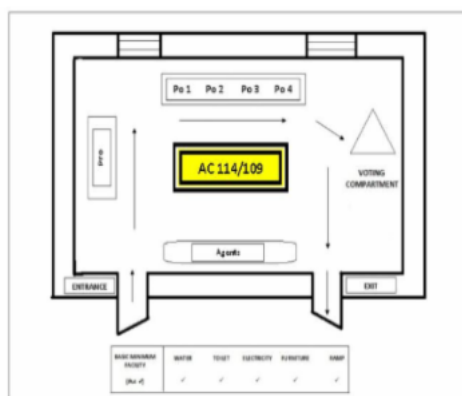

নির্বাচক নিবন্ধন আধিকারিকের স্বাক্ষর

Nazri Naksha

Google Map View

Polling Station Building Front View

Polling Station Front View

Cad View

Key MAP View

1 নাম : শম্পা বিশ্বাস পিতার নাম: দীলিপ বিশ্বাস বাড়ির নং : 01 বয়স : 27 লিঙ্গ : মহিলা	RXC1965714 ফটো উপলব্ধ	2 নাম : মৌসুমী রায় পিতার নাম: সমীর রায় বাড়ির নং : 3 বয়স : 30 লিঙ্গ : মহিলা	RXC1406396 ফটো উপলব্ধ	3 নাম : গাইন মহাদেব পিতার নাম: সুরজিত বাড়ির নং : n0101 বয়স : 57 লিঙ্গ : পুরুষ	KTF1121797 ফটো উপলব্ধ
4 নাম : সরস্বতী গাইন স্বামীর নাম: নিরাপদ গাইন বাড়ির নং : n0101 বয়স : 50 লিঙ্গ : মহিলা	KTF2260206 ফটো উপলব্ধ	5 নাম : অনিতা গাইন মায়ের নাম: সরস্বতী গাইন বাড়ির নং : n0101 বয়স : 29 লিঙ্গ : মহিলা	RXC1504976 ফটো উপলব্ধ	6 নাম : সমীর রায় পিতার নাম: নিশিকান্ত রায় বাড়ির নং : n0095 বয়স : 51 লিঙ্গ : পুরুষ	KTF1123363 ফটো উপলব্ধ
7 নাম : মনু বিশ্বাস স্বামীর নাম: পবন বিশ্বাস বাড়ির নং : n0095 বয়স : 81 লিঙ্গ : মহিলা	KTF1123389 ফটো উপলব্ধ	8 নাম : পঙ্কজ বিশ্বাস পিতার নাম: পবন বিশ্বাস বাড়ির নং : 3 বয়স : 33 লিঙ্গ : পুরুষ	RXC0920967 ফটো উপলব্ধ	9 নাম : আলেয়া বিবি স্বামীর নাম: আজগার মোল্লা বাড়ির নং : 3 বয়স : 39 লিঙ্গ : মহিলা	YDY0350223 ফটো উপলব্ধ
10 নাম : নিতাই অধিকারী পিতার নাম: মনোহর অধিকারী বাড়ির নং : n0027 বয়স : 63 লিঙ্গ : পুরুষ	KTF1122738 ফটো উপলব্ধ	11 নাম : পুতুল অধিকারী স্বামীর নাম: নিতাই অধিকারী বাড়ির নং : n0027 বয়স : 56 লিঙ্গ : মহিলা	KTF4509436 ফটো উপলব্ধ	12 নাম : সুশান্ত অধিকারী পিতার নাম: সুবল অধিকারী বাড়ির নং : n0028 বয়স : 30 লিঙ্গ : পুরুষ	RXC1504984 ফটো উপলব্ধ
13 নাম : গীতা অধিকারী স্বামীর নাম: হরিপদ অধিকারী বাড়ির নং : 2 বয়স : 60 লিঙ্গ : মহিলা	WB/20/137/690648 ফটো উপলব্ধ	14 নাম : সুব্রত অধিকারী পিতার নাম: সুবল অধিকারী বাড়ির নং : 3 বয়স : 31 লিঙ্গ : পুরুষ	RXC1325422 ফটো উপলব্ধ	15 নাম : মহাদেব বিশ্বাস পিতার নাম: দুঃখীরাম বিশ্বাস বাড়ির নং : 3 বয়স : 53 লিঙ্গ : পুরুষ	KTF1122720 ফটো উপলব্ধ
16 নাম : শিউলী অধিকারী স্বামীর নাম: সুভাষ অধিকারী বাড়ির নং : 2 বয়স : 34 লিঙ্গ : মহিলা	RXC1325216 ফটো উপলব্ধ	17 নাম : সুভাষ অধিকারী পিতার নাম: হরিপদ অধিকারী বাড়ির নং : 2 বয়স : 41 লিঙ্গ : পুরুষ	RXC1089507 ফটো উপলব্ধ	18 নাম : সুলতা অধিকারী স্বামীর নাম: সুবল অধিকারী বাড়ির নং : n0028 বয়স : 50 লিঙ্গ : মহিলা	KTF1121698 ফটো উপলব্ধ
19 নাম : অঞ্জলি বিশ্বাস স্বামীর নাম: মহাদেব বিশ্বাস বাড়ির নং : 3 বয়স : 42 লিঙ্গ : মহিলা	RXC0921072 ফটো উপলব্ধ	20 নাম : রাজ অধিকারী পিতার নাম: নিতাই অধিকারী বাড়ির নং : 23 বয়স : 30 লিঙ্গ : পুরুষ	RXC1325240 ফটো উপলব্ধ	21 নাম : পূজা অধিকারী পিতার নাম: সুবল অধিকারী বাড়ির নং : 3 বয়স : 26 লিঙ্গ : মহিলা	RXC1951177 ফটো উপলব্ধ
22 নাম : শেফালী অধিকারী স্বামীর নাম: গৌরাজ অধিকারী বাড়ির নং : n0219 বয়স : 52 লিঙ্গ : মহিলা	BWC2275477 ফটো উপলব্ধ	23 নাম : গৌরব অধিকারী পিতার নাম: গৌরাজ অধিকারী বাড়ির নং : 01 বয়স : 23 লিঙ্গ : পুরুষ	RXC2057818 ফটো উপলব্ধ	24 নাম : গৌতম কুন্ডু মায়ের নাম: সীমা কুন্ডু বাড়ির নং : 3 বয়স : 23 লিঙ্গ : মহিলা	RXC2156370 ফটো উপলব্ধ
25 নাম : সীমা কুন্ডু স্বামীর নাম: গোপাল কুন্ডু বাড়ির নং : 3 বয়স : 37 লিঙ্গ : মহিলা	RXC1214113 ফটো উপলব্ধ	26 নাম : বাপী কর পিতার নাম: যতীন্দ্র কর বাড়ির নং : n0092 বয়স : 59 লিঙ্গ : পুরুষ	KTF1121714 ফটো উপলব্ধ	27 নাম : পায়েল কর পিতার নাম: প্রদীপ কর বাড়ির নং : 3 বয়স : 28 লিঙ্গ : মহিলা	RXC1817840 ফটো উপলব্ধ
Q 28 নাম : প্রদীপ কর পিতার নাম: শ্রীমন্ত কর বাড়ির নং : 3 বয়স : 47 লিঙ্গ : পুরুষ	RXC1748888 ফটো উপলব্ধ	29 নাম : মঞ্জু কর স্বামীর নাম: প্রদীপ কর বাড়ির নং : .. বয়স : 45 লিঙ্গ : মহিলা	RXC1866201 ফটো উপলব্ধ	30 নাম : প্রিয়ান্বিতা কর পিতার নাম: বাপী কর বাড়ির নং : n0363 বয়স : 25 লিঙ্গ : মহিলা	RXC1892892 ফটো উপলব্ধ