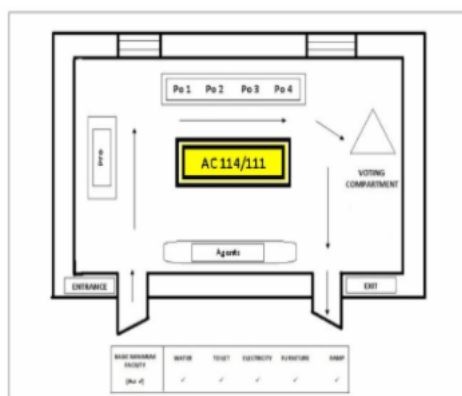

নির্বাচক নিবন্ধন আধিকারিকের স্বাক্ষর

Nazri Naksha

Google Map View

Polling Station Building Front View

Polling Station Front View

Cad View

Key MAP View

1 নাম : তনুময় ভট্টাচার্য পিতার নাম: তমাল ভট্টাচার্য বাড়ির নং : n0350 বয়স : 37 লিঙ্গ : পুরুষ	RXC1654326 ফটো উপলব্ধ	2 নাম : বরুল বিশ্বাস স্বামীর নাম: অনিল বিশ্বাস বাড়ির নং : n0293 বয়স : 90 লিঙ্গ : মহিলা	RXC1505635 ফটো উপলব্ধ	3 নাম : সুরেশ বিশ্বাস পিতার নাম: সুশান্ত কুমার বিশ্বাস বাড়ির নং : n0373 বয়স : 27 লিঙ্গ : পুরুষ	RXC1749381 ফটো উপলব্ধ
4 নাম : জয়ন্ত চৌধুরী পিতার নাম: খর্গেন চৌধুরী বাড়ির নং : n0314 বয়স : 44 লিঙ্গ : পুরুষ	RXC1505866 ফটো উপলব্ধ	5 নাম : জয়দীপ দত্ত চৌধুরী পিতার নাম: জগন্নাথ দত্ত চৌধুরী বাড়ির নং : n0374 বয়স : 27 লিঙ্গ : পুরুষ	RXC1749399 ফটো উপলব্ধ	6 নাম : তুষার গোমেস পিতার নাম: ফ্রান্সিস গোমেস বাড়ির নং : n0295 বয়স : 31 লিঙ্গ : পুরুষ	RXC1505650 ফটো উপলব্ধ
7 নাম : বিদ্যুৎ ভিনসেন্ট গোমেস পিতার নাম: বরুন গোমেস বাড়ির নং : n0294 বয়স : 29 লিঙ্গ : পুরুষ	RXC1505643 ফটো উপলব্ধ	8 নাম : শীলা হালদার স্বামীর নাম: মোতিলাল হালদার বাড়ির নং : n0309 বয়স : 73 লিঙ্গ : মহিলা	RXC1505783 ফটো উপলব্ধ	9 নাম : অলোক হালদার পিতার নাম: মোতিলাল হালদার বাড়ির নং : n0310 বয়স : 55 লিঙ্গ : পুরুষ	RXC1505791 ফটো উপলব্ধ
10 নাম : চৈতালী হালদার স্বামীর নাম: অলোক হালদার বাড়ির নং : n0311 বয়স : 52 লিঙ্গ : মহিলা	RXC1505809 ফটো উপলব্ধ	11 নাম : রমা কর স্বামীর নাম: রঞ্জিত কর বাড়ির নং : n0347 বয়স : 73 লিঙ্গ : মহিলা	KTF1121722 ফটো উপলব্ধ	12 নাম : বিষ্ণু কর পিতার নাম: রনজিৎ কর বাড়ির নং : n0333 বয়স : 49 লিঙ্গ : পুরুষ	KTF1121730 ফটো উপলব্ধ
13 নাম : সাগর কর পিতার নাম: রনজিৎ কর বাড়ির নং : n0338 বয়স : 45 লিঙ্গ : পুরুষ	KTF2582468 ফটো উপলব্ধ	14 নাম : রাজারাম কর পিতার নাম: রনজিৎ কর বাড়ির নং : n0334 বয়স : 43 লিঙ্গ : পুরুষ	KTF4063822 ফটো উপলব্ধ	15 নাম : অমর কর পিতার নাম: রনজিৎ কর বাড়ির নং : n0339 বয়স : 42 লিঙ্গ : পুরুষ	KTF4637567 ফটো উপলব্ধ
16 নাম : জয়ন্ত কির্তনীয়া পিতার নাম: মনোরঞ্জন কির্তনীয়া বাড়ির নং : n0298 বয়স : 44 লিঙ্গ : পুরুষ	RXC1505684 ফটো উপলব্ধ	17 নাম : সাধন কুন্ডু পিতার নাম: জীতেন কুন্ডু বাড়ির নং : n0261 বয়স : 70 লিঙ্গ : পুরুষ	WB/20/137/684626 ফটো উপলব্ধ	Q 18 নাম : সুদেবী মন্ডল স্বামীর নাম: বেদ্যানাথ মন্ডল বাড়ির নং : বয়স : 41 লিঙ্গ : মহিলা	RXC1781095 ফটো উপলব্ধ
19 নাম : অঞ্জলী পাল পিতার নাম: শৈলেন্দ্রনাথ পাল বাড়ির নং : n0343 বয়স : 50 লিঙ্গ : মহিলা	KTF3620499 ফটো উপলব্ধ	20 নাম : জ্যোৎস্না পাণ্ডে স্বামীর নাম: বিনয় মাইকেল পাণ্ডে বাড়ির নং : n0344 বয়স : 58 লিঙ্গ : মহিলা	KTF1124155 ফটো উপলব্ধ	21 নাম : ইন্দ্রানী পাণ্ডে স্বামীর নাম: ডেভিড পাণ্ডে বাড়ির নং : n0345 বয়স : 55 লিঙ্গ : মহিলা	KTF1124148 ফটো উপলব্ধ
Q 22 নাম : শৈলেন্দ্র নাথ পাল পিতার নাম: নিশিকান্ত পাল বাড়ির নং : বয়স : 71 লিঙ্গ : পুরুষ	KTF4063780 ফটো উপলব্ধ	Q 23 নাম : গীতা রানী পাল স্বামীর নাম: শৈলেন্দ্রনাথ পাল বাড়ির নং : বয়স : 65 লিঙ্গ : মহিলা	KTF3620481 ফটো উপলব্ধ	24 নাম : আনন্দ কুমার পৌল পিতার নাম: শৈলেন্দ্র নাথ পাল বাড়ির নং : n0335 বয়স : 50 লিঙ্গ : পুরুষ	KTF4509303 ফটো উপলব্ধ
Q 25 নাম : উজ্জ্বল পাল পিতার নাম: শৈলেন্দ্রনাথ পাল বাড়ির নং : বয়স : 34 লিঙ্গ : পুরুষ	KTF4265658 ফটো উপলব্ধ	Q 26 নাম : মিতা সানা স্বামীর নাম: বিশ্বজিৎ কুমার সানা বাড়ির নং : 0-874/নিউ-452 বয়স : 40 লিঙ্গ : মহিলা	RXC1749373 ফটো উপলব্ধ	27 নাম : শম্পা সেন স্বামীর নাম: রমেন সেন বাড়ির নং : 491 বয়স : 45 লিঙ্গ : মহিলা	KTF4154068 ফটো উপলব্ধ
Q 28 নাম : বিমলেন্দ্র বিশ্বাস পিতার নাম: বিনয় বিশ্বাস বাড়ির নং : বয়স : 49 লিঙ্গ : পুরুষ	RXC1970680 ফটো উপলব্ধ	Q 29 নাম : মমতা দে স্বামীর নাম: স্বপন দে বাড়ির নং : বয়স : 55 লিঙ্গ : মহিলা	RXC1970763 ফটো উপলব্ধ	30 নাম : শান্তি দাম স্বামীর নাম: রামকৃষ্ণ দাম বাড়ির নং : 5/3 বয়স : 66 লিঙ্গ : মহিলা	KTF0228718 ফটো উপলব্ধ