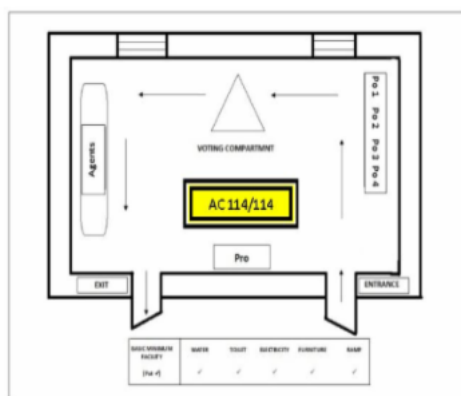

নির্বাচক নিবন্ধন আধিকারিকের স্বাক্ষর

Nazri Naksha

Google Map View

Polling Station Building Front View

Polling Station Front View

Cad View

Key MAP View

1 নাম : অর্পিতা বসাক স্বামীর নাম: বাবলু বসাক বাড়ির নং : n0313 বয়স : 57 লিঙ্গ : মহিলা	RXC1506765 ফটো উপলব্ধ	2 নাম : ইন্দ্রনীল চক্রবর্তী পিতার নাম: শ্যামাপ্রসাদ চক্রবর্তী বাড়ির নং : n0122 বয়স : 51 লিঙ্গ : পুরুষ	KTF1814227 ফটো উপলব্ধ	3 নাম : শ্রাবনী চক্রবর্তী পিতার নাম: শ্যামাপ্রসাদ চক্রবর্তী বাড়ির নং : n0122 বয়স : 48 লিঙ্গ : মহিলা	KTF1814888 ফটো উপলব্ধ
4 নাম : সুভাষ কান্তি চৌধুরী পিতার নাম: প্রেমানন্দ চৌধুরী বাড়ির নং : n0307 বয়স : 59 লিঙ্গ : পুরুষ	RXC1506641 ফটো উপলব্ধ	5 নাম : সায়ন দাস পিতার নাম: পরিমল দাস বাড়ির নং : n0388 বয়স : 27 লিঙ্গ : পুরুষ	RXC1750074 ফটো উপলব্ধ	6 নাম : নিলীমা দাস (কর্মকার) স্বামীর নাম: বিশুনাথ দাস বাড়ির নং : n0318 বয়স : 30 লিঙ্গ : মহিলা	RXC1506856 ফটো উপলব্ধ
7 নাম : দেবশ্রী ঘরামী বসু রায় স্বামীর নাম: দীপঙ্কর ঘরামী বাড়ির নং : n0375 বয়স : 38 লিঙ্গ : মহিলা	BWC4077020 ফটো উপলব্ধ	8 নাম : শক্তিপদ ঘোষ পিতার নাম: মনিলাল ঘোষ বাড়ির নং : n0402 বয়স : 53 লিঙ্গ : পুরুষ	RXC1750215 ফটো উপলব্ধ	9 নাম : এরিক গোমস পিতার নাম: ম্যানুয়ল মার্কেস গোমস বাড়ির নং : n0216 বয়স : 53 লিঙ্গ : পুরুষ	RXC0267526 ফটো উপলব্ধ
10 নাম : রীনা মেরী গোমাস স্বামীর নাম: অমিত পল গোমাস বাড়ির নং : n0342 বয়স : 36 লিঙ্গ : মহিলা	RXC0919183 ফটো উপলব্ধ	11 নাম : পঙ্কজ গুহ পিতার নাম: কালীপদ গুহ বাড়ির নং : n0308 বয়স : 63 লিঙ্গ : পুরুষ	RXC1506658 ফটো উপলব্ধ	12 নাম : মুনাল কান্তি গুহ পিতার নাম: স্বপন কুমার গুহ বাড়ির নং : n0380 বয়স : 45 লিঙ্গ : পুরুষ	KTF4514592 ফটো উপলব্ধ
13 নাম : আনন্দ কুণ্ডু পিতার নাম: গৌরাঙ্গ কুণ্ডু বাড়ির নং : n0182 বয়স : 42 লিঙ্গ : পুরুষ	KTF4266680 ফটো উপলব্ধ	14 নাম : ভক্তি সার পর্যটক মহারাজ পিতার নাম: ভক্তি কুমুদ সন্ত গোস্বামী বাড়ির নং : n0282 বয়স : 54 লিঙ্গ : পুরুষ	RXC1573823 ফটো উপলব্ধ	15 নাম : মনীষা মণ্ডল পিতার নাম: প্রনব কুমার মণ্ডল বাড়ির নং : n0486 বয়স : 31 লিঙ্গ : মহিলা	YMM1882778 ফটো উপলব্ধ
16 নাম : শিবশঙ্কর মন্ডল পিতার নাম: নীলকান্ত মন্ডল বাড়ির নং : n0278 বয়স : 69 লিঙ্গ : পুরুষ	KTF4505616 ফটো উপলব্ধ	17 নাম : মিনতি মন্ডল পিতার নাম: নীলকান্ত মন্ডল বাড়ির নং : n0432 বয়স : 53 লিঙ্গ : মহিলা	KTF1002492 ফটো উপলব্ধ	18 নাম : চামেলী মন্ডল স্বামীর নাম: সুশীল কুমার মন্ডল বাড়ির নং : n0265 বয়স : 41 লিঙ্গ : মহিলা	RXC1326651 ফটো উপলব্ধ
19 নাম : প্রনব কুমার মন্ডল পিতার নাম: শিবশঙ্কর মন্ডল বাড়ির নং : n0276 বয়স : 40 লিঙ্গ : পুরুষ	KTF4058020 ফটো উপলব্ধ	20 নাম : মঞ্জুশ্রী মন্ডল স্বামীর নাম: দেবশীষ মন্ডল বাড়ির নং : 82 বয়স : 60 লিঙ্গ : মহিলা	RXC2227809 ফটো উপলব্ধ	21 নাম : নবকুমার রায় পিতার নাম: শম্ভু কান্ত রায় বাড়ির নং : n0347 বয়স : 57 লিঙ্গ : পুরুষ	RXC1792076 ফটো উপলব্ধ
22 নাম : রাজকুমার রায় পিতার নাম: শম্ভু কান্ত রায় বাড়ির নং : n0346 বয়স : 56 লিঙ্গ : পুরুষ	KTF2265437 ফটো উপলব্ধ	23 নাম : শ্যামলী রায় স্বামীর নাম: নবকুমার রায় বাড়ির নং : n0344 বয়স : 40 লিঙ্গ : মহিলা	RXC0664821 ফটো উপলব্ধ	24 নাম : সোনালী রায় স্বামীর নাম: রাজ কুমার রায় বাড়ির নং : n0345 বয়স : 36 লিঙ্গ : মহিলা	RXC0789727 ফটো উপলব্ধ
25 নাম : ডেভিড রায় পিতার নাম: সন্দু রায় বাড়ির নং : n0220 বয়স : 35 লিঙ্গ : পুরুষ	RXC0666560 ফটো উপলব্ধ	26 নাম : অরুনা ভদ্র স্বামীর নাম: তরুন কান্তি ভদ্র বাড়ির নং : 26/1 বয়স : 57 লিঙ্গ : মহিলা	FMD2867034 ফটো উপলব্ধ	27 নাম : সোমনাথ সাহা পিতার নাম: স্বপন সাহা বাড়ির নং : n0390 বয়স : 42 লিঙ্গ : পুরুষ	RXC1750090 ফটো উপলব্ধ
28 নাম : রবীন সরকার পিতার নাম: বলাই সরকার বাড়ির নং : n0376 বয়স : 59 লিঙ্গ : পুরুষ	KTF4530812 ফটো উপলব্ধ	29 নাম : মৌসুমী সরকার পিতার নাম: রবীন সরকার বাড়ির নং : n0378 বয়স : 51 লিঙ্গ : পুরুষ	KTF4530820 ফটো উপলব্ধ	30 নাম : সৃজন সরকার পিতার নাম: রবীন সরকার বাড়ির নং : n0377 বয়স : 29 লিঙ্গ : পুরুষ	RXC1514983 ফটো উপলব্ধ