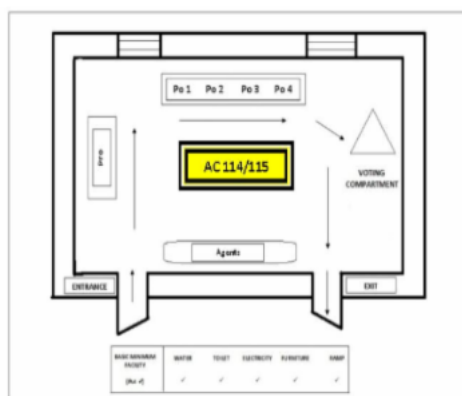

নির্বাচক নিবন্ধন আধিকারিকের স্বাক্ষর

Nazri Naksha

Google Map View

Polling Station Building Front View

Polling Station Front View

Cad View

Key MAP View

1 নাম : সঞ্জয় ব্যানার্জী পিতার নাম: মদন ব্যানার্জী বাড়ির নং : n0199 বয়স : 55 লিঙ্গ : পুরুষ	RXC0666735 ফটো উপলব্ধ	2 নাম : মলয় ভট্টাচার্য পিতার নাম: অরুণ ভট্টাচার্য বাড়ির নং : n0200 বয়স : 69 লিঙ্গ : পুরুষ	RXC0666743 ফটো উপলব্ধ	3 নাম : লিলি ভট্টাচার্য স্বামীর নাম: মলয় ভট্টাচার্য বাড়ির নং : n0201 বয়স : 58 লিঙ্গ : মহিলা	RXC0666750 ফটো উপলব্ধ
4 নাম : কার্তিক চন্দ্র চ্যাটার্জী পিতার নাম: প্রবোধ চন্দ্র চ্যাটার্জী বাড়ির নং : n0209 বয়স : 71 লিঙ্গ : পুরুষ	RXC0667089 ফটো উপলব্ধ	5 নাম : ননী গোপাল দাস পিতার নাম: রাম নারায়ন দাস বাড়ির নং : n0858 বয়স : 67 লিঙ্গ : পুরুষ	RXC1750728 ফটো উপলব্ধ	6 নাম : সুনীল দাস পিতার নাম: তপন দাস বাড়ির নং : n0169 বয়স : 37 লিঙ্গ : পুরুষ	KTF4718466 ফটো উপলব্ধ
Q 7 নাম : রিমা মেরী গোস্বামী পিতার নাম: এশ্বিনী গোস্বামী বাড়ির নং : বয়স : 36 লিঙ্গ : মহিলা	RXC0666834 ফটো উপলব্ধ	8 নাম : এম্মু বিকি গোমস পিতার নাম: জেমস গোমস বাড়ির নং : n0195 বয়স : 35 লিঙ্গ : পুরুষ	RXC0666651 ফটো উপলব্ধ	9 নাম : শীলা গুহ ঠাকুরতা স্বামীর নাম: দেবশীষ গুহ ঠাকুরতা বাড়ির নং : n0813 বয়স : 38 লিঙ্গ : মহিলা	KTF4714549 ফটো উপলব্ধ
10 নাম : জয়া কর পিতার নাম: কামারঞ্জন কর বাড়ির নং : n0196 বয়স : 36 লিঙ্গ : মহিলা	RXC0666685 ফটো উপলব্ধ	11 নাম : সুধারানী মল্লিক স্বামীর নাম: মনোমন্ড মল্লিক বাড়ির নং : n0762 বয়স : 72 লিঙ্গ : মহিলা	KTF4098471 ফটো উপলব্ধ	12 নাম : বিশ্বনাথ প্রধান পিতার নাম: পঞ্চনন প্রধান বাড়ির নং : 261/1 মোনিহার অ্যাপার্টমেন্ট বয়স : 40 লিঙ্গ : পুরুষ	RXC1576347 ফটো উপলব্ধ
13 নাম : ফ্রান্সিস কোঁয়া পিতার নাম: পিটার কোঁয়া বাড়ির নং : 201 বয়স : 66 লিঙ্গ : পুরুষ	RXC2227833 ফটো উপলব্ধ	14 নাম : রঞ্জিতা মুখার্জী স্বামীর নাম: স্বপন কুমার মুখার্জী বাড়ির নং : 211/4 বয়স : 65 লিঙ্গ : মহিলা	XZF1894138 ফটো উপলব্ধ	15 নাম : কপ্পনা কোঁয়া স্বামীর নাম: ফ্রান্সিস কোঁয়া বাড়ির নং : 201 বয়স : 57 লিঙ্গ : মহিলা	RXC2227817 ফটো উপলব্ধ
16 নাম : কাকুলী মন্ডল পিতার নাম: শিবু মন্ডল বাড়ির নং : n0190 বয়স : 37 লিঙ্গ : মহিলা	RXC0268110 ফটো উপলব্ধ	17 নাম : সঞ্জয় মন্ডল পিতার নাম: সুকুমার মন্ডল বাড়ির নং : n0204 বয়স : 35 লিঙ্গ : পুরুষ	RXC0666784 ফটো উপলব্ধ	18 নাম : অজয় মন্ডল পিতার নাম: সুকুমার মন্ডল বাড়ির নং : n0203 বয়স : 35 লিঙ্গ : পুরুষ	RXC0666776 ফটো উপলব্ধ
19 নাম : পূর্ণিমা মন্ডল স্বামীর নাম: কমল মন্ডল বাড়ির নং : n0272 বয়স : 37 লিঙ্গ : মহিলা	RQL0908590 ফটো উপলব্ধ	20 নাম : পৌরাজ সাহা পিতার নাম: নন্দলাল সাহা বাড়ির নং : n0769 বয়স : 59 লিঙ্গ : পুরুষ	RXC1213859 ফটো উপলব্ধ	21 নাম : দিপালী সাহা স্বামীর নাম: পৌরাজ সাহা বাড়ির নং : n0765 বয়স : 45 লিঙ্গ : মহিলা	RXC1213958 ফটো উপলব্ধ
22 নাম : সুমনা ঘোষ স্বামীর নাম: রাজু ঘোষ বাড়ির নং : n0764 বয়স : 36 লিঙ্গ : মহিলা	RXC1324821 ফটো উপলব্ধ	23 নাম : কেকা দাস স্বামীর নাম: কমল কুমার দাস বাড়ির নং : ... বয়স : 60 লিঙ্গ : মহিলা	KTF1189877 ফটো উপলব্ধ	24 নাম : জলি রেজারিও স্বামীর নাম: থিয়োফীল শ্যামল রেজারিও বাড়ির নং : ... বয়স : 48 লিঙ্গ : মহিলা	RXC1862507 ফটো উপলব্ধ
25 নাম : ভিনসেন্ট রোহান রেজারিও পিতার নাম: থিয়োফীল শ্যামল রেজারিও বাড়ির নং : ... বয়স : 28 লিঙ্গ : পুরুষ	RXC1872936 ফটো উপলব্ধ	26 নাম : কৃষ্ণা সাতরা স্বামীর নাম: অজিত সাতরা বাড়ির নং : ... বয়স : 67 লিঙ্গ : মহিলা	RXC1871268 ফটো উপলব্ধ	27 নাম : পৌলিন সুজানা গোমস স্বামীর নাম: আলেকজান্ডার গোমস বাড়ির নং : ... বয়স : 44 লিঙ্গ : মহিলা	RXC1872951 ফটো উপলব্ধ
28 নাম : পম্পা পাল স্বামীর নাম: সুদীপ্ত পাল বাড়ির নং : 2 বয়স : 47 লিঙ্গ : মহিলা	BGN1057579 ফটো উপলব্ধ	29 নাম : পম্পা অধিকারী পিতার নাম: লক্ষ্মীনারায়ন অধিকারী বাড়ির নং : 3 বয়স : 40 লিঙ্গ : মহিলা	KTF4639084 ফটো উপলব্ধ	30 নাম : কাঞ্চন দাস পিতার নাম: নিমাই লাল দাস বাড়ির নং : 36 বয়স : 42 লিঙ্গ : পুরুষ	KTF1137025 ফটো উপলব্ধ