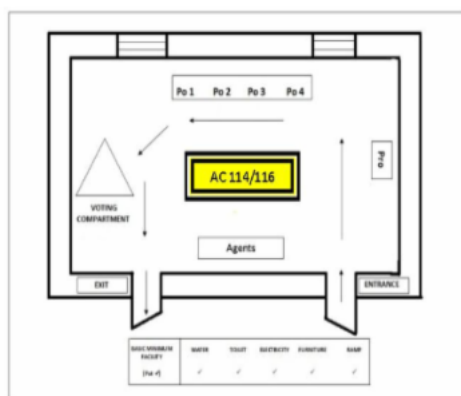

নির্বাচক নিবন্ধন আধিকারিকের স্বাক্ষর

Nazri Naksha

Google Map View

Polling Station Building Front View

Polling Station Front View

Cad View

Key MAP View

1 নাম : শান্তনু ব্যানার্জী পিতার নাম: গৌরীশ ব্যানার্জী বাড়ির নং : n0378 বয়স : 30 লিঙ্গ : পুরুষ	RXC1507391 ফটো উপলব্ধ	2 নাম : শুভনীল বড়ুয়া পিতার নাম: অনিন্দ্য কুমার বড়ুয়া বাড়ির নং : n0473 বয়স : 29 লিঙ্গ : পুরুষ	RXC1750777 ফটো উপলব্ধ	3 নাম : অসীম বিশ্বাস পিতার নাম: কৃষ্ণ পদ বিশ্বাস বাড়ির নং : n0376 বয়স : 52 লিঙ্গ : পুরুষ	RXC1507375 ফটো উপলব্ধ
4 নাম : রিম্পা বিশ্বাস স্বামীর নাম: পার্থ বিশ্বাস বাড়ির নং : n0389 বয়স : 43 লিঙ্গ : মহিলা	RXC1507474 ফটো উপলব্ধ	5 নাম : বেবী বিশ্বাস স্বামীর নাম: অসীম বিশ্বাস বাড়ির নং : n0375 বয়স : 42 লিঙ্গ : মহিলা	RXC1507367 ফটো উপলব্ধ	6 নাম : নন্দা দাস স্বামীর নাম: মিলন কুমার দাস বাড়ির নং : 358 বয়স : 51 লিঙ্গ : মহিলা	KTF4533006 ফটো উপলব্ধ
7 নাম : রিমি টেরেসা ডিকোস্টা মায়ের নাম: রুপালী ডিকোস্টা বাড়ির নং : n0016 বয়স : 40 লিঙ্গ : মহিলা	KTF4718615 ফটো উপলব্ধ	8 নাম : প্রবির গায়েন পিতার নাম: প্রভাত চন্দ্র গায়েন বাড়ির নং : n0373 বয়স : 55 লিঙ্গ : পুরুষ	RXC1507342 ফটো উপলব্ধ	9 নাম : ভেরনিকা গোমস পিতার নাম: আলেকজান্ডার গোমস বাড়ির নং : n0181 বয়স : 81 লিঙ্গ : মহিলা	RXC1215748 ফটো উপলব্ধ
10 নাম : মাধুরী হালদার স্বামীর নাম: অমিয় হালদার বাড়ির নং : n0384 বয়স : 64 লিঙ্গ : মহিলা	RXC1507425 ফটো উপলব্ধ	11 নাম : সুরুপা মল্লিক পিতার নাম: মনীন্দ্র নাথ মল্লিক বাড়ির নং : n0419 বয়স : 50 লিঙ্গ : মহিলা	RXC0795153 ফটো উপলব্ধ	12 নাম : নারায়ণ মাম্মা পিতার নাম: ভূপেন্দ্র নাথ মাম্মা বাড়ির নং : n0425 বয়স : 62 লিঙ্গ : পুরুষ	WB/20/139/066695 ফটো উপলব্ধ
13 নাম : প্রতিমা মাম্মা স্বামীর নাম: নারায়ণ মাম্মা বাড়ির নং : n0418 বয়স : 55 লিঙ্গ : মহিলা	WB/20/139/066730 ফটো উপলব্ধ	14 নাম : পূজা মাম্মা পিতার নাম: নারায়ণ মাম্মা বাড়ির নং : n0417 বয়স : 32 লিঙ্গ : মহিলা	RXC1386119 ফটো উপলব্ধ	15 নাম : মৌমিতা মন্ডল স্বামীর নাম: প্রদীপ মন্ডল বাড়ির নং : n0394 বয়স : 38 লিঙ্গ : মহিলা	RXC1507557 ফটো উপলব্ধ
16 নাম : ডালিয়া মুর্মু স্বামীর নাম: লাল মোহন মুর্মু বাড়ির নং : n0369 বয়স : 39 লিঙ্গ : মহিলা	RXC1507326 ফটো উপলব্ধ	17 নাম : প্রবীরচিত্ত নন্দী পিতার নাম: সুরেশ চন্দ্র নন্দী বাড়ির নং : n0441 বয়স : 80 লিঙ্গ : পুরুষ	KTF3582186 ফটো উপলব্ধ	18 নাম : মীনা নন্দী স্বামীর নাম: প্রবীর চিত্ত নন্দী বাড়ির নং : n0445 বয়স : 76 লিঙ্গ : মহিলা	KTF3582194 ফটো উপলব্ধ
19 নাম : পার্থজিত নন্দী পিতার নাম: প্রবীর চিত্ত নন্দী বাড়ির নং : n0442 বয়স : 52 লিঙ্গ : পুরুষ	KTF3582202 ফটো উপলব্ধ	20 নাম : রিনি নন্দী স্বামীর নাম: পার্থজিত নন্দী বাড়ির নং : বয়স : 36 লিঙ্গ : মহিলা	RXC1503218 ফটো উপলব্ধ	21 নাম : দেবনাথ পাল পিতার নাম: নৃপেন্দ্র নাথ পাল বাড়ির নং : n0305 বয়স : 49 লিঙ্গ : পুরুষ	BWC1649821 ফটো উপলব্ধ
22 নাম : কলাবতী দেবী প্রসাদ স্বামীর নাম: অশোক প্রসাদ বাড়ির নং : n0447 বয়স : 50 লিঙ্গ : মহিলা	BWC3510419 ফটো উপলব্ধ	23 নাম : অসীমা রায় স্বামীর নাম: মদন মোহন রায় বাড়ির নং : n0420 বয়স : 65 লিঙ্গ : মহিলা	KTF1002583 ফটো উপলব্ধ	24 নাম : বনানী রায় পিতার নাম: মদন মোহন রায় বাড়ির নং : n0421 বয়স : 34 লিঙ্গ : মহিলা	RXC0789651 ফটো উপলব্ধ
25 নাম : প্রদীপ রোজারিও পিতার নাম: গারিয়েল রোজারিও বাড়ির নং : n0374 বয়স : 60 লিঙ্গ : পুরুষ	RXC1507359 ফটো উপলব্ধ	26 নাম : সুমন সাহা পিতার নাম: বলাই সাহা বাড়ির নং : 340/3 বয়স : 45 লিঙ্গ : পুরুষ	RXC1792092 ফটো উপলব্ধ	27 নাম : বানী সেন স্বামীর নাম: তাপস সেন বাড়ির নং : n0372 বয়স : 38 লিঙ্গ : মহিলা	RXC1507334 ফটো উপলব্ধ
28 নাম : ধীত মিত্র পিতার নাম: অশোক মিত্র বাড়ির নং : 1ST FLOOR, FLAT NO-1B. বয়স : 41 লিঙ্গ : পুরুষ	RXC1750975 ফটো উপলব্ধ	29 নাম : চন্দ্রানী বোস স্বামীর নাম: রঞ্জন বোস বাড়ির নং : 06.423 বয়স : 46 লিঙ্গ : মহিলা	KTF4051850 ফটো উপলব্ধ	30 নাম : মানশ চৌধুরী পিতার নাম: মনোরঞ্জন চৌধুরী বাড়ির নং : 52/A বয়স : 60 লিঙ্গ : পুরুষ	KTF1143502 ফটো উপলব্ধ