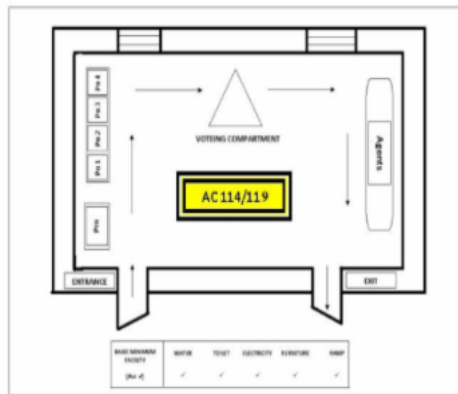

নির্বাচক নিবন্ধন আধিকারিকের স্বাক্ষর

Nazri Naksha

Google Map View

Polling Station Building Front View

Polling Station Front View

Cad View

Key MAP View

Q 1 নাম : কৃষ্ণ পদ বৈরাগী পিতার নাম: কালিপদ বৈরাগী বাড়ির নং : বয়স : 70 লিঙ্গ : পুরুষ	RXC1784073 ফটো উপলব্ধ	2 নাম : ভৈরব ভাদুরী পিতার নাম: রমেশনাথ ভাদুরী বাড়ির নং : n0006 বয়স : 79 লিঙ্গ : পুরুষ	KTF1025048 ফটো উপলব্ধ	3 নাম : শম্ভু ভাদুরী পিতার নাম: রমেশ ভাদুরী বাড়ির নং : n0006 বয়স : 71 লিঙ্গ : পুরুষ	KTF1025063 ফটো উপলব্ধ
4 নাম : ছবি ভাদুরী স্বামীর নাম: ভৈরব ভাদুরী বাড়ির নং : n0006 বয়স : 65 লিঙ্গ : মহিলা	KTF1025055 ফটো উপলব্ধ	5 নাম : সুদীপ ভাদুরী পিতার নাম: শম্ভু ভাদুরী বাড়ির নং : n0006 বয়স : 38 লিঙ্গ : পুরুষ	KTF4639563 ফটো উপলব্ধ	6 নাম : মীরা বিশ্বাস স্বামীর নাম: সুধন্য বিশ্বাস বাড়ির নং : n0014 বয়স : 72 লিঙ্গ : মহিলা	KTF1023456 ফটো উপলব্ধ
7 নাম : সন্দীপ বিশ্বাস পিতার নাম: সুধন্য বিশ্বাস বাড়ির নং : n0014 বয়স : 52 লিঙ্গ : পুরুষ	KTF1023464 ফটো উপলব্ধ	8 নাম : রুনু বিশ্বাস স্বামীর নাম: মহাদেব বিশ্বাস বাড়ির নং : n0006 বয়স : 47 লিঙ্গ : মহিলা	KTF4639555 ফটো উপলব্ধ	9 নাম : সপ্তম বিশ্বাস পিতার নাম: সুধন্য বিশ্বাস বাড়ির নং : n0014 বয়স : 43 লিঙ্গ : মহিলা	KTF4078283 ফটো উপলব্ধ
10 নাম : রীতা বিশ্বাস স্বামীর নাম: সন্দীপ বিশ্বাস বাড়ির নং : n0014 বয়স : 40 লিঙ্গ : মহিলা	RXC1508365 ফটো উপলব্ধ	11 নাম : পারুল দাস স্বামীর নাম: চৈতন্য দাস বাড়ির নং : n0001 বয়স : 79 লিঙ্গ : মহিলা	KTF1021989 ফটো উপলব্ধ	12 নাম : গীতা রানি দাস পিতার নাম: হরিপদ দাস বাড়ির নং : n0012 বয়স : 75 লিঙ্গ : মহিলা	KTF1021948 ফটো উপলব্ধ
13 নাম : বিশাখা দাস স্বামীর নাম: পরেশ দাস বাড়ির নং : n0018 বয়স : 71 লিঙ্গ : মহিলা	KTF1021831 ফটো উপলব্ধ	14 নাম : সন্ধ্যা দাস স্বামীর নাম: শ্রীকৃষ্ণ দাস বাড়ির নং : n0021 বয়স : 69 লিঙ্গ : মহিলা	KTF1022771 ফটো উপলব্ধ	15 নাম : তপন দাস পিতার নাম: চৈতন্য দাস বাড়ির নং : n0001 বয়স : 63 লিঙ্গ : পুরুষ	WB/20/137/636268 ফটো উপলব্ধ
16 নাম : সন্ধ্যা দাস স্বামীর নাম: হিরালাল দাস বাড়ির নং : ওয়াড 03 বয়স : 62 লিঙ্গ : মহিলা	KTF1022250 ফটো উপলব্ধ	17 নাম : প্রিয়নাথ দাস পিতার নাম: জয়চন্দ্র দাস বাড়ির নং : n0013 বয়স : 61 লিঙ্গ : পুরুষ	KTF4078226 ফটো উপলব্ধ	Q 18 নাম : সুকুমার দাস পিতার নাম: হরিচন্দ্র দাস বাড়ির নং : বয়স : 59 লিঙ্গ : পুরুষ	RXC1657857 ফটো উপলব্ধ
19 নাম : মনু দাস পিতার নাম: চৈতন্য দাস বাড়ির নং : n0001 বয়স : 53 লিঙ্গ : পুরুষ	KTF1022029 ফটো উপলব্ধ	20 নাম : প্রদীপ দাস পিতার নাম: পরেশ দাস বাড়ির নং : n0018 বয়স : 53 লিঙ্গ : পুরুষ	KTF1021849 ফটো উপলব্ধ	21 নাম : গীতা দাস স্বামীর নাম: প্রিয়নাথ দাস বাড়ির নং : n0013 বয়স : 52 লিঙ্গ : মহিলা	KTF1022052 ফটো উপলব্ধ
22 নাম : পীযুষ দাস পিতার নাম: অনুকুল দাস বাড়ির নং : n0010 বয়স : 51 লিঙ্গ : পুরুষ	KTF1021393 ফটো উপলব্ধ	23 নাম : চৈতালী দাস স্বামীর নাম: তপন দাস বাড়ির নং : n0001 বয়স : 51 লিঙ্গ : মহিলা	KTF1022003 ফটো উপলব্ধ	24 নাম : রতন দাস পিতার নাম: অনুকুল দাস বাড়ির নং : n0010 বয়স : 49 লিঙ্গ : পুরুষ	KTF1021401 ফটো উপলব্ধ
25 নাম : নিতাই দাস পিতার নাম: পরেশ দাস বাড়ির নং : n0018 বয়স : 49 লিঙ্গ : পুরুষ	KTF1021864 ফটো উপলব্ধ	Q 26 নাম : ভারতী দাস স্বামীর নাম: সুকুমার দাস বাড়ির নং : বয়স : 49 লিঙ্গ : মহিলা	RXC1657873 ফটো উপলব্ধ	27 নাম : প্রীতম দাস পিতার নাম: হরিপদ দাস বাড়ির নং : n0012 বয়স : 47 লিঙ্গ : পুরুষ	KTF2262491 ফটো উপলব্ধ
28 নাম : অশোক কুমার দাস পিতার নাম: মনীন্দ্র দাস বাড়ির নং : n0004 বয়স : 46 লিঙ্গ : পুরুষ	KTF4520375 ফটো উপলব্ধ	29 নাম : গৌরী দাস স্বামীর নাম: পীযুষ দাস বাড়ির নং : n0010 বয়স : 46 লিঙ্গ : মহিলা	KTF4639621 ফটো উপলব্ধ	30 নাম : মিত্রা দাস পিতার নাম: শ্রীকৃষ্ণ দাস বাড়ির নং : n0021 বয়স : 45 লিঙ্গ : মহিলা	RXC1216431 ফটো উপলব্ধ