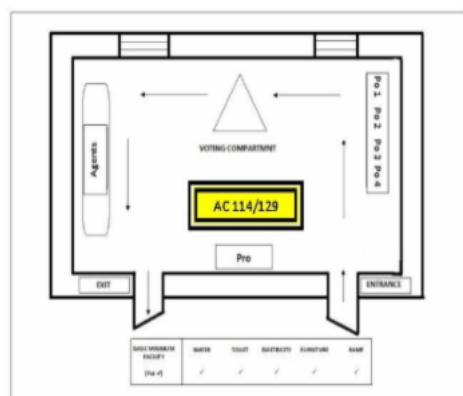

নির্বাচক নিবন্ধন আধিকারিকের স্বাক্ষর

Nazri Naksha

Google Map View

Polling Station Building Front View

Polling Station Front View

Cad View

Key MAP View

1 নাম : শ্যামল অধিকারী পিতার নাম: নিত্যানন্দ অধিকারী বাড়ির নং : n0408 বয়স : 33 লিঙ্গ : পুরুষ	RXC1833615 ফটো উপলব্ধ	2 নাম : পিউ বস্ত্রী স্বামীর নাম: বিশ্বজিৎ বস্ত্রী বাড়ির নং : n0118 বয়স : 41 লিঙ্গ : মহিলা	KTF4721114 ফটো উপলব্ধ	3 নাম : নবীন চন্দ্র বিশ্বাস পিতার নাম: নারায়ণ চন্দ্র বিশ্বাস বাড়ির নং : n0065 বয়স : 50 লিঙ্গ : পুরুষ	KTF0957167 ফটো উপলব্ধ
4 নাম : কৃষ্ণা চক্রবর্তী স্বামীর নাম: গোবিন্দ চক্রবর্তী বাড়ির নং : n0031 বয়স : 69 লিঙ্গ : মহিলা	KTF0957043 ফটো উপলব্ধ	5 নাম : মহাদেব চক্রবর্তী পিতার নাম: লক্ষ্মীনারায়ণ চক্রবর্তী বাড়ির নং : n0096 বয়স : 64 লিঙ্গ : পুরুষ	KTF3563772 ফটো উপলব্ধ	6 নাম : রঞ্জনা চক্রবর্তী স্বামীর নাম: মহাদেব চক্রবর্তী বাড়ির নং : n0095 বয়স : 52 লিঙ্গ : মহিলা	KTF3563764 ফটো উপলব্ধ
7 নাম : মৌসুমী চক্রবর্তী পিতার নাম: গোবিন্দ চক্রবর্তী বাড়ির নং : n0031 বয়স : 47 লিঙ্গ : মহিলা	KTF0957068 ফটো উপলব্ধ	8 নাম : প্রেমাংশু চক্রবর্তী পিতার নাম: হিমাংশু চক্রবর্তী বাড়ির নং : n0127 বয়স : 44 লিঙ্গ : পুরুষ	RXC0931709 ফটো উপলব্ধ	9 নাম : রীনা চক্রবর্তী পিতার নাম: গোবিন্দ চক্রবর্তী বাড়ির নং : n0031 বয়স : 44 লিঙ্গ : মহিলা	KTF4091559 ফটো উপলব্ধ
10 নাম : অর্পিতা চক্রবর্তী স্বামীর নাম: নিলয় চক্রবর্তী বাড়ির নং : n0046 বয়স : 34 লিঙ্গ : মহিলা	RXC0799916 ফটো উপলব্ধ	11 নাম : স্বপন কুমার দাস পিতার নাম: পরিমল কান্তি দাস বাড়ির নং : n0128 বয়স : 51 লিঙ্গ : পুরুষ	KTF4096665 ফটো উপলব্ধ	12 নাম : পিয়া দাস পিতার নাম: প্রদীপ দাস বাড়ির নং : n0051 বয়স : 29 লিঙ্গ : মহিলা	RXC1513514 ফটো উপলব্ধ
13 নাম : শিবম দাস পিতার নাম: সুনিল দাস বাড়ির নং : n0372 বয়স : 27 লিঙ্গ : পুরুষ	RXC1754720 ফটো উপলব্ধ	14 নাম : কৃষ্ণ দেব পিতার নাম: দীপক দেব বাড়ির নং : n0115 বয়স : 42 লিঙ্গ : পুরুষ	KTF4721080 ফটো উপলব্ধ	15 নাম : পুষ্পা দত্ত পিতার নাম: তাপস দত্ত বাড়ির নং : n0412 বয়স : 27 লিঙ্গ : মহিলা	RXC1838580 ফটো উপলব্ধ
16 নাম : সুমি ঘোষ স্বামীর নাম: বাপি ঘোষ বাড়ির নং : n0077 বয়স : 42 লিঙ্গ : মহিলা	RXC1513431 ফটো উপলব্ধ	17 নাম : শ্রীজিৎ ঘোষ পিতার নাম: সুবীর ঘোষ বাড়ির নং : n0050 বয়স : 34 লিঙ্গ : পুরুষ	RXC0931691 ফটো উপলব্ধ	18 নাম : দেবব্রত গুহ পিতার নাম: নগেন্দ্র সুন্দর গুহ বাড়ির নং : n0104 বয়স : 87 লিঙ্গ : পুরুষ	KTF4528816 ফটো উপলব্ধ
19 নাম : প্রদীপ্ত গুহ পিতার নাম: দেবব্রত গুহ বাড়ির নং : n0106 বয়স : 46 লিঙ্গ : পুরুষ	KTF2267896 ফটো উপলব্ধ	20 নাম : পিংকী গুহ স্বামীর নাম: প্রদীপ্ত গুহ বাড়ির নং : n0299 বয়স : 44 লিঙ্গ : মহিলা	MFW1450675 ফটো উপলব্ধ	21 নাম : স্বপন কয়াল পিতার নাম: হারান কয়াল বাড়ির নং : n0017 বয়স : 64 লিঙ্গ : পুরুষ	KTF0956995 ফটো উপলব্ধ
22 নাম : ছন্দা কয়াল স্বামীর নাম: স্বপন কয়াল বাড়ির নং : n0017 বয়স : 55 লিঙ্গ : মহিলা	KTF4528782 ফটো উপলব্ধ	23 নাম : সুদীপ্ত কয়াল পিতার নাম: স্বপন কয়াল বাড়ির নং : n0017 বয়স : 36 লিঙ্গ : পুরুষ	RXC0931683 ফটো উপলব্ধ	24 নাম : গোপাল কুন্ডু পিতার নাম: শিবনাথ কুন্ডু বাড়ির নং : n0064 বয়স : 50 লিঙ্গ : পুরুষ	KTF0957027 ফটো উপলব্ধ
25 নাম : অসীম কুন্ডু পিতার নাম: শিবনাথ কুন্ডু বাড়ির নং : n0064 বয়স : 46 লিঙ্গ : পুরুষ	KTF3563285 ফটো উপলব্ধ	26 নাম : মৌসুমী কুন্ডু স্বামীর নাম: গোপাল কুন্ডু বাড়ির নং : n0064 বয়স : 45 লিঙ্গ : মহিলা	KTF3563277 ফটো উপলব্ধ	27 নাম : স্মৃতি কুণ্ডু স্বামীর নাম: অসীম কুণ্ডু বাড়ির নং : n0064 বয়স : 40 লিঙ্গ : মহিলা	KTF4643342 ফটো উপলব্ধ
28 নাম : চম্পারানী মন্ডল স্বামীর নাম: গৌরাজ মন্ডল বাড়ির নং : n0091 বয়স : 60 লিঙ্গ : মহিলা	KTF4528899 ফটো উপলব্ধ	29 নাম : মোহন মন্ডল পিতার নাম: নারায়ণ মন্ডল বাড়ির নং : n0086 বয়স : 56 লিঙ্গ : পুরুষ	WB/20/137/528263 ফটো উপলব্ধ	30 নাম : মিঠু মন্ডল স্বামীর নাম: মোহন মন্ডল বাড়ির নং : n0086 বয়স : 51 লিঙ্গ : মহিলা	KTF0957233 ফটো উপলব্ধ