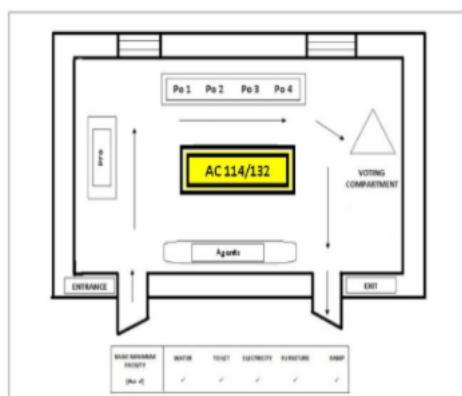

নির্বাচক নিবন্ধন আধিকারিকের স্বাক্ষর

Nazri Naksha

Google Map View

Polling Station Building Front View

Polling Station Front View

Cad View

Key MAP View

1 নাম : হুসেন আলি পিতার নাম : হজরত আলি বাড়ির নং : n1001 বয়স : 41 লিঙ্গ : পুরুষ	RXC1889450 ফটো উপলব্ধ	2 নাম : স্বপ্না ভৌমিক স্বামীর নাম : সুভাশীষ ভৌমিক বাড়ির নং : n0262 বয়স : 46 লিঙ্গ : মহিলা	RXC0287813 ফটো উপলব্ধ	3 নাম : আঞ্জুমা বিবি স্বামীর নাম : মোইদুল সরদার বাড়ির নং : n0276 বয়স : 36 লিঙ্গ : মহিলা	RXC0801233 ফটো উপলব্ধ
4 নাম : কার্তিক চন্দ্র দাস পিতার নাম : বিজয় কৃষ্ণ দাস বাড়ির নং : n0263 বয়স : 77 লিঙ্গ : পুরুষ	RXC0287821 ফটো উপলব্ধ	5 নাম : ছায়া দাস স্বামীর নাম : কার্তিক চন্দ্র দাস বাড়ির নং : n0264 বয়স : 68 লিঙ্গ : মহিলা	RXC0287789 ফটো উপলব্ধ	6 নাম : তৃষ্ণা দাস পিতার নাম : কার্তিক চন্দ্র দাস বাড়ির নং : n0268 বয়স : 41 লিঙ্গ : পুরুষ	RXC0287805 ফটো উপলব্ধ
7 নাম : মোমিতা দাস পিতার নাম : গোবিন্দ চন্দ্র দাস বাড়ির নং : n0249 বয়স : 38 লিঙ্গ : মহিলা	KTF4721650 ফটো উপলব্ধ	8 নাম : সত্যজিৎ দাস পিতার নাম : মানব দাস বাড়ির নং : n0218 বয়স : 35 লিঙ্গ : পুরুষ	RXC0671248 ফটো উপলব্ধ	9 নাম : ঋতুপর্ণা দাস পিতার নাম : সমীর দাস বাড়ির নং : n0219 বয়স : 33 লিঙ্গ : মহিলা	RXC0932517 ফটো উপলব্ধ
10 নাম : শান্তনু দাস পিতার নাম : সমর দাস বাড়ির নং : n0200 বয়স : 31 লিঙ্গ : পুরুষ	RXC1220565 ফটো উপলব্ধ	11 নাম : সুদেষ্ণা দাস (জানা) স্বামীর নাম : শুভেন্দু দাস বাড়ির নং : n0282 বয়স : 52 লিঙ্গ : মহিলা	KTF2265023 ফটো উপলব্ধ	12 নাম : গোপাল দে পিতার নাম : সুনীল কুমার দে বাড়ির নং : n0222 বয়স : 46 লিঙ্গ : পুরুষ	KTF1817592 ফটো উপলব্ধ
13 নাম : প্রভাষ মন্ডল পিতার নাম : সত্য চরন মন্ডল বাড়ির নং : n0226 বয়স : 59 লিঙ্গ : পুরুষ	RXC0932525 ফটো উপলব্ধ	14 নাম : সম্পা মণ্ডল পিতার নাম : প্রভাষ মণ্ডল বাড়ির নং : n0226 বয়স : 29 লিঙ্গ : মহিলা	RXC1514785 ফটো উপলব্ধ	15 নাম : অজয় পাল পিতার নাম : বিজয় পাল বাড়ির নং : n0269 বয়স : 76 লিঙ্গ : পুরুষ	RXC0671297 ফটো উপলব্ধ
16 নাম : মাধবী পাল স্বামীর নাম : অজয় পাল বাড়ির নং : n0272 বয়স : 54 লিঙ্গ : মহিলা	RXC0671321 ফটো উপলব্ধ	17 নাম : রাজু পাল পিতার নাম : অজয় পাল বাড়ির নং : n0259 বয়স : 46 লিঙ্গ : পুরুষ	RXC0932533 ফটো উপলব্ধ	18 নাম : শ্রীলেখা পাল পিতার নাম : রবীন পাল বাড়ির নং : 8/6 বয়স : 29 লিঙ্গ : মহিলা	RXC1514736 ফটো উপলব্ধ
19 নাম : রুনি পুরকাইত (দে) স্বামীর নাম : তাপস পুরকাইত বাড়ির নং : n0421 বয়স : 43 লিঙ্গ : মহিলা	RXC1220078 ফটো উপলব্ধ	20 নাম : আরতী পুরকাইত স্বামীর নাম : গোপালচন্দ্র পুরকাইত বাড়ির নং : n0420 বয়স : 69 লিঙ্গ : মহিলা	KTF0960138 ফটো উপলব্ধ	21 নাম : তাপস কুমার পুরকাইত পিতার নাম : গোপাল চন্দ্র পুরকাইত বাড়ির নং : n0408 বয়স : 61 লিঙ্গ : পুরুষ	KTF0960146 ফটো উপলব্ধ
22 নাম : সন্দীপ কুমার পুরকাইত পিতার নাম : গোপাল চন্দ্র পুরকাইত বাড়ির নং : n0409 বয়স : 46 লিঙ্গ : পুরুষ	KTF1816172 ফটো উপলব্ধ	23 নাম : অশোক কুমার সাহা পিতার নাম : নগেন্দ্র নাথ সাহা বাড়ির নং : n0230 বয়স : 60 লিঙ্গ : পুরুষ	KTF3565827 ফটো উপলব্ধ	24 নাম : মনিকা সাহা স্বামীর নাম : অশোক কুমার সাহা বাড়ির নং : n0230 বয়স : 56 লিঙ্গ : মহিলা	KTF3565835 ফটো উপলব্ধ
25 নাম : পল্লবী সাহা পিতার নাম : অশোক কুমার সাহা বাড়ির নং : n0493 বয়স : 29 লিঙ্গ : মহিলা	RXC1514728 ফটো উপলব্ধ	26 নাম : টুঙ্গা সাউ স্বামীর নাম : অসীম কুমার সাউ বাড়ির নং : n0798 বয়স : 39 লিঙ্গ : মহিলা	KTF4278081 ফটো উপলব্ধ	27 নাম : অক্ষয় সরকার পিতার নাম : গণেশ চন্দ্র সরকার বাড়ির নং : n0203 বয়স : 33 লিঙ্গ : পুরুষ	RXC1220581 ফটো উপলব্ধ
28 নাম : সৌরভ শাসমল পিতার নাম : মানব শাসমল বাড়ির নং : n0250 বয়স : 38 লিঙ্গ : পুরুষ	KTF4721668 ফটো উপলব্ধ	29 নাম : রবীন্দ্র শর্মা পিতার নাম : কৈলাশ শর্মা বাড়ির নং : n0241 বয়স : 38 লিঙ্গ : পুরুষ	KTF4643896 ফটো উপলব্ধ	30 নাম : সীমা শর্মা স্বামীর নাম : রবীন্দ্র শর্মা বাড়ির নং : n0838 বয়স : 28 লিঙ্গ : মহিলা	RXC1755289 ফটো উপলব্ধ