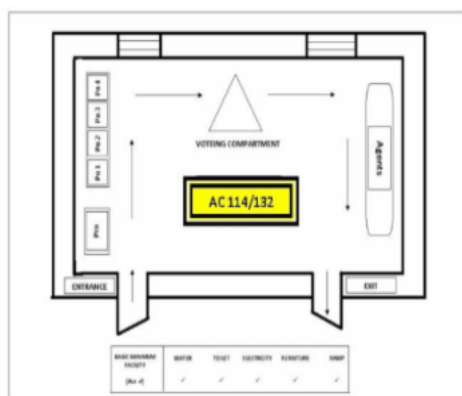

নির্বাচক নিবন্ধন আধিকারিকের স্বাক্ষর

Nazri Naksha

Google Map View

Polling Station Building Front View

Polling Station Front View

Cad View

Key MAP View

1 নাম : সুকন্যা অধিকারী মায়ের নাম: দেবযানী অধিকারী বাড়ির নং : n0614 বয়স : 25 লিঙ্গ : মহিলা	RXC1869320 ফটো উপলব্ধ	2 নাম : শান্তি লতা বড়াই স্বামীর নাম: বিশনাথ বড়াই বাড়ির নং : n0483 বয়স : 63 লিঙ্গ : মহিলা	RXC1561174 ফটো উপলব্ধ	3 নাম : শিশু রঞ্জন বড়ুয়া পিতার নাম: অর্পন চরন বড়ুয়া বাড়ির নং : n0501 বয়স : 77 লিঙ্গ : পুরুষ	RXC1665918 ফটো উপলব্ধ
4 নাম : রুপা বড়ুয়া স্বামীর নাম: শিশু রঞ্জন বড়ুয়া বাড়ির নং : n0494 বয়স : 73 লিঙ্গ : মহিলা	RXC1665579 ফটো উপলব্ধ	5 নাম : হারাধন চক্রবর্তী পিতার নাম: বিনোদ চক্রবর্তী বাড়ির নং : n0023 বয়স : 63 লিঙ্গ : পুরুষ	KTF0991380 ফটো উপলব্ধ	6 নাম : তারা চট্টোপাধ্যায় স্বামীর নাম: স্বপন চট্টোপাধ্যায় বাড়ির নং : n0412 বয়স : 67 লিঙ্গ : মহিলা	KTF1001247 ফটো উপলব্ধ
7 নাম : শঙ্কর চৌধুরী পিতার নাম: বরফু চৌধুরী বাড়ির নং : n0091 বয়স : 71 লিঙ্গ : পুরুষ	WB/20/137/618369 ফটো উপলব্ধ	8 নাম : মালা চৌধুরী স্বামীর নাম: শঙ্কর চৌধুরী বাড়ির নং : n0092 বয়স : 63 লিঙ্গ : মহিলা	WB/20/137/618370 ফটো উপলব্ধ	9 নাম : টুকু চৌধুরী পিতার নাম: শঙ্কর চৌধুরী বাড়ির নং : n0093 বয়স : 46 লিঙ্গ : মহিলা	KTF4094397 ফটো উপলব্ধ
10 নাম : উত্তম দত্ত পিতার নাম: নিরনজন দত্ত বাড়ির নং : n0020 বয়স : 54 লিঙ্গ : পুরুষ	KTF4530788 ফটো উপলব্ধ	11 নাম : লাবনী দেবনাথ স্বামীর নাম: বিশ্বজিৎ দেবনাথ বাড়ির নং : n0521 বয়স : 37 লিঙ্গ : মহিলা	RXC1514967 ফটো উপলব্ধ	12 নাম : টনি গোমেজ পিতার নাম: সাইমন গোমেজ বাড়ির নং : n0084 বয়স : 68 লিঙ্গ : পুরুষ	KTF4094306 ফটো উপলব্ধ
13 নাম : সীমা গোমেজ স্বামীর নাম: টনি গোমেজ বাড়ির নং : n0084 বয়স : 63 লিঙ্গ : মহিলা	KTF4094314 ফটো উপলব্ধ	14 নাম : ক্রিষ্টিনা প্রিয়ঙ্কা গোমেজ পিতার নাম: টনি গোমেজ বাড়ির নং : n0084 বয়স : 41 লিঙ্গ : মহিলা	KTF4644142 ফটো উপলব্ধ	15 নাম : অরুণাভ সাইমন গোমস পিতার নাম: ডেনিস গোমস বাড়ির নং : 27 বয়স : 44 লিঙ্গ : পুরুষ	KTF3581972 ফটো উপলব্ধ
16 নাম : সলিল কুন্ডু পিতার নাম: সুধীর কুন্ডু বাড়ির নং : n0086 বয়স : 56 লিঙ্গ : পুরুষ	RXC1665520 ফটো উপলব্ধ	17 নাম : রীনা কুন্ডু স্বামীর নাম: অনুকুল কুন্ডু বাড়ির নং : n0011 বয়স : 47 লিঙ্গ : মহিলা	KTF0991364 ফটো উপলব্ধ	18 নাম : রেখা মন্ডল স্বামীর নাম: আশীষ কুমার মন্ডল বাড়ির নং : n0515 বয়স : 49 লিঙ্গ : মহিলা	KTF1114016 ফটো উপলব্ধ
19 নাম : অর্পিতা মন্ডল স্বামীর নাম: প্রদীপ কুমার মন্ডল বাড়ির নং : n0122 বয়স : 34 লিঙ্গ : মহিলা	RXC0932616 ফটো উপলব্ধ	20 নাম : শঙ্কর মণ্ডল পিতার নাম: পেমানন্দ মণ্ডল বাড়ির নং : n0129 বয়স : 32 লিঙ্গ : পুরুষ	RXC1093285 ফটো উপলব্ধ	21 নাম : চন্দনা সাউ স্বামীর নাম: অশোক কুমার সাউ বাড়ির নং : 63 বয়স : 45 লিঙ্গ : মহিলা	WBE2204584 ফটো উপলব্ধ
22 নাম : প্রশান্ত রাহা পিতার নাম: অতুল রাহা বাড়ির নং : n0082 বয়স : 68 লিঙ্গ : পুরুষ	WB/20/137/624504 ফটো উপলব্ধ	23 নাম : রত্না রাহা স্বামীর নাম: প্রশান্ত রাহা বাড়ির নং : n0082 বয়স : 63 লিঙ্গ : মহিলা	WB/20/137/624147 ফটো উপলব্ধ	24 নাম : প্রসেনজিৎ রাহা পিতার নাম: প্রশান্ত রাহা বাড়ির নং : n0082 বয়স : 43 লিঙ্গ : পুরুষ	KTF2581353 ফটো উপলব্ধ
25 নাম : রুপালী রাহা (বিশ্বাস) স্বামীর নাম: প্রসেনজিৎ রাহা বাড়ির নং : n0413 বয়স : 34 লিঙ্গ : মহিলা	RXC1335496 ফটো উপলব্ধ	26 নাম : সুশীল সরকার পিতার নাম: মহাপ্রসাদ সরকার বাড়ির নং : n0552 বয়স : 55 লিঙ্গ : পুরুষ	RXC1755917 ফটো উপলব্ধ	27 নাম : স্বস্তিক সরকার পিতার নাম: সুশীল সরকার বাড়ির নং : পাট নং- 137 হাউস- 89 বয়স : 20 লিঙ্গ : পুরুষ	RXC2232403 ফটো উপলব্ধ
28 নাম : জয়ন্ত সরকার পিতার নাম: শ্যামল সরকার বাড়ির নং : n0067 বয়স : 46 লিঙ্গ : পুরুষ	KTF3582426 ফটো উপলব্ধ	29 নাম : রাজু সরকার পিতার নাম: শ্যামল সরকার বাড়ির নং : n0067 বয়স : 45 লিঙ্গ : পুরুষ	KTF3582434 ফটো উপলব্ধ	30 নাম : অতনু সরকার পিতার নাম: শ্যামল সরকার বাড়ির নং : n0067 বয়স : 40 লিঙ্গ : পুরুষ	KTF4721916 ফটো উপলব্ধ