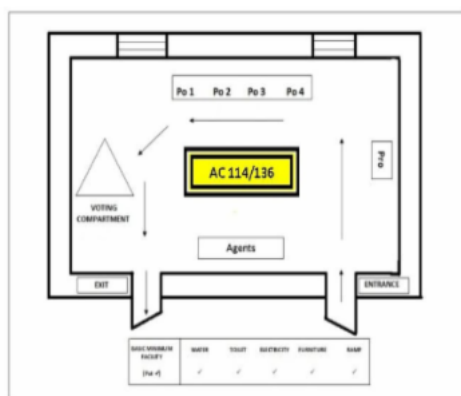

নির্বাচক নিবন্ধন আধিকারিকের স্বাক্ষর

Nazri Naksha

Google Map View

Polling Station Building Front View

Polling Station Front View

Cad View

Key MAP View

1 নাম : তন্দ্রা সিংহ রায় পিতার নাম: প্রভাস আচার্য্য বাড়ির নং : রাজা অপাটমেহট বয়স : 48 লিঙ্গ : মহিলা	KTF3611423 ফটো উপলব্ধ	2 নাম : শিবু আচার্য্য পিতার নাম: নিতাই চন্দ্র আচার্য্য বাড়ির নং : n0001 বয়স : 44 লিঙ্গ : পুরুষ	KTF4101044 ফটো উপলব্ধ	3 নাম : তপন বৈদ্য পিতার নাম: বিশ্বনাথ বৈদ্য বাড়ির নং : n0103 বয়স : 40 লিঙ্গ : পুরুষ	RXC1666973 ফটো উপলব্ধ
4 নাম : সীমা বালা পিতার নাম: হরেন্দ্র নাথ বালা বাড়ির নং : n0020 বয়স : 50 লিঙ্গ : মহিলা	KTF1083120 ফটো উপলব্ধ	5 নাম : দেবাজ্ঞন বড়ুয়া পিতার নাম: নিখিল বিকাশ বড়ুয়া বাড়ির নং : n0048 বয়স : 40 লিঙ্গ : পুরুষ	KTF4101523 ফটো উপলব্ধ	6 নাম : সুশান্ত কুমার বসু পিতার নাম: শিবপদ বসু বাড়ির নং : n0140 বয়স : 62 লিঙ্গ : পুরুষ	KTF1085828 ফটো উপলব্ধ
7 নাম : মোসুমী বসু স্বামীর নাম: সুশান্ত কুমার বসু বাড়ির নং : n0140 বয়স : 51 লিঙ্গ : মহিলা	KTF1085836 ফটো উপলব্ধ	8 নাম : রীতা ভট্টাচার্য্য স্বামীর নাম: রমেন ভট্টাচার্য্য বাড়ির নং : n0040 বয়স : 52 লিঙ্গ : মহিলা	RXC1516046 ফটো উপলব্ধ	9 নাম : রাখী ভট্টাচার্য্য স্বামীর নাম: অঞ্জন ভট্টাচার্য্য বাড়ির নং : n0072 বয়স : 49 লিঙ্গ : মহিলা	KTF3610706 ফটো উপলব্ধ
10 নাম : আশীষ কুমার ভট্টাচার্য্য পিতার নাম: প্রনব ভট্টাচার্য্য বাড়ির নং : n0015 বয়স : 68 লিঙ্গ : পুরুষ	KTF4534251 ফটো উপলব্ধ	11 নাম : সোমা ভট্টাচার্য্য স্বামীর নাম: তাপস ভট্টাচার্য্য বাড়ির নং : 27 নং বয়স : 56 লিঙ্গ : মহিলা	KTF4101697 ফটো উপলব্ধ	12 নাম : শঙ্কর ভূঞা পিতার নাম: প্রফুল্ল কুমার ভূঞা বাড়ির নং : n0081 বয়স : 62 লিঙ্গ : পুরুষ	RXC0923599 ফটো উপলব্ধ
13 নাম : নিশিথ বিশ্বাস পিতার নাম: নিরোদ বিশ্বাস বাড়ির নং : n0151 বয়স : 73 লিঙ্গ : পুরুষ	KTF4101630 ফটো উপলব্ধ	14 নাম : বনলতা বিশ্বাস স্বামীর নাম: বিজয় বিশ্বাস বাড়ির নং : n0114 বয়স : 69 লিঙ্গ : মহিলা	KTF4101689 ফটো উপলব্ধ	15 নাম : চায়না বিশ্বাস স্বামীর নাম: সৃজন বিশ্বাস বাড়ির নং : n0120 বয়স : 56 লিঙ্গ : মহিলা	KTF1084664 ফটো উপলব্ধ
16 নাম : বনানী বিশ্বাস স্বামীর নাম: নিশিথ বিশ্বাস বাড়ির নং : n0151 বয়স : 53 লিঙ্গ : মহিলা	KTF1085075 ফটো উপলব্ধ	17 নাম : সুপর্ণা বিশ্বাস স্বামীর নাম: অমিতাভ বিশ্বাস বাড়ির নং : n0079 বয়স : 44 লিঙ্গ : মহিলা	KTF4102943 ফটো উপলব্ধ	18 নাম : প্রসেনজিৎ বিশ্বাস পিতার নাম: প্রশান্ত বিশ্বাস বাড়ির নং : n0110 বয়স : 39 লিঙ্গ : পুরুষ	KTF4271771 ফটো উপলব্ধ
19 নাম : মোমিতা বিশ্বাস পিতার নাম: নিশিথ বিশ্বাস বাড়ির নং : n0151 বয়স : 39 লিঙ্গ : মহিলা	KTF4271805 ফটো উপলব্ধ	20 নাম : দেবলীনা বল পিতার নাম: সমীর রঞ্জন বল বাড়ির নং : n0131 বয়স : 45 লিঙ্গ : মহিলা	KTF3611373 ফটো উপলব্ধ	21 নাম : দেবব্রত চক্রবর্তী পিতার নাম: পরেশনাথ চক্রবর্তী বাড়ির নং : n0057 বয়স : 64 লিঙ্গ : পুরুষ	KTF1081819 ফটো উপলব্ধ
22 নাম : সুশান্ত চক্রবর্তী পিতার নাম: পরেশনাথ চক্রবর্তী বাড়ির নং : n0057 বয়স : 56 লিঙ্গ : পুরুষ	KTF1081827 ফটো উপলব্ধ	23 নাম : সুভ্রাত চক্রবর্তী পিতার নাম: পরেশনাথ চক্রবর্তী বাড়ির নং : n0057 বয়স : 52 লিঙ্গ : পুরুষ	KTF1081835 ফটো উপলব্ধ	24 নাম : শর্মিষ্ঠা চক্রবর্তী স্বামীর নাম: দেবব্রত চক্রবর্তী বাড়ির নং : n0057 বয়স : 47 লিঙ্গ : মহিলা	KCL1177161 ফটো উপলব্ধ
25 নাম : পূর্বিতা চক্রবর্তী স্বামীর নাম: সুজয় চক্রবর্তী বাড়ির নং : n0369 বয়স : 41 লিঙ্গ : মহিলা	KTF4271193 ফটো উপলব্ধ	26 নাম : মাধুরী চ্যাটার্জী স্বামীর নাম: বঙ্কবিহারী চ্যাটার্জী বাড়ির নং : n0155 বয়স : 76 লিঙ্গ : মহিলা	KTF2761260 ফটো উপলব্ধ	27 নাম : বিজন দাস পিতার নাম: বিজয় দাস বাড়ির নং : n0092 বয়স : 63 লিঙ্গ : পুরুষ	KTF4101317 ফটো উপলব্ধ
28 নাম : গৌরী দাস স্বামীর নাম: দিলীপ দাস বাড়ির নং : n0101 বয়স : 56 লিঙ্গ : মহিলা	KTF1818384 ফটো উপলব্ধ	29 নাম : দুর্গা দাস পিতার নাম: বিজয় দাস বাড়ির নং : n0092 বয়স : 53 লিঙ্গ : মহিলা	KTF4101325 ফটো উপলব্ধ	30 নাম : মমতা দাস স্বামীর নাম: পিন্টু দাস বাড়ির নং : n0070 বয়স : 45 লিঙ্গ : মহিলা	KTF4101291 ফটো উপলব্ধ