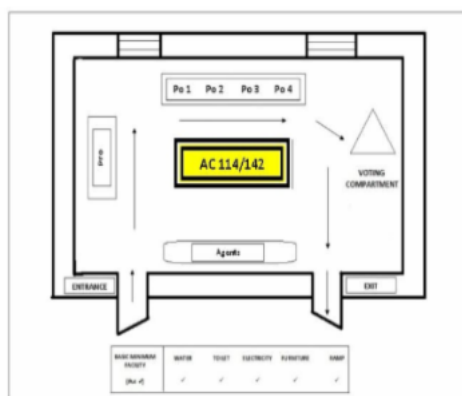

নির্বাচক নিবন্ধন আধিকারিকের স্বাক্ষর

Nazri Naksha

Google Map View

Polling Station Building Front View

Polling Station Front View

Cad View

Key MAP View

বিধানসভা নির্বাচনকেন্দ্রের নং, নাম : 114-দমদম
ভাগ নং, নাম : 1-সুভাষ নগর রোড (আংশিক)