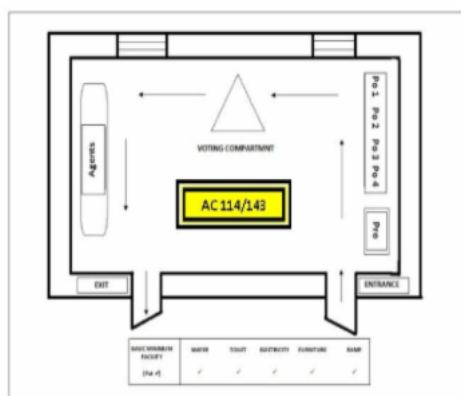

নির্বাচক নিবন্ধন আধিকারিকের স্বাক্ষর

Nazri Naksha

Google Map View

Polling Station Building Front View

Polling Station Front View

Cad View

Key MAP View

বিধানসভা নির্বাচনক্ষেত্রের নং, নাম : 114-দমদম
ভাগ নং, নাম : 1-শরণ বসু রোড