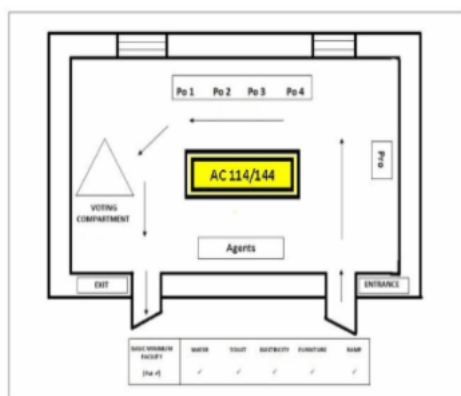

নির্বাচক নিবন্ধন আধিকারিকের স্বাক্ষর

Nazri Naksha

Google Map View

Polling Station Building Front View

Polling Station Front View

Cad View

Key MAP View

1 নাম : স্নেহালী বাগচী পিতার নাম: অলোক কুমার বাগচী বাড়ির নং : n0332 বয়স : 30 লিঙ্গ : মহিলা	RXC1418722 ফটো উপলব্ধ	2 নাম : সুকান্ত ব্যানার্জী পিতার নাম: সুভাষ ব্যানার্জী বাড়ির নং : n0136 বয়স : 69 লিঙ্গ : পুরুষ	WB/20/137/780235 ফটো উপলব্ধ	3 নাম : তারা ব্যানার্জী স্বামীর নাম: সুমিত কুমার ব্যানার্জী বাড়ির নং : n0133 বয়স : 41 লিঙ্গ : মহিলা	KTF4273215 ফটো উপলব্ধ
4 নাম : সূতগুণ ব্যানার্জী পিতার নাম: সুশান্ত কুমার ব্যানার্জী বাড়ির নং : n0133 বয়স : 38 লিঙ্গ : পুরুষ	KTF4273223 ফটো উপলব্ধ	5 নাম : শান্তনু চক্রবর্তী পিতার নাম: অজিত কুমার চক্রবর্তী বাড়ির নং : n0327 বয়স : 43 লিঙ্গ : পুরুষ	KTF2590776 ফটো উপলব্ধ	6 নাম : কবিতা ঘোষ স্বামীর নাম: স্বপন কুমার ঘোষ বাড়ির নং : n0403 বয়স : 54 লিঙ্গ : মহিলা	RXC1757921 ফটো উপলব্ধ
7 নাম : স্বাতী ঘোষ পিতার নাম: স্বপন কুমার ঘোষ বাড়ির নং : n0402 বয়স : 33 লিঙ্গ : মহিলা	RXC1757913 ফটো উপলব্ধ	8 নাম : রাম কুমার পিতার নাম: গিরিধারী প্রসাদ বাড়ির নং : n0443 বয়স : 71 লিঙ্গ : পুরুষ	WB/22/160/468207 ফটো উপলব্ধ	9 নাম : সৌরভ পাল পিতার নাম: বিকাশ পাল বাড়ির নং : n0148 বয়স : 40 লিঙ্গ : পুরুষ	KTF4543211 ফটো উপলব্ধ
10 নাম : দেবজ্যোতি রায় পিতার নাম: পবিত্র রায় বাড়ির নং : n0422 বয়স : 29 লিঙ্গ : পুরুষ	RXC1800267 ফটো উপলব্ধ	11 নাম : প্রঞ্জাপ্রিয়া স্বেয়াইন পিতার নাম: নুসিংহ চন্দ্র স্বেয়াইন বাড়ির নং : n0322 বয়স : 29 লিঙ্গ : মহিলা	RXC1518562 ফটো উপলব্ধ	12 নাম : শঙ্কর ভৌমিক পিতার নাম: হেমচন্দ্র ভৌমিক বাড়ির নং : 1/1 বয়স : 69 লিঙ্গ : পুরুষ	KTF1254713 ফটো উপলব্ধ
13 নাম : শিপ্রা ভৌমিক স্বামীর নাম: শঙ্কর ভৌমিক বাড়ির নং : 1/1 বয়স : 63 লিঙ্গ : মহিলা	KTF2591469 ফটো উপলব্ধ	14 নাম : সন্দীপ ভৌমিক পিতার নাম: শঙ্কর ভৌমিক বাড়ির নং : 1/1 বয়স : 43 লিঙ্গ : পুরুষ	KTF3668928 ফটো উপলব্ধ	15 নাম : পিয়ালী ভৌমিক স্বামীর নাম: সন্দীপ ভৌমিক বাড়ির নং : 1/1 বয়স : 38 লিঙ্গ : মহিলা	LLR2925766 ফটো উপলব্ধ
16 নাম : সমীরন পারিয়াল পিতার নাম: জ্ঞানেন্দ্র নাথ পারিয়াল বাড়ির নং : 1/1 বয়স : 53 লিঙ্গ : পুরুষ	KTF2265882 ফটো উপলব্ধ	17 নাম : বর্নালী পারিয়াল স্বামীর নাম: সমীরন পারিয়াল বাড়ির নং : 1/1 বয়স : 42 লিঙ্গ : মহিলা	RXC0805499 ফটো উপলব্ধ	18 নাম : গোপা রায় স্বামীর নাম: বিমল রায় বাড়ির নং : 1/1 বয়স : 66 লিঙ্গ : মহিলা	KTF1254721 ফটো উপলব্ধ
19 নাম : পর্না নস্কর পিতার নাম: প্রলয় নস্কর বাড়ির নং : 2/2 বয়স : 25 লিঙ্গ : মহিলা	RXC1856665 ফটো উপলব্ধ	20 নাম : অরিন্দম মিত্র পিতার নাম: অর্ধেন্দ্র মিত্র বাড়ির নং : 2A বয়স : 53 লিঙ্গ : পুরুষ	RXC1827583 ফটো উপলব্ধ	21 নাম : উওম প্রসাদ পিতার নাম: রাম কুমার প্রসাদ বাড়ির নং : 3RD FLOOR FL-C1 বয়স : 44 লিঙ্গ : পুরুষ	BGN2400950 ফটো উপলব্ধ
22 নাম : সরস্বতী মুখার্জী স্বামীর নাম: পরিমল মুখার্জী বাড়ির নং : 4/4 বয়স : 81 লিঙ্গ : মহিলা	WB/20/137/777324 ফটো উপলব্ধ	23 নাম : রুস্তম মুখার্জী পিতার নাম: পরিমল মুখার্জী বাড়ির নং : 4/4 বয়স : 55 লিঙ্গ : পুরুষ	KTF2586782 ফটো উপলব্ধ	24 নাম : পার্থ সারথী বিশারদ পিতার নাম: রহস্য মিহির বিশারদ বাড়ির নং : 5/B বয়স : 71 লিঙ্গ : পুরুষ	JNK2072585 ফটো উপলব্ধ
25 নাম : চন্দনা বিশারদ স্বামীর নাম: পার্থ সারথী বিশারদ বাড়ির নং : 5/B বয়স : 59 লিঙ্গ : মহিলা	JNK2080307 ফটো উপলব্ধ	26 নাম : পৃথা বিশারদ পিতার নাম: পার্থ সারথী বিশারদ বাড়ির নং : 5/B বয়স : 34 লিঙ্গ : মহিলা	RXC1757889 ফটো উপলব্ধ	27 নাম : অনিমা বাইন স্বামীর নাম: অরবিন্দ বাইন বাড়ির নং : 9 বয়স : 82 লিঙ্গ : মহিলা	KTF2267300 ফটো উপলব্ধ
28 নাম : ইলোর বাইন পিতার নাম: অরবিন্দ বাইন বাড়ির নং : 9 বয়স : 60 লিঙ্গ : পুরুষ	KTF1254903 ফটো উপলব্ধ	29 নাম : অঞ্জলি বাইন পিতার নাম: অরবিন্দ বাইন বাড়ির নং : 9 বয়স : 56 লিঙ্গ : পুরুষ	WB/20/137/777396 ফটো উপলব্ধ	30 নাম : অরুণিমা বাইন স্বামীর নাম: ইলোর বাইন বাড়ির নং : 9 বয়স : 53 লিঙ্গ : মহিলা	WB/20/137/777303 ফটো উপলব্ধ