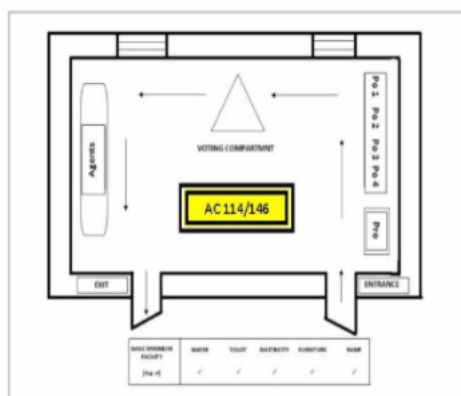

নির্বাচক নিবন্ধন আধিকারিকের স্বাক্ষর

Nazri Naksha

Google Map View

Polling Station Building Front View

Polling Station Front View

Cad View

Key MAP View

1 নাম : সংহিতা ব্যানার্জী পিতার নাম: তাপস কুমার ব্যানার্জী বাড়ির নং : n0143 বয়স : 41 লিঙ্গ : মহিলা	KTF4115713 ফটো উপলব্ধ	2 নাম : বিটন দে পিতার নাম: রনজিৎ দে বাড়ির নং : n0144 বয়স : 42 লিঙ্গ : পুরুষ	KTF4115697 ফটো উপলব্ধ	3 নাম : প্রিয়া ঘোষ পিতার নাম: শুভ্র ঘোষ বাড়ির নং : n0027 বয়স : 32 লিঙ্গ : মহিলা	RXC1519107 ফটো উপলব্ধ
4 নাম : বিমল কুমার দাস পিতার নাম: নিশিথ নাথ দাস বাড়ির নং : 1 বয়স : 70 লিঙ্গ : পুরুষ	KTF1261015 ফটো উপলব্ধ	5 নাম : অদিতি দাস স্বামীর নাম: বিমল কুমার দাস বাড়ির নং : 1 বয়স : 62 লিঙ্গ : মহিলা	KTF1257708 ফটো উপলব্ধ	6 নাম : দীপিকা দাস পিতার নাম: বিমল কুমার দাস বাড়ির নং : 1 বয়স : 39 লিঙ্গ : মহিলা	KTF4637575 ফটো উপলব্ধ
7 নাম : শেখর চন্দ্র মিত্র পিতার নাম: মোহিনী মিত্র বাড়ির নং : 3/1 বয়স : 81 লিঙ্গ : পুরুষ	KTF1258896 ফটো উপলব্ধ	8 নাম : বিপ্লবী মিত্র পিতার নাম: শেখর মিত্র বাড়ির নং : 3/1 বয়স : 74 লিঙ্গ : মহিলা	KTF2591055 ফটো উপলব্ধ	9 নাম : অনিন্দিতা মিত্র স্বামীর নাম: শতদ্রু মিত্র বাড়ির নং : 3/1 বয়স : 52 লিঙ্গ : মহিলা	KTF4724019 ফটো উপলব্ধ
10 নাম : শতদ্রু মিত্র পিতার নাম: শেখর মিত্র বাড়ির নং : 3/1 বয়স : 51 লিঙ্গ : পুরুষ	KTF1258904 ফটো উপলব্ধ	11 নাম : অভিষেক মিত্র পিতার নাম: শেখর চন্দ্র মিত্র বাড়ির নং : 3/1 বয়স : 43 লিঙ্গ : পুরুষ	KTF3671518 ফটো উপলব্ধ	12 নাম : সুইটি প্রতিহার পিতার নাম: বাসুদেব প্রতিহার বাড়ির নং : 3 নং বয়স : 21 লিঙ্গ : মহিলা	RXC2221018 ফটো উপলব্ধ
13 নাম : রূপায়ণ বিশ্বাস পিতার নাম: মুগাল কান্তি বিশ্বাস বাড়ির নং : 4 বয়স : 34 লিঙ্গ : পুরুষ	RXC2102093 ফটো উপলব্ধ	14 নাম : শর্মিষ্ঠা লাহা স্বামীর নাম: শান্তনু লাহা বাড়ির নং : 5 বয়স : 44 লিঙ্গ : মহিলা	RXC2102242 ফটো উপলব্ধ	15 নাম : সুভদ্রীপ হালদার পিতার নাম: শম্ভু হালদার বাড়ির নং : 7 বয়স : 27 লিঙ্গ : পুরুষ	RXC1868827 ফটো উপলব্ধ
16 নাম : অসিম কুমার পোদ্দার পিতার নাম: ধীরেন্দ্র নাথ পোদ্দার বাড়ির নং : 7 বয়স : 53 লিঙ্গ : পুরুষ	WB/12/079/195052 ফটো উপলব্ধ	17 নাম : নিবেদিতা পোদ্দার (বনিক) স্বামীর নাম: অসীম কুমার পোদ্দার বাড়ির নং : 7 বয়স : 44 লিঙ্গ : মহিলা	RXC1519131 ফটো উপলব্ধ	18 নাম : বিনা দাস স্বামীর নাম: সন্তোষ দাস বাড়ির নং : 10 বয়স : 72 লিঙ্গ : মহিলা	RXC1670561 ফটো উপলব্ধ
19 নাম : শঙ্কর দাস পিতার নাম: সন্তোষ দাস বাড়ির নং : 10 বয়স : 52 লিঙ্গ : পুরুষ	RXC1670595 ফটো উপলব্ধ	20 নাম : সুমন দাস পিতার নাম: শঙ্কর দাস বাড়ির নং : 10 বয়স : 22 লিঙ্গ : পুরুষ	RXC2129930 ফটো উপলব্ধ	21 নাম : সমিত ব্যানার্জী পিতার নাম: প্রবীর ব্যানার্জী বাড়ির নং : 11 বয়স : 48 লিঙ্গ : পুরুষ	KTF4116182 ফটো উপলব্ধ
22 নাম : কৌশিক ব্যানার্জী পিতার নাম: প্রবীর ব্যানার্জী বাড়ির নং : 11 বয়স : 44 লিঙ্গ : পুরুষ	KTF4116174 ফটো উপলব্ধ	23 নাম : শান্তি সরকার স্বামীর নাম: গুরুদাস সরকার বাড়ির নং : 11 বয়স : 75 লিঙ্গ : মহিলা	RXC1910843 ফটো উপলব্ধ	24 নাম : আলো মন্ডল স্বামীর নাম: শান্তনু মন্ডল বাড়ির নং : 13 বয়স : 37 লিঙ্গ : মহিলা	SKW1319722 ফটো উপলব্ধ
25 নাম : চন্দনা সামাদ্দার স্বামীর নাম: সৌরভ সামাদ্দার বাড়ির নং : 14 বয়স : 42 লিঙ্গ : মহিলা	RXC1341304 ফটো উপলব্ধ	26 নাম : মান্নি দে পিতার নাম: সমীর দে বাড়ির নং : 16 বয়স : 29 লিঙ্গ : মহিলা	RXC1670603 ফটো উপলব্ধ	27 নাম : অঙ্কিতা দাস পিতার নাম: দিলীপ কর দাস বাড়ির নং : 17এ বয়স : 26 লিঙ্গ : মহিলা	RXC2102176 ফটো উপলব্ধ
28 নাম : মধুমিতা গোস্বামী পিতার নাম: ধীরেন্দ্র নাথ গোস্বামী বাড়ির নং : 25 বয়স : 30 লিঙ্গ : মহিলা	RXC1868843 ফটো উপলব্ধ	29 নাম : শিপ্রা চৌধুরী স্বামীর নাম: জহর চৌধুরী বাড়ির নং : 25/1 বয়স : 69 লিঙ্গ : মহিলা	KTF1259894 ফটো উপলব্ধ	30 নাম : জয়দীপ চৌধুরী পিতার নাম: জহর চৌধুরী বাড়ির নং : 25/1 বয়স : 37 লিঙ্গ : পুরুষ	KTF4724027 ফটো উপলব্ধ