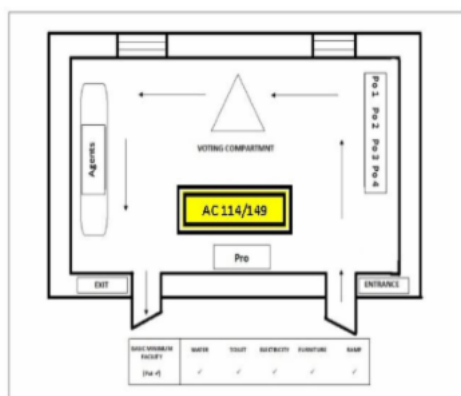

নির্বাচক নিবন্ধন আধিকারিকের স্বাক্ষর

Nazri Naksha

Google Map View

Polling Station Building Front View

Polling Station Front View

Cad View

Key MAP View

1 নাম : রানীবালা আইচ স্বামীর নাম: শান্তি আইচ বাড়ির নং : 16 বয়স : 79 লিঙ্গ : মহিলা	KTF1094085 ফটো উপলব্ধ	2 নাম : দোলা বর্মন স্বামীর নাম: বাবু বর্মন বাড়ির নং : 16 বয়স : 50 লিঙ্গ : মহিলা	KTF2591428 ফটো উপলব্ধ	3 নাম : বিশ্বজিৎ বর্মন পিতার নাম: বাবু বর্মন বাড়ির নং : 36 বয়স : 31 লিঙ্গ : পুরুষ	RXC1224625 ফটো উপলব্ধ
4 নাম : সোনা আইচ পিতার নাম: শান্তি আইচ বাড়ির নং : 16 বয়স : 51 লিঙ্গ : মহিলা	KTF4120119 ফটো উপলব্ধ	5 নাম : অনিতা আগরওয়াল স্বামীর নাম: বিশ্বনাথ আগরওয়াল বাড়ির নং : ৬৯ বয়স : 29 লিঙ্গ : মহিলা	RXC2164887 ফটো উপলব্ধ	6 নাম : অমিত কুমার আগরওয়াল পিতার নাম: বিকাশ প্রসাদ আগরওয়াল বাড়ির নং : 10 বয়স : 35 লিঙ্গ : পুরুষ	RXC1224641 ফটো উপলব্ধ
7 নাম : বিকাশ প্রসাদ আগরওয়াল পিতার নাম: জগদীশ প্রসাদ আগরওয়াল বাড়ির নং : 10 বয়স : 55 লিঙ্গ : পুরুষ	RXC1224633 ফটো উপলব্ধ	8 নাম : কিরণ প্রকাশ কোহার স্বামীর নাম: জয় প্রকাশ কোহার বাড়ির নং : 273 বয়স : 46 লিঙ্গ : মহিলা	RXC2099570 ফটো উপলব্ধ	9 নাম : সুস্মিতা গুপ্তা স্বামীর নাম: সঞ্জয় গুপ্তা বাড়ির নং : 453 বয়স : 33 লিঙ্গ : মহিলা	RXC2162527 ফটো উপলব্ধ
10 নাম : রামা নন্দ গুপ্তা পিতার নাম: ভাগীরথী গুপ্তা বাড়ির নং : 3 বয়স : 70 লিঙ্গ : পুরুষ	KTF1278282 ফটো উপলব্ধ	Q 11 নাম : পবিত্র দাস পিতার নাম: নিত্যানন্দ দাস বাড়ির নং : বয়স : 39 লিঙ্গ : পুরুষ	RXC1420595 ফটো উপলব্ধ	12 নাম : দেবী চৌধুরানী দাস স্বামীর নাম: অভিজিৎ দাস বাড়ির নং : ৩২ বয়স : 28 লিঙ্গ : মহিলা	RXC2155240 ফটো উপলব্ধ
13 নাম : পুষ্পেন্দ্র তরফদার পিতার নাম: সুশান্ত তরফদার বাড়ির নং : 244 বয়স : 34 লিঙ্গ : পুরুষ	WKM0931089 ফটো উপলব্ধ	14 নাম : বিনয় কুমার ত্রিপাঠী পিতার নাম: বীরেন্দ্র প্রসাদ ত্রিপাঠী বাড়ির নং : 9/b বয়স : 35 লিঙ্গ : পুরুষ	RXC1341965 ফটো উপলব্ধ	15 নাম : বিশ্বজিৎ দত্ত পিতার নাম: সমীর কুমার দত্ত বাড়ির নং : 2/1বী বয়স : 45 লিঙ্গ : পুরুষ	RXC0309195 ফটো উপলব্ধ
16 নাম : পুতুল দত্ত স্বামীর নাম: সমীর কুমার দত্ত বাড়ির নং : 2/1B বয়স : 66 লিঙ্গ : মহিলা	KTF0426999 ফটো উপলব্ধ	17 নাম : সুদীপ্ত দত্ত পিতার নাম: সমীর কুমার দত্ত বাড়ির নং : 2/1B বয়স : 44 লিঙ্গ : পুরুষ	RXC0309203 ফটো উপলব্ধ	Q 18 নাম : স্বপন দাস পিতার নাম: নিতাই দাস বাড়ির নং : 94 বয়স : 50 লিঙ্গ : পুরুষ	RXC1851492 ফটো উপলব্ধ
19 নাম : রাজু দাস পিতার নাম: হরেন্দ্রনাথ দাস বাড়ির নং : 15/1 বয়স : 47 লিঙ্গ : পুরুষ	KTF2279024 ফটো উপলব্ধ	20 নাম : সঞ্জীবন দাস পিতার নাম: সঞ্জয় দাস বাড়ির নং : 40 বয়স : 24 লিঙ্গ : পুরুষ	RXC2005080 ফটো উপলব্ধ	Q 21 নাম : শুভ দাস পিতার নাম: নয়ন দাস বাড়ির নং : ৪৬ বয়স : 27 লিঙ্গ : পুরুষ	RXC2099505 ফটো উপলব্ধ
Q 22 নাম : সবিতা দাস স্বামীর নাম: সুভাষ সিং বাড়ির নং : বয়স : 32 লিঙ্গ : মহিলা	RXC1828003 ফটো উপলব্ধ	23 নাম : সুব্রত দাস পিতার নাম: সুদেব দাস বাড়ির নং : 11 বয়স : 26 লিঙ্গ : পুরুষ	RXC1870922 ফটো উপলব্ধ	Q 24 নাম : স্বপ্না দাস স্বামীর নাম: স্বপন দাস বাড়ির নং : 97 বয়স : 40 লিঙ্গ : মহিলা	RXC1851500 ফটো উপলব্ধ
25 নাম : দীপ দাস পিতার নাম: পিন্টু দাস বাড়ির নং : 9/এ বয়স : 22 লিঙ্গ : পুরুষ	RXC2164929 ফটো উপলব্ধ	26 নাম : চম্পা দাস পিতার নাম: অজিত দাস বাড়ির নং : ১৮ বয়স : 22 লিঙ্গ : মহিলা	RXC2162584 ফটো উপলব্ধ	27 নাম : কেয়া দাস পিতার নাম: কমলেশ দাস বাড়ির নং : এন0054 বয়স : 23 লিঙ্গ : মহিলা	RXC2155372 ফটো উপলব্ধ
28 নাম : সোমা দাস পিতার নাম: নিখিল দাস বাড়ির নং : 378 বয়স : 25 লিঙ্গ : মহিলা	RXC2155513 ফটো উপলব্ধ	29 নাম : পিয়াসা দাস পিতার নাম: অশোক দাস বাড়ির নং : ২৩ বয়স : 24 লিঙ্গ : মহিলা	RXC2164580 ফটো উপলব্ধ	30 নাম : রত্না দাস স্বামীর নাম: অসীম দাস বাড়ির নং : 11 বয়স : 55 লিঙ্গ : মহিলা	RXC1875418 ফটো উপলব্ধ