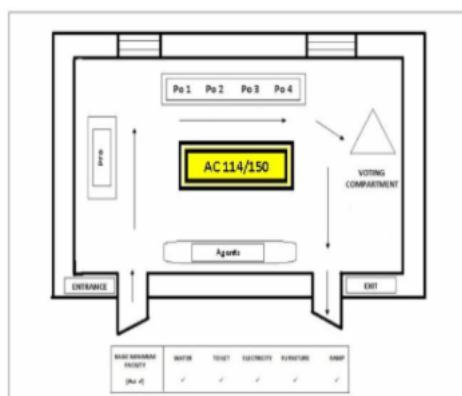

নির্বাচক নিবন্ধন আধিকারিকের স্বাক্ষর

Nazri Naksha

Google Map View

Polling Station Building Front View

Polling Station Front View

Cad View

Key MAP View

1 নাম : সরলা আচার্য স্বামীর নাম: গোপাল আচার্য বাড়ির নং : n0130 বয়স : 56 লিঙ্গ : মহিলা	KTF1091354 ফটো উপলব্ধ	2 নাম : বিশ্বজিৎ বিশ্বাস পিতার নাম: রঞ্জিত বিশ্বাস বাড়ির নং : n0179 বয়স : 50 লিঙ্গ : পুরুষ	KTF4122222 ফটো উপলব্ধ	3 নাম : তপতি বিশ্বাস স্বামীর নাম: বিশ্বজিৎ বিশ্বাস বাড়ির নং : n0179 বয়স : 46 লিঙ্গ : মহিলা	RXC1225085 ফটো উপলব্ধ
4 নাম : রুমারানী চক্রবর্তী স্বামীর নাম: বাসুদেব চক্রবর্তী বাড়ির নং : n0012 বয়স : 63 লিঙ্গ : মহিলা	RXC0943936 ফটো উপলব্ধ	5 নাম : সুবীর দালাল মায়ের নাম: বাসন্তী দালাল বাড়ির নং : n0121 বয়স : 48 লিঙ্গ : পুরুষ	KTF2589364 ফটো উপলব্ধ	6 নাম : পাঞ্জুরী রানি দাস স্বামীর নাম: নরেন্দ্রনাথ দাস বাড়ির নং : n0089 বয়স : 85 লিঙ্গ : মহিলা	KTF2607836 ফটো উপলব্ধ
7 নাম : গনেশ দাস পিতার নাম: মুকুন্দবিহারী দাস বাড়ির নং : n0125 বয়স : 76 লিঙ্গ : পুরুষ	KTF1091941 ফটো উপলব্ধ	8 নাম : কল্যাণী দাস স্বামীর নাম: গনেশ দাস বাড়ির নং : n0125 বয়স : 71 লিঙ্গ : মহিলা	KTF4547287 ফটো উপলব্ধ	9 নাম : মায়ারানি দাস স্বামীর নাম: গোবিন্দলাল দাস বাড়ির নং : n0112 বয়স : 68 লিঙ্গ : মহিলা	KTF2604320 ফটো উপলব্ধ
10 নাম : শেফালী দাস স্বামীর নাম: সহদেব দাস বাড়ির নং : n0068 বয়স : 66 লিঙ্গ : মহিলা	WB/20/137/675149 ফটো উপলব্ধ	11 নাম : দীপক দাস পিতার নাম: যুধিষ্ঠির দাস বাড়ির নং : n0136 বয়স : 53 লিঙ্গ : পুরুষ	KTF4547295 ফটো উপলব্ধ	12 নাম : মিহির দাস পিতার নাম: গনেশ দাস বাড়ির নং : n0125 বয়স : 52 লিঙ্গ : পুরুষ	KTF1091958 ফটো উপলব্ধ
13 নাম : অরুণ দাস পিতার নাম: ধীরেন দাস বাড়ির নং : n0140 বয়স : 50 লিঙ্গ : পুরুষ	KTF1094143 ফটো উপলব্ধ	14 নাম : পলাশ দাস পিতার নাম: গোবিন্দলাল দাস বাড়ির নং : n0112 বয়স : 50 লিঙ্গ : পুরুষ	KTF2591733 ফটো উপলব্ধ	15 নাম : পুতুল দাস স্বামীর নাম: দীপক দাস বাড়ির নং : n0136 বয়স : 50 লিঙ্গ : মহিলা	KTF1092055 ফটো উপলব্ধ
16 নাম : অঞ্জলি দাস স্বামীর নাম: শঙ্কর দাস বাড়ির নং : n0081 বয়স : 50 লিঙ্গ : মহিলা	KTF4121901 ফটো উপলব্ধ	17 নাম : সঞ্জীব দাস পিতার নাম: সাধন দাস বাড়ির নং : n0102 বয়স : 49 লিঙ্গ : পুরুষ	KTF4122024 ফটো উপলব্ধ	18 নাম : সুবল দাস পিতার নাম: সাধন দাস বাড়ির নং : n0270 বয়স : 45 লিঙ্গ : পুরুষ	RXC1759067 ফটো উপলব্ধ
19 নাম : স্বপ্ন রানী দাস পিতার নাম: নেপাল দাস বাড়ির নং : n0096 বয়স : 43 লিঙ্গ : মহিলা	RXC0310920 ফটো উপলব্ধ	20 নাম : উজ্জ্বল দাস পিতার নাম: সাধন দাস বাড়ির নং : n0281 বয়স : 38 লিঙ্গ : পুরুষ	RXC1809599 ফটো উপলব্ধ	21 নাম : সুপ্রিয়া দাস স্বামীর নাম: শঙ্কর দাস বাড়ির নং : n0253 বয়স : 38 লিঙ্গ : মহিলা	RXC0424911 ফটো উপলব্ধ
22 নাম : সুরজিৎ দাস পিতার নাম: গুরুপদ দাস বাড়ির নং : n0156 বয়স : 36 লিঙ্গ : পুরুষ	RXC0807529 ফটো উপলব্ধ	23 নাম : সুপ্রজিত দাস পিতার নাম: গুরুপদ দাস বাড়ির নং : n0156 বয়স : 35 লিঙ্গ : পুরুষ	RXC0807511 ফটো উপলব্ধ	24 নাম : গোবিন্দ দেবনাথ পিতার নাম: সন্তোষ দেবনাথ বাড়ির নং : n0098 বয়স : 52 লিঙ্গ : পুরুষ	KTF4122115 ফটো উপলব্ধ
25 নাম : শুভেন্দু দেবনাথ পিতার নাম: সঞ্জীব দেবনাথ বাড়ির নং : n0098 বয়স : 44 লিঙ্গ : পুরুষ	KTF2603330 ফটো উপলব্ধ	26 নাম : সন্তু দেবনাথ পিতার নাম: সন্তোষ দেবনাথ বাড়ির নং : n0098 বয়স : 41 লিঙ্গ : পুরুষ	KTF4122123 ফটো উপলব্ধ	Q 27 নাম : সুখেন্দু দেবনাথ পিতার নাম: সঞ্জীব দেবনাথ বাড়ির নং : n0161 বয়স : 41 লিঙ্গ : পুরুষ	KTF4122099 ফটো উপলব্ধ
28 নাম : দীপাঞ্জন দত্ত পিতার নাম: দেবাশিষ দত্ত বাড়ির নং : n0171 বয়স : 40 লিঙ্গ : পুরুষ	KTF4121869 ফটো উপলব্ধ	29 নাম : অজয় হালদার পিতার নাম: অশোক হালদার বাড়ির নং : n0152 বয়স : 49 লিঙ্গ : পুরুষ	KTF4122396 ফটো উপলব্ধ	30 নাম : সঞ্জয় হাওলাদার পিতার নাম: সুবল হাওলাদার বাড়ির নং : n0161 বয়স : 43 লিঙ্গ : পুরুষ	KTF4122180 ফটো উপলব্ধ