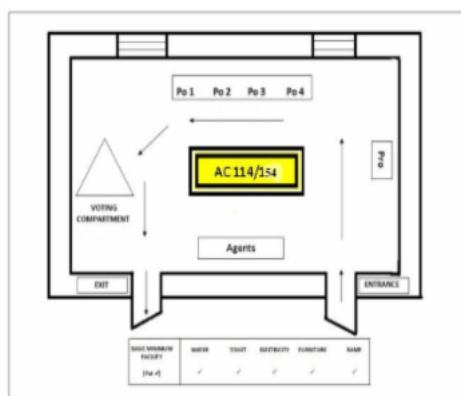

নির্বাচক নিবন্ধন আধিকারিকের স্বাক্ষর

Nazri Naksha

Google Map View

Polling Station Building Front View

Polling Station Front View

Cad View

Key MAP View

1 নাম : বিশ্বজিত বল পিতার নাম: বিশ্বনাথ বল বাড়ির নং : n0875 বয়স : 28 লিঙ্গ : পুরুষ	RXC1759950 ফটো উপলব্ধ	2 নাম : তিয়াসা বনিক পিতার নাম: রতন বনিক বাড়ির নং : n0872 বয়স : 27 লিঙ্গ : মহিলা	RXC1759927 ফটো উপলব্ধ	3 নাম : নমিতা দাস স্বামীর নাম: প্রফুল্ল দাস বাড়ির নং : n0869 বয়স : 68 লিঙ্গ : মহিলা	RXC1759893 ফটো উপলব্ধ
4 নাম : সৌভিক দাস মায়ের নাম: অনামিকা দাস বাড়ির নং : n0361 বয়স : 29 লিঙ্গ : পুরুষ	RXC1521277 ফটো উপলব্ধ	5 নাম : সুমন দাস পিতার নাম: সন্তু দাস বাড়ির নং : n0873 বয়স : 27 লিঙ্গ : পুরুষ	RXC1759935 ফটো উপলব্ধ	6 নাম : বৃষ্টি দাস পিতার নাম: তুষার কান্তি দাস বাড়ির নং : 2 বয়স : 27 লিঙ্গ : মহিলা	RXC1759919 ফটো উপলব্ধ
7 নাম : রানা দেবনাথ পিতার নাম: প্রহ্লাদ দেবনাথ বাড়ির নং : n0204 বয়স : 36 লিঙ্গ : পুরুষ	RXC0675215 ফটো উপলব্ধ	Q 8 নাম : পূজা দে মায়ের নাম: বিথীকা দে বাড়ির নং : বয়স : 36 লিঙ্গ : মহিলা	RXC0675306 ফটো উপলব্ধ	9 নাম : অনীল কুমার গুপ্তা পিতার নাম: বিশ্বনাথ প্রসাদ গুপ্তা বাড়ির নং : n0863 বয়স : 67 লিঙ্গ : পুরুষ	RXC1759836 ফটো উপলব্ধ
10 নাম : প্রিয়াংকা মাল্লা স্বামীর নাম: তনয় মাল্লা বাড়ির নং : n0870 বয়স : 38 লিঙ্গ : মহিলা	RXC1759901 ফটো উপলব্ধ	11 নাম : তাপস কুমার রায় অন্যান্য: মৌসুমী রায় বাড়ির নং : n0913 বয়স : 52 লিঙ্গ : পুরুষ	CXW3305703 ফটো উপলব্ধ	12 নাম : বাপী সাহা পিতার নাম: নারায়ন চন্দ্র সাহা বাড়ির নং : n0319 বয়স : 48 লিঙ্গ : পুরুষ	KTF4129086 ফটো উপলব্ধ
13 নাম : নির্মল বারুই মায়ের নাম: দাসী বারুই বাড়ির নং : বয়স : 54 লিঙ্গ : পুরুষ	RXC0946004 ফটো উপলব্ধ	14 নাম : মামনী কুন্ডু পিতার নাম: বিকাশ কুন্ডু বাড়ির নং : বয়স : 25 লিঙ্গ : মহিলা	RXC1896158 ফটো উপলব্ধ	15 নাম : লিপা টিকাদার স্বামীর নাম: কালিদাস বাড়ির নং : বয়স : 37 লিঙ্গ : মহিলা	RXC0675009 ফটো উপলব্ধ
16 নাম : অনূজ প্রশান্ত পিতার নাম: অনীল কুমার গুপ্তা বাড়ির নং : 1 বয়স : 40 লিঙ্গ : পুরুষ	RXC1759844 ফটো উপলব্ধ	17 নাম : প্রীয়ার্কা কুমারী স্বামীর নাম: অনূজ প্রশান্ত বাড়ির নং : 1 বয়স : 32 লিঙ্গ : মহিলা	RXC1759869 ফটো উপলব্ধ	18 নাম : রতন বিশ্বাস পিতার নাম: হরিপদ বিশ্বাস বাড়ির নং : 1 বয়স : 62 লিঙ্গ : পুরুষ	KTF1188960 ফটো উপলব্ধ
19 নাম : তাপস বিশ্বাস পিতার নাম: হরিপদ বিশ্বাস বাড়ির নং : 1 বয়স : 57 লিঙ্গ : পুরুষ	KTF1188978 ফটো উপলব্ধ	20 নাম : সহেলী বিশ্বাস স্বামীর নাম: রতন বিশ্বাস বাড়ির নং : 1 বয়স : 54 লিঙ্গ : মহিলা	KTF4550406 ফটো উপলব্ধ	Q 21 নাম : কনিকা বিশ্বাস স্বামীর নাম: তাপস বিশ্বাস বাড়ির নং : 1 বয়স : 39 লিঙ্গ : মহিলা	RXC1409820 ফটো উপলব্ধ
22 নাম : রাতুল বিশ্বাস পিতার নাম: রতন বিশ্বাস বাড়ির নং : 1 বয়স : 30 লিঙ্গ : পুরুষ	RXC1521434 ফটো উপলব্ধ	23 নাম : সিমি চাকলাদার স্বামীর নাম: রাজন চাকলাদার বাড়ির নং : 1 বয়স : 43 লিঙ্গ : মহিলা	KTF4149845 ফটো উপলব্ধ	24 নাম : শান্তি গুপ্তা স্বামীর নাম: অনীল কুমার গুপ্তা বাড়ির নং : 1 বয়স : 63 লিঙ্গ : মহিলা	RXC1759828 ফটো উপলব্ধ
25 নাম : বাপি রায় পিতার নাম: মনোরঞ্জন রায় বাড়ির নং : 1 বয়স : 30 লিঙ্গ : পুরুষ	RXC1675024 ফটো উপলব্ধ	26 নাম : মানবেন্দ্র বস্তু পিতার নাম: রমনিকান্ত বস্তু বাড়ির নং : 1A বয়স : 74 লিঙ্গ : পুরুষ	KTF1189000 ফটো উপলব্ধ	27 নাম : অর্পিতা বস্তু পিতার নাম: মানবেন্দ্র বস্তু বাড়ির নং : 1A বয়স : 47 লিঙ্গ : মহিলা	KTF4126843 ফটো উপলব্ধ
28 নাম : কল্পনা ব্যানার্জী স্বামীর নাম: বিজন কুমার ব্যানার্জী বাড়ির নং : 1A বয়স : 75 লিঙ্গ : মহিলা	KTF1189034 ফটো উপলব্ধ	29 নাম : মেঘনা ব্যানার্জী পিতার নাম: বিজন কুমার ব্যানার্জী বাড়ির নং : 1A বয়স : 39 লিঙ্গ : মহিলা	KTF4551958 ফটো উপলব্ধ	30 নাম : শর্মিষ্ঠা বসু পিতার নাম: সুশান্ত দাস বাড়ির নং : 2 বয়স : 44 লিঙ্গ : মহিলা	KTF3650231 ফটো উপলব্ধ