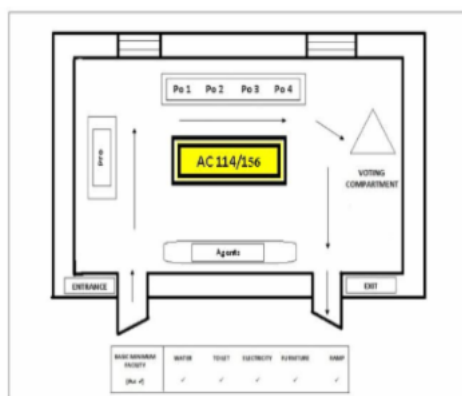

নির্বাচক নিবন্ধন আধিকারিকের স্বাক্ষর

Nazri Naksha

Google Map View

Polling Station Building Front View

Polling Station Front View

Cad View

Key MAP View

1 নাম : কাকলী চক্রবর্তী স্বামীর নাম: রনধীর কুমার চক্রবর্তী বাড়ির নং : 416 বয়স : 46 লিঙ্গ : মহিলা	EPY0246462 ফটো উপলব্ধ	2 নাম : শিউলি দেব পিতার নাম: আদিত্য দেব বাড়ির নং : n0172 বয়স : 47 লিঙ্গ : মহিলা	RXC1096775 ফটো উপলব্ধ	3 নাম : দেবপ্রতিম হোড় পিতার নাম: মানবেন্দ্র কুমার হোড় বাড়ির নং : n0407 বয়স : 41 লিঙ্গ : পুরুষ	RXC1227339 ফটো উপলব্ধ
Q 4 নাম : শঙ্কর পাল পিতার নাম: রঞ্জন পাল বাড়ির নং : বয়স : 60 লিঙ্গ : পুরুষ	RXC0947135 ফটো উপলব্ধ	5 নাম : মহাদেব দাস পিতার নাম: রতন দাস বাড়ির নং : 4/1 বয়স : 76 লিঙ্গ : পুরুষ	WB/20/137/732480 ফটো উপলব্ধ	6 নাম : রত্না দাস স্বামীর নাম: মহাদেব দাস বাড়ির নং : 4/1 বয়স : 69 লিঙ্গ : মহিলা	WB/20/137/732298 ফটো উপলব্ধ
7 নাম : সুশান্ত কুমার দাস পিতার নাম: সুধীর কুমার দাস বাড়ির নং : 5 বয়স : 64 লিঙ্গ : পুরুষ	KTF2587459 ফটো উপলব্ধ	8 নাম : চায়না দাস স্বামীর নাম: সুশান্ত কুমার দাস বাড়ির নং : 5 বয়স : 57 লিঙ্গ : মহিলা	KTF2378305 ফটো উপলব্ধ	9 নাম : কৌশিক দাস পিতার নাম: সহদেব দাস বাড়ির নং : 5 বয়স : 38 লিঙ্গ : পুরুষ	RXC0948570 ফটো উপলব্ধ
10 নাম : শুভজিৎ দাস পিতার নাম: সুশান্ত কুমার দাস বাড়ির নং : 5 বয়স : 33 লিঙ্গ : পুরুষ	RXC1096767 ফটো উপলব্ধ	11 নাম : দীপায়ন দাস পিতার নাম: সহদেব দাস বাড়ির নং : 5 বয়স : 26 লিঙ্গ : পুরুষ	RXC2152510 ফটো উপলব্ধ	12 নাম : সন্দীপ কুমার রায় পিতার নাম: সুধীর রায় বাড়ির নং : 6 বয়স : 70 লিঙ্গ : পুরুষ	RXC1959824 ফটো উপলব্ধ
13 নাম : সপ্তর্ষি রায় পিতার নাম: সঞ্জয় রায় বাড়ির নং : 6 বয়স : 27 লিঙ্গ : পুরুষ	RXC1894666 ফটো উপলব্ধ	14 নাম : সৌম্য দ্যুতি রায় মায়ের নাম: কাকলি রায় বাড়ির নং : 6 বয়স : 21 লিঙ্গ : পুরুষ	RXC2199057 ফটো উপলব্ধ	15 নাম : আরতি পাল পিতার নাম: পশুপতী পাল বাড়ির নং : 7 বয়স : 66 লিঙ্গ : মহিলা	KTF2378560 ফটো উপলব্ধ
16 নাম : সঞ্জয় রায় পিতার নাম: সুধীর রায় বাড়ির নং : 7 বয়স : 64 লিঙ্গ : পুরুষ	KTF2378685 ফটো উপলব্ধ	17 নাম : কাকলী রায় স্বামীর নাম: সঞ্জয় রায় বাড়ির নং : 7 বয়স : 58 লিঙ্গ : মহিলা	KTF4648275 ফটো উপলব্ধ	18 নাম : সবিতা রায় স্বামীর নাম: সমীরন রায় বাড়ির নং : 7 বয়স : 51 লিঙ্গ : মহিলা	KTF4648283 ফটো উপলব্ধ
19 নাম : সুস্মিতা রায় পিতার নাম: সমীরণ রায় বাড়ির নং : 7 বয়স : 28 লিঙ্গ : মহিলা	RXC1676436 ফটো উপলব্ধ	20 নাম : সমীরণ রায় পিতার নাম: সুবীর রায় বাড়ির নং : 7 বয়স : 66 লিঙ্গ : পুরুষ	RXC1676584 ফটো উপলব্ধ	21 নাম : সন্ধ্যা বসাক স্বামীর নাম: বিশ্বনাথ বসাক বাড়ির নং : 8 বয়স : 65 লিঙ্গ : মহিলা	KTF2378545 ফটো উপলব্ধ
22 নাম : সোমা চৌধুরী পিতার নাম: বিভূতী চৌধুরী বাড়ির নং : 9 বয়স : 58 লিঙ্গ : মহিলা	KTF1191642 ফটো উপলব্ধ	23 নাম : প্রদীপ চ্যাটার্জী পিতার নাম: উষারঞ্জন চ্যাটার্জী বাড়ির নং : 11 বয়স : 79 লিঙ্গ : পুরুষ	KTF2379030 ফটো উপলব্ধ	24 নাম : সবিতা চ্যাটার্জী স্বামীর নাম: প্রদীপ চ্যাটার্জী বাড়ির নং : 11 বয়স : 69 লিঙ্গ : মহিলা	KTF2378149 ফটো উপলব্ধ
25 নাম : প্রবীর চ্যাটার্জী পিতার নাম: উষারঞ্জন চ্যাটার্জী বাড়ির নং : 11 বয়স : 67 লিঙ্গ : পুরুষ	KTF4129771 ফটো উপলব্ধ	26 নাম : কুমকুম চ্যাটার্জী স্বামীর নাম: প্রবীর চ্যাটার্জী বাড়ির নং : 11 বয়স : 56 লিঙ্গ : মহিলা	KTF4129789 ফটো উপলব্ধ	27 নাম : ডালিয়া চ্যাটার্জী স্বামীর নাম: স্বপন চ্যাটার্জী বাড়ির নং : 12 বয়স : 66 লিঙ্গ : মহিলা	KTF2376499 ফটো উপলব্ধ
28 নাম : শুভাশীষ চ্যাটার্জী পিতার নাম: স্বপন চ্যাটার্জী বাড়ির নং : 12 বয়স : 49 লিঙ্গ : পুরুষ	KTF2376614 ফটো উপলব্ধ	29 নাম : কৌশিক চ্যাটার্জী পিতার নাম: স্বপন চ্যাটার্জী বাড়ির নং : 12 বয়স : 45 লিঙ্গ : পুরুষ	KTF2376622 ফটো উপলব্ধ	30 নাম : পাপিয়া চ্যাটার্জী স্বামীর নাম: শুভাশীষ চ্যাটার্জী বাড়ির নং : 12 বয়স : 39 লিঙ্গ : মহিলা	RXC1027044 ফটো উপলব্ধ