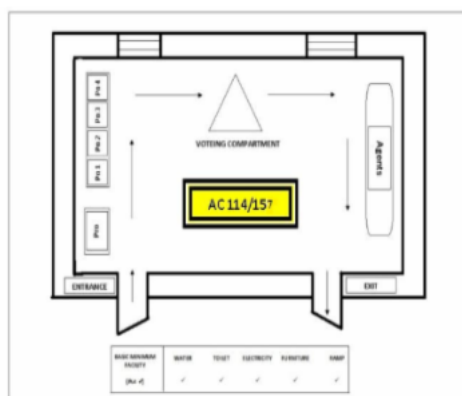

নির্বাচক নিবন্ধন আধিকারিকের স্বাক্ষর

Nazri Naksha

Google Map View

Polling Station Building Front View

Polling Station Front View

Cad View

Key MAP View

1 নাম : অরবী বোস স্বামীর নাম : বিশ্বনাথ বোস বাড়ির নং : n0303 বয়স : 59 লিঙ্গ : মহিলা	RXC1677459 ফটো উপলব্ধ	2 নাম : নিলাদ্রী সাহা পিতার নাম : মনোরঞ্জন সাহা বাড়ির নং : n0309 বয়স : 46 লিঙ্গ : পুরুষ	DKN3864212 ফটো উপলব্ধ	3 নাম : দীপংকর দাস গুপ্তা পিতার নাম : মহাডাব পাণ্ডে বাড়ির নং : ... বয়স : 54 লিঙ্গ : পুরুষ	RXC1855550 ফটো উপলব্ধ
4 নাম : বাসন্তী পাল স্বামীর নাম : নারায়ণ পাল বাড়ির নং : 10/4 বয়স : 40 লিঙ্গ : মহিলা	KTF4276523 ফটো উপলব্ধ	5 নাম : চন্দন ঘোষাল পিতার নাম : সনাতন ঘোষাল বাড়ির নং : 18/1 বয়স : 56 লিঙ্গ : পুরুষ	KTF1195346 ফটো উপলব্ধ	Q 6 নাম : সোমা ঘোষ স্বামীর নাম : শ্যামল ঘোষ বাড়ির নং : 25/বি বয়স : 35 লিঙ্গ : মহিলা	RXC0811208 ফটো উপলব্ধ
Q 7 নাম : শান্তনু দে পিতার নাম : শান্তি রঞ্জন দে বাড়ির নং : 28 বয়স : 50 লিঙ্গ : পুরুষ	KTF1347897 ফটো উপলব্ধ	8 নাম : নিপা সাহা স্বামীর নাম : তনয় সাহা বাড়ির নং : 56 বয়স : 25 লিঙ্গ : মহিলা	ARO2682631 ফটো উপলব্ধ	9 নাম : রঞ্জিত দত্ত পিতার নাম : রেবতী মোহন দত্ত বাড়ির নং : 60/A বয়স : 72 লিঙ্গ : পুরুষ	RXC2043040 ফটো উপলব্ধ
10 নাম : আবীর দত্ত পিতার নাম : রনজিৎ দত্ত বাড়ির নং : 60/a বয়স : 30 লিঙ্গ : পুরুষ	RXC1345503 ফটো উপলব্ধ	11 নাম : প্রবীর ঘোষ পিতার নাম : শিশির ঘোষ বাড়ির নং : 60/A বয়স : 52 লিঙ্গ : পুরুষ	KTF1194943 ফটো উপলব্ধ	12 নাম : ধ্রুবপ্রসাদ পোদ্দার পিতার নাম : ধৃতিপ্রসাদ পোদ্দার বাড়ির নং : 65 বয়স : 41 লিঙ্গ : পুরুষ	KTF4132668 ফটো উপলব্ধ
13 নাম : ধীমান পোদ্দার পিতার নাম : ধৃতিপ্রসাদ পোদ্দার বাড়ির নং : 65 বয়স : 36 লিঙ্গ : পুরুষ	RXC0676064 ফটো উপলব্ধ	14 নাম : ধৃতি প্রসাদ পোদ্দার পিতার নাম : গৌরদাস পোদ্দার বাড়ির নং : 65 বয়স : 74 লিঙ্গ : পুরুষ	KTF4552782 ফটো উপলব্ধ	15 নাম : দেবলা পোদ্দার স্বামীর নাম : ধৃতি প্রসাদ পোদ্দার বাড়ির নং : 65 বয়স : 66 লিঙ্গ : মহিলা	KTF1192483 ফটো উপলব্ধ
16 নাম : পৌসালী সেনগুপ্ত পিতার নাম : উত্তম সেনগুপ্ত বাড়ির নং : 65 বয়স : 36 লিঙ্গ : মহিলা	IUE1261130 ফটো উপলব্ধ	17 নাম : রিজ্জা সোনার পোদ্দার স্বামীর নাম : ধ্রুব প্রসাদ সোনার পোদ্দার বাড়ির নং : 65 বয়স : 31 লিঙ্গ : মহিলা	RXC1522887 ফটো উপলব্ধ	18 নাম : বাসুদেব বসাক পিতার নাম : বিশ্বনাথ বসাক বাড়ির নং : 66 বয়স : 48 লিঙ্গ : পুরুষ	KTF4131306 ফটো উপলব্ধ
19 নাম : রঞ্জিত দাস পিতার নাম : কার্তিক দাস বাড়ির নং : 66 বয়স : 71 লিঙ্গ : পুরুষ	KTF1192582 ফটো উপলব্ধ	20 নাম : সরজিত দাস পিতার নাম : কার্তিক দাস বাড়ির নং : 66 বয়স : 63 লিঙ্গ : পুরুষ	KTF1192590 ফটো উপলব্ধ	21 নাম : গুরু দাস স্বামীর নাম : রঞ্জিত দাস বাড়ির নং : 66 বয়স : 63 লিঙ্গ : মহিলা	KTF2278117 ফটো উপলব্ধ
22 নাম : মালতী দাস স্বামীর নাম : সরজিত দাস বাড়ির নং : 66 বয়স : 58 লিঙ্গ : মহিলা	KTF2278125 ফটো উপলব্ধ	23 নাম : সঞ্জীব দাস পিতার নাম : রনজিৎ দাস বাড়ির নং : 66 বয়স : 41 লিঙ্গ : পুরুষ	KTF4131298 ফটো উপলব্ধ	24 নাম : উজ্জ্বল দাস পিতার নাম : সরজিৎ দাস বাড়ির নং : 66 বয়স : 39 লিঙ্গ : পুরুষ	KTF4639019 ফটো উপলব্ধ
25 নাম : মনোজ দাস পিতার নাম : রনজিৎ দাস বাড়ির নং : 66 বয়স : 38 লিঙ্গ : পুরুষ	KTF4639001 ফটো উপলব্ধ	26 নাম : সঞ্জীবন কুমার দাস পিতার নাম : হরিপদ দাস বাড়ির নং : 69/6 বয়স : 60 লিঙ্গ : পুরুষ	KTF1197540 ফটো উপলব্ধ	27 নাম : বীনা দাস স্বামীর নাম : সঞ্জীবন কুমার দাস বাড়ির নং : 69/6 বয়স : 60 লিঙ্গ : মহিলা	KTF4131900 ফটো উপলব্ধ
28 নাম : ডলি দাস স্বামীর নাম : মিলন দাস বাড়ির নং : 69/6 বয়স : 59 লিঙ্গ : মহিলা	KTF1197532 ফটো উপলব্ধ	29 নাম : প্রসেনজিৎ দাস পিতার নাম : মিলন দাস বাড়ির নং : 69/6 বয়স : 38 লিঙ্গ : পুরুষ	KTF4276176 ফটো উপলব্ধ	30 নাম : কৃষ্ণ দাস পিতার নাম : সঞ্জীবন কুমার দাস বাড়ির নং : 69/6 বয়স : 26 লিঙ্গ : পুরুষ	RXC1822089 ফটো উপলব্ধ