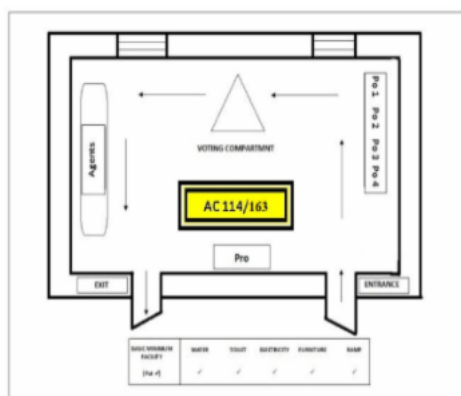

নির্বাচক নিবন্ধন আধিকারিকের স্বাক্ষর

Nazri Naksha

Google Map View

Polling Station Building Front View

Polling Station Front View

Cad View

Key MAP View

বিধানসভা নির্বাচনক্ষেত্রের নং, নাম : 114-দমদম  
ভাগ নং, নাম : 1-আর বি সি রোড (101- শেষ বাই নং সহ)