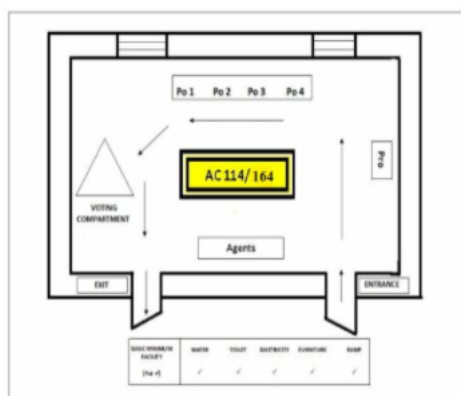

নির্বাচক নিবন্ধন আধিকারিকের স্বাক্ষর

Nazri Naksha

Google Map View

Polling Station Building Front View

Polling Station Front View

Cad View

Key MAP View

1 নাম : অপর্ণা ভট্টাচার্য স্বামীর নাম: মিহির লাল ভট্টাচার্য বাড়ির নং : n0211 বয়স : 59 লিঙ্গ : মহিলা	RXC0677658 ফটো উপলব্ধ	2 নাম : সুভাষ বল পিতার নাম: সানন্দ বল বাড়ির নং : n0088 বয়স : 65 লিঙ্গ : পুরুষ	BWC3528247 ফটো উপলব্ধ	3 নাম : সন্তোষ কুমার দূবে পিতার নাম: লক্ষণ দূবে বাড়ির নং : n0058 বয়স : 45 লিঙ্গ : পুরুষ	RXC0331280 ফটো উপলব্ধ
4 নাম : রাজু গুপ্তা পিতার নাম: শংকর গুপ্তা বাড়ির নং : n0334 বয়স : 37 লিঙ্গ : পুরুষ	RXC1561240 ফটো উপলব্ধ	5 নাম : নাকুল দাস হরিজন পিতার নাম: মোহন দাস হরিজন বাড়ির নং : n0311 বয়স : 51 লিঙ্গ : পুরুষ	RXC1525286 ফটো উপলব্ধ	Q 6 নাম : রাসমনি যাদব স্বামীর নাম: রতনলাল যাদব বাড়ির নং : বয়স : 81 লিঙ্গ : মহিলা	RXC0331355 ফটো উপলব্ধ
7 নাম : বিবি কুবের স্বামীর নাম: মিনা গাজী বাড়ির নং : n0088 বয়স : 52 লিঙ্গ : মহিলা	BWC3528346 ফটো উপলব্ধ	8 নাম : সুনীতা মাহাতো স্বামীর নাম: উমেশ কুমার মাহাতো বাড়ির নং : n0434 বয়স : 37 লিঙ্গ : মহিলা	RXC1761717 ফটো উপলব্ধ	9 নাম : প্রদীপ কুমার মন্ডল পিতার নাম: কালিপদ মন্ডল বাড়ির নং : n0056 বয়স : 54 লিঙ্গ : পুরুষ	WB/20/138/759282 ফটো উপলব্ধ
10 নাম : দীপালি মুখার্জী স্বামীর নাম: তপন মুখার্জী বাড়ির নং : n0208 বয়স : 79 লিঙ্গ : মহিলা	RXC0677542 ফটো উপলব্ধ	11 নাম : জেসমিন মুখার্জী স্বামীর নাম: অমিতাভ মুখার্জী বাড়ির নং : n0213 বয়স : 48 লিঙ্গ : মহিলা	RXC0677674 ফটো উপলব্ধ	12 নাম : নমিতা সাউ স্বামীর নাম: দিলীপ সাউ বাড়ির নং : 124/1 বয়স : 44 লিঙ্গ : মহিলা	RXC0677492 ফটো উপলব্ধ
Q 13 নাম : রাজন সিং পিতার নাম: সেওয়া সিং বাড়ির নং : বয়স : 31 লিঙ্গ : পুরুষ	RXC1681501 ফটো উপলব্ধ	Q 14 নাম : গোপাল সিং পিতার নাম: রাম ধরনী সিং বাড়ির নং : বয়স : 59 লিঙ্গ : পুরুষ	RXC1561257 ফটো উপলব্ধ	15 নাম : রুপা সিং স্বামীর নাম: গোপাল সিং বাড়ির নং : n0336 বয়স : 53 লিঙ্গ : মহিলা	RXC1561265 ফটো উপলব্ধ
16 নাম : মনীষ কুমার সিং পিতার নাম: মনোজ সিং বাড়ির নং : 69 বয়স : 37 লিঙ্গ : পুরুষ	RXC0331264 ফটো উপলব্ধ	17 নাম : কালিন্দী পাণ্ডে স্বামীর নাম: সুরেন্দ্র পাণ্ডে বাড়ির নং : 1/5 বয়স : 67 লিঙ্গ : মহিলা	BWC0440925 ফটো উপলব্ধ	18 নাম : রাঘবেন্দ্র পাণ্ডে পিতার নাম: সুরেন্দ্র পাণ্ডে বাড়ির নং : 1/5 বয়স : 48 লিঙ্গ : পুরুষ	BWC3983541 ফটো উপলব্ধ
19 নাম : এষা গোস্বামী পিতার নাম: সুরভ গোস্বামী বাড়ির নং : 1/8 বয়স : 26 লিঙ্গ : মহিলা	RXC2182962 ফটো উপলব্ধ	20 নাম : সমীর সোম পিতার নাম: বরেন্দ্র সোম বাড়ির নং : 1/8 বয়স : 83 লিঙ্গ : পুরুষ	BWC3983566 ফটো উপলব্ধ	21 নাম : সন্দীপ সোম পিতার নাম: সমীর সোম বাড়ির নং : 1/8 বয়স : 56 লিঙ্গ : পুরুষ	BWC0441196 ফটো উপলব্ধ
22 নাম : তিয়াসা সোম পিতার নাম: সন্দীপ সোম বাড়ির নং : 1/8 বয়স : 26 লিঙ্গ : মহিলা	RXC1810654 ফটো উপলব্ধ	23 নাম : বুমা পরামানিক স্বামীর নাম: অমিত সাহা বাড়ির নং : 35/1 বয়স : 33 লিঙ্গ : মহিলা	XZP1099209 ফটো উপলব্ধ	24 নাম : অনিল কুমার যাদব পিতার নাম: সুরেন্দ্র প্রসাদ যাদব বাড়ির নং : 41/1 বয়স : 42 লিঙ্গ : পুরুষ	BWC3528536 ফটো উপলব্ধ
25 নাম : ডলি যাদব স্বামীর নাম: সুরাজ যাদব বাড়ির নং : 41/1 বয়স : 30 লিঙ্গ : মহিলা	RXC2092583 ফটো উপলব্ধ	26 নাম : শংকর প্রসাদ যাদব পিতার নাম: বুদ্ধরাম যাদব বাড়ির নং : 41/1 বয়স : 62 লিঙ্গ : পুরুষ	BWC1038884 ফটো উপলব্ধ	27 নাম : কুসুম যাদব স্বামীর নাম: শঙ্কর যাদব বাড়ির নং : 41/1 বয়স : 56 লিঙ্গ : মহিলা	BWC1038892 ফটো উপলব্ধ
28 নাম : সুরজ যাদব পিতার নাম: শংকর প্রসাদ যাদব বাড়ির নং : 41/1 বয়স : 44 লিঙ্গ : পুরুষ	BWC3981560 ফটো উপলব্ধ	29 নাম : অম্বু কুমার যাদব পিতার নাম: শঙ্কর প্রসাদ যাদব বাড়ির নং : 41/1 বয়স : 43 লিঙ্গ : পুরুষ	BWC3528528 ফটো উপলব্ধ	30 নাম : নারায়ণ লাল যাদব পিতার নাম: ছোটেলাল যাদব বাড়ির নং : 41/2 বয়স : 77 লিঙ্গ : পুরুষ	WB/20/138/759089 ফটো উপলব্ধ