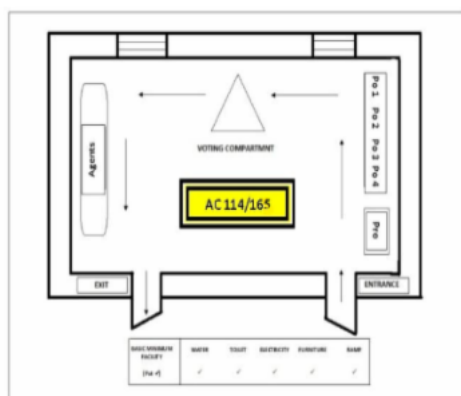

নির্বাচক নিবন্ধন আধিকারিকের স্বাক্ষর

Nazri Naksha

Google Map View

Polling Station Building Front View

Polling Station Front View

Cad View

Key MAP View

1 নাম : রমাপ্রসাদ পাঠক পিতার নাম: সুশীল পাঠক বাড়ির নং : 3/1 বয়স : 79 লিঙ্গ : পুরুষ	WB/20/138/762361 ফটো উপলব্ধ	2 নাম : আশীষকণা পাঠক স্বামীর নাম: রমাপ্রসাদ পাঠক বাড়ির নং : 3/1 বয়স : 70 লিঙ্গ : মহিলা	WB/20/138/762362 ফটো উপলব্ধ	3 নাম : জ্যোৎস্না পাঠক স্বামীর নাম: দেবপ্রসাদ পাঠক বাড়ির নং : 3/1 বয়স : 65 লিঙ্গ : মহিলা	RXC2244549 ফটো উপলব্ধ
4 নাম : শুভেন্দ্র পাঠক পিতার নাম: রমা প্রসাদ পাঠক বাড়ির নং : 3/1 বয়স : 40 লিঙ্গ : পুরুষ	BWC3530375 ফটো উপলব্ধ	5 নাম : জিগনেশ পটেল পিতার নাম: উমা শংকর পটেল বাড়ির নং : ক্ষিতিজ ফ্ল্যাট 4বি5 বয়স : 39 লিঙ্গ : পুরুষ	DPD1682392 ফটো উপলব্ধ	6 নাম : সোনি প্রসাদ পিতার নাম: রমেশ যাদব বাড়ির নং : 13B বয়স : 36 লিঙ্গ : পুরুষ	RXC0677864 ফটো উপলব্ধ
7 নাম : শান্তল শর্মা মায়ের নাম: ফুলমতি শর্মা বাড়ির নং : 54 বয়স : 49 লিঙ্গ : মহিলা	RXC0677724 ফটো উপলব্ধ	8 নাম : মুনাল কান্তি ঘোষ পিতার নাম: দিলীপ কুমার ঘোষ বাড়ির নং : 76 বয়স : 46 লিঙ্গ : পুরুষ	CQD1491125 ফটো উপলব্ধ	9 নাম : বীথিকা ঘোষ স্বামীর নাম: মুনাল কান্তি ঘোষ বাড়ির নং : 76 বয়স : 42 লিঙ্গ : মহিলা	RXC1681584 ফটো উপলব্ধ
10 নাম : সুদীপ্তা বন্দ্যোপাধ্যায় অন্যান্য: শর্মিলা সরকার বাড়ির নং : 76/1বি বয়স : 53 লিঙ্গ : পুরুষ	RXC2160919 ফটো উপলব্ধ	11 নাম : রামাবতার গুপ্তা পিতার নাম: বিনরাজ গুপ্তা বাড়ির নং : 76/1B বয়স : 71 লিঙ্গ : পুরুষ	BWC0959098 ফটো উপলব্ধ	12 নাম : হিরা দেবী গুপ্তা স্বামীর নাম: রামাবতার গুপ্তা বাড়ির নং : 76/1B বয়স : 60 লিঙ্গ : মহিলা	BWC0959106 ফটো উপলব্ধ
13 নাম : দীপা মুখার্জী স্বামীর নাম: অনুপ মুখার্জী বাড়ির নং : 76/1B বয়স : 72 লিঙ্গ : মহিলা	BWC3982584 ফটো উপলব্ধ	14 নাম : শুক্লা মুখার্জী স্বামীর নাম: কল্যান মুখার্জী বাড়ির নং : 76/1বি বয়স : 61 লিঙ্গ : মহিলা	BWC1686716 ফটো উপলব্ধ	15 নাম : অতিরথ মুখার্জী পিতার নাম: অনুপ কুমার মুখার্জী বাড়ির নং : 76/1B বয়স : 47 লিঙ্গ : পুরুষ	BWC3124286 ফটো উপলব্ধ
16 নাম : কৌস্তব মুখার্জী পিতার নাম: কল্যান মুখার্জী বাড়ির নং : 76/1বি বয়স : 34 লিঙ্গ : পুরুষ	RXC0814707 ফটো উপলব্ধ	17 নাম : কল্যান মুখার্জী পিতার নাম: মনোরঞ্জন মুখার্জী বাড়ির নং : 76/1বি, বয়স : 71 লিঙ্গ : পুরুষ	RXC1930338 ফটো উপলব্ধ	18 নাম : সঞ্জীব কুমার আউজা পিতার নাম: দীনা নাথ আউজা বাড়ির নং : বসুন্ধরা বয়স : 57 লিঙ্গ : পুরুষ	RXC0331967 ফটো উপলব্ধ
19 নাম : অমিয় কুমার দাস পিতার নাম: অজিত দাস বাড়ির নং : 76/2 বয়স : 79 লিঙ্গ : পুরুষ	BWC1041136 ফটো উপলব্ধ	20 নাম : অঞ্জন দাস পিতার নাম: অজিত দাস বাড়ির নং : 76/2 বয়স : 71 লিঙ্গ : পুরুষ	WB/20/138/762248 ফটো উপলব্ধ	21 নাম : তপতী দাস স্বামীর নাম: অমিয় দাস বাড়ির নং : 76/2 বয়স : 71 লিঙ্গ : মহিলা	WB/20/138/762310 ফটো উপলব্ধ
22 নাম : গীতা দাস স্বামীর নাম: অরুণ দাস বাড়ির নং : 76/2 বয়স : 69 লিঙ্গ : মহিলা	BWC1041151 ফটো উপলব্ধ	23 নাম : উমিলা দাস স্বামীর নাম: অঞ্জন দাস বাড়ির নং : 76/2 বয়স : 65 লিঙ্গ : মহিলা	BWC3530425 ফটো উপলব্ধ	24 নাম : অতনু দাস পিতার নাম: অমিয় দাস বাড়ির নং : 76/2 বয়স : 48 লিঙ্গ : পুরুষ	BWC1686500 ফটো উপলব্ধ
25 নাম : পিংকি দাস স্বামীর নাম: অতনু দাস বাড়ির নং : 76/2 বয়স : 42 লিঙ্গ : মহিলা	BWC3414018 ফটো উপলব্ধ	26 নাম : অক্ষয় দাস পিতার নাম: অঞ্জন দাস বাড়ির নং : 76/2 বয়স : 38 লিঙ্গ : পুরুষ	BWC4100616 ফটো উপলব্ধ	27 নাম : অয়ন কুমার দাস পিতার নাম: অরুণ দাস বাড়ির নং : 76/2 বয়স : 36 লিঙ্গ : পুরুষ	RXC0814715 ফটো উপলব্ধ
28 নাম : বিনায়ক মুখার্জী পিতার নাম: সন্তোষ মুখার্জী বাড়ির নং : 76/2 বয়স : 62 লিঙ্গ : পুরুষ	BWC1969518 ফটো উপলব্ধ	29 নাম : অদিতি মুখার্জী স্বামীর নাম: বিনায়ক মুখার্জী বাড়ির নং : 76/2 বয়স : 57 লিঙ্গ : মহিলা	BWC1969526 ফটো উপলব্ধ	30 নাম : অভিরূপ মুখার্জী পিতার নাম: বিনায়ক মুখার্জী বাড়ির নং : 76/2 বয়স : 33 লিঙ্গ : পুরুষ	RXC0953901 ফটো উপলব্ধ