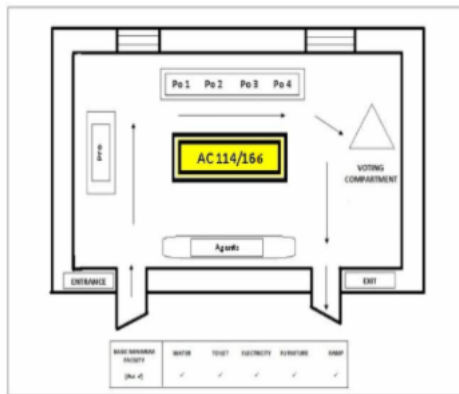

নির্বাচক নিবন্ধন আধিকারিকের স্বাক্ষর

Nazri Naksha

Google Map View

Polling Station Building Front View

Polling Station Front View

Cad View

Key MAP View

1 নাম : জয়ন্ত দেবনাথ পিতার নাম: জগদীশ দেবনাথ বাড়ির নং : n0406 বয়স : 36 লিঙ্গ : পুরুষ	BWC2402758 ফটো উপলব্ধ	2 নাম : দোলা মৈত্র স্বামীর নাম: বিপ্লব মৈত্র বাড়ির নং : n0125 বয়স : 56 লিঙ্গ : মহিলা	BWC4011177 ফটো উপলব্ধ	3 নাম : প্রশান্ত মজুমদার পিতার নাম: দুলাল চন্দ্র মজুমদার বাড়ির নং : n0402 বয়স : 52 লিঙ্গ : পুরুষ	BWC3411170 ফটো উপলব্ধ
4 নাম : রামাশিস পাসওয়ান পিতার নাম: বুঝাওন পাশোয়ান বাড়ির নং : n0351 বয়স : 72 লিঙ্গ : পুরুষ	RXC1525625 ফটো উপলব্ধ	5 নাম : সন্তোষ কুমার সাউ পিতার নাম: ভরত সাউ বাড়ির নং : n0094 বয়স : 47 লিঙ্গ : পুরুষ	BWC3125606 ফটো উপলব্ধ	6 নাম : সুন্দরী দাস স্বামীর নাম: নীধু দাস বাড়ির নং : বয়স : 60 লিঙ্গ : মহিলা	BWC1669597 ফটো উপলব্ধ
7 নাম : কাঞ্চন চক্রবর্তী পিতার নাম: মুত শশাঙ্ক চক্রবর্তী বাড়ির নং : 1 বয়স : 67 লিঙ্গ : পুরুষ	WB/24/166/009226 ফটো উপলব্ধ	8 নাম : সোমা চক্রবর্তী স্বামীর নাম: কাঞ্চন চক্রবর্তী বাড়ির নং : 1 বয়স : 52 লিঙ্গ : মহিলা	WB/24/166/009224 ফটো উপলব্ধ	9 নাম : সনু সাউ স্বামীর নাম: সুরেশ সাউ বাড়ির নং : 01 বয়স : 42 লিঙ্গ : মহিলা	RXC0677971 ফটো উপলব্ধ
10 নাম : লীলাদেবী সাউ স্বামীর নাম: রামনাগিনা সাউ বাড়ির নং : 1/11/1 বয়স : 83 লিঙ্গ : মহিলা	BWC3520640 ফটো উপলব্ধ	11 নাম : বিশ্বজিৎ সাউ পিতার নাম: রামনগীনা সাউ বাড়ির নং : 1/11/1 বয়স : 50 লিঙ্গ : পুরুষ	BWC3520749 ফটো উপলব্ধ	12 নাম : বিনীতা শাহ স্বামীর নাম: অমিত শাহ বাড়ির নং : 1/এ/1 বয়স : 26 লিঙ্গ : মহিলা	ZQP2594877 ফটো উপলব্ধ
13 নাম : রাজীব কুমার বড়ুয়া পিতার নাম: দীপংকর বড়ুয়া বাড়ির নং : 2 বয়স : 45 লিঙ্গ : পুরুষ	RXC0954982 ফটো উপলব্ধ	14 নাম : বাসদেব রায় পিতার নাম: রাজবংশী রায় বাড়ির নং : 2 বয়স : 65 লিঙ্গ : পুরুষ	RXC0814863 ফটো উপলব্ধ	Q 15 নাম : রবি রায় পিতার নাম: বাসদেব রায় বাড়ির নং : 02 বয়স : 34 লিঙ্গ : পুরুষ	RXC0954917 ফটো উপলব্ধ
16 নাম : বিজয় রায় পিতার নাম: ব্যাসদেব রয় বাড়ির নং : 2 বয়স : 32 লিঙ্গ : পুরুষ	RXC1229905 ফটো উপলব্ধ	17 নাম : বেবী রানী বড়ুয়া স্বামীর নাম: দীপংকর বড়ুয়া বাড়ির নং : 2/177 বয়স : 64 লিঙ্গ : মহিলা	RXC0954941 ফটো উপলব্ধ	18 নাম : সঞ্জীব কুমার বড়ুয়া পিতার নাম: দীপংকর বড়ুয়া বাড়ির নং : 2/177 বয়স : 44 লিঙ্গ : পুরুষ	RXC0954990 ফটো উপলব্ধ
19 নাম : বিজয় দাস পিতার নাম: জয়দেব দাস বাড়ির নং : 4/1 বয়স : 35 লিঙ্গ : পুরুষ	RXC1682509 ফটো উপলব্ধ	20 নাম : সঞ্জীব দাস পিতার নাম: জয়দেব দাস বাড়ির নং : 4/1 বয়স : 33 লিঙ্গ : পুরুষ	RXC2065621 ফটো উপলব্ধ	21 নাম : সোমনাথ দাস পিতার নাম: জয়দেব দাস বাড়ির নং : 4/1 বয়স : 30 লিঙ্গ : পুরুষ	RXC2065563 ফটো উপলব্ধ
22 নাম : পার্থ চৌধুরী পিতার নাম: কিটুলাল চৌধুরী বাড়ির নং : 5 বয়স : 28 লিঙ্গ : পুরুষ	RXC1828656 ফটো উপলব্ধ	Q 23 নাম : নিকোলা চৌধুরী স্বামীর নাম: দুলা চৌধুরী বাড়ির নং : 5 বয়স : 40 লিঙ্গ : মহিলা	RXC1849918 ফটো উপলব্ধ	24 নাম : মোমিতা চৌধুরী পিতার নাম: সুশীল চৌধুরী বাড়ির নং : 5 বয়স : 31 লিঙ্গ : মহিলা	RXC1300896 ফটো উপলব্ধ
25 নাম : পূজা চৌধুরী পিতার নাম: ভোলানাথ চৌধুরী বাড়ির নং : 05 বয়স : 22 লিঙ্গ : মহিলা	RXC2153393 ফটো উপলব্ধ	26 নাম : টিনা মজুমদার মায়ের নাম: গীতা ভৌমিক বাড়ির নং : 5 বয়স : 38 লিঙ্গ : মহিলা	RXC0954032 ফটো উপলব্ধ	27 নাম : সমির মন্ডল পিতার নাম: অশোক মন্ডল বাড়ির নং : 5 বয়স : 47 লিঙ্গ : পুরুষ	RXC1887538 ফটো উপলব্ধ
28 নাম : সুব্রত পাল অন্যান্য: মিনতি পাল বাড়ির নং : 5 বয়স : 54 লিঙ্গ : পুরুষ	GWX2583615 ফটো উপলব্ধ	29 নাম : মনি সিং স্বামীর নাম: বিশ্বজিৎ সিং বাড়ির নং : 5 বয়স : 43 লিঙ্গ : মহিলা	RXC1966779 ফটো উপলব্ধ	30 নাম : মোমিতা সিং পিতার নাম: বিশ্বজিৎ সিং বাড়ির নং : 5 বয়স : 22 লিঙ্গ : মহিলা	RXC2151587 ফটো উপলব্ধ