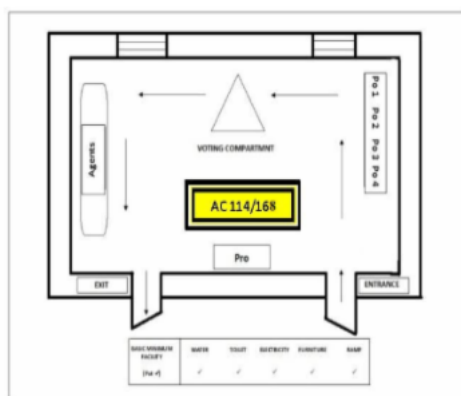

নির্বাচক নিবন্ধন আধিকারিকের স্বাক্ষর

Nazri Naksha

Google Map View

Polling Station Building Front View

Polling Station Front View

Cad View

Key MAP View

1 নাম : প্রীতি দেবী স্বামীর নাম: সুনীল কুমার প্রসাদ বাড়ির নং : n0397 বয়স : 52 লিঙ্গ : মহিলা	RXC1683911 ফটো উপলব্ধ	2 নাম : মাধবী সাহা স্বামীর নাম: খোকন সাহা বাড়ির নং : n0001 বয়স : 56 লিঙ্গ : মহিলা	WB/20/138/783192 ফটো উপলব্ধ	3 নাম : গোপাল সাহা পিতার নাম: খোকন সাহা বাড়ির নং : n0001 বয়স : 33 লিঙ্গ : পুরুষ	RXC1098458 ফটো উপলব্ধ
4 নাম : অভিনন্দন চ্যাটার্জী পিতার নাম: সন্দীপ চ্যাটার্জী বাড়ির নং : বয়স : 38 লিঙ্গ : পুরুষ	BGN2218873 ফটো উপলব্ধ	5 নাম : ছবি সাহা স্বামীর নাম: সুভাষ চন্দ্র সাহা বাড়ির নং : 1 বয়স : 70 লিঙ্গ : মহিলা	BWC4000154 ফটো উপলব্ধ	6 নাম : পরিমল সাহা পিতার নাম: নিত্যানন্দ সাহা বাড়ির নং : 1 বয়স : 66 লিঙ্গ : পুরুষ	BWC1063742 ফটো উপলব্ধ
7 নাম : খোকন সাহা পিতার নাম: নিত্যানন্দ সাহা বাড়ির নং : 1 বয়স : 59 লিঙ্গ : পুরুষ	BWC2412310 ফটো উপলব্ধ	8 নাম : সঞ্জয় সাহা পিতার নাম: সুভাষ চন্দ্র সাহা বাড়ির নং : 1 বয়স : 46 লিঙ্গ : পুরুষ	DKN3368206 ফটো উপলব্ধ	9 নাম : তপতী সাহা স্বামীর নাম: সঞ্জয় সাহা বাড়ির নং : 1 বয়স : 41 লিঙ্গ : মহিলা	BWC3582350 ফটো উপলব্ধ
Q 10 নাম : বাসু সাহা পিতার নাম: বিশ্বনাথ সাহা বাড়ির নং : 1 বয়স : 39 লিঙ্গ : পুরুষ	RXC1098441 ফটো উপলব্ধ	11 নাম : দুর্গা সাহা স্বামীর নাম: বাসু সাহা বাড়ির নং : 1 বয়স : 39 লিঙ্গ : মহিলা	RXC1684158 ফটো উপলব্ধ	12 নাম : রাজীব সাহা পিতার নাম: খোকন সাহা বাড়ির নং : 1 বয়স : 38 লিঙ্গ : পুরুষ	BWC4103420 ফটো উপলব্ধ
13 নাম : প্রশান্ত সাহা পিতার নাম: রবীন্দ্র নাথ সাহা বাড়ির নং : 1 বয়স : 38 লিঙ্গ : পুরুষ	BWC4103438 ফটো উপলব্ধ	14 নাম : চৈতালী সাহা স্বামীর নাম: গোপাল সাহা বাড়ির নং : 1 বয়স : 27 লিঙ্গ : মহিলা	RXC1762558 ফটো উপলব্ধ	15 নাম : অনুভা মহলানবীশ স্বামীর নাম: রবীন্দ্র চন্দ্র মহলানবীশ বাড়ির নং : 1/9 বয়স : 75 লিঙ্গ : মহিলা	RXC1350289 ফটো উপলব্ধ
16 নাম : উমা সাহা স্বামীর নাম: বিকাশ সাহা বাড়ির নং : 1/9 বয়স : 56 লিঙ্গ : মহিলা	BWC4001756 ফটো উপলব্ধ	17 নাম : বিশ্বনাথ সাহা পিতার নাম: বিকাশ সাহা বাড়ির নং : 1/9 বয়স : 40 লিঙ্গ : পুরুষ	BWC4001749 ফটো উপলব্ধ	18 নাম : শুভজীৎ রায় পিতার নাম: কিশোর রায় বাড়ির নং : 1নং বয়স : 24 লিঙ্গ : পুরুষ	RXC2163061 ফটো উপলব্ধ
19 নাম : কাকলী সাহা স্বামীর নাম: প্রশান্ত সাহা বাড়ির নং : 1, রামগড় কলোনী বয়স : 32 লিঙ্গ : মহিলা	RXC1683986 ফটো উপলব্ধ	Q 20 নাম : মনীন্দ্র চন্দ্র বনিক পিতার নাম: ক্ষেত্র মোহন বনিক বাড়ির নং : 12A বয়স : 86 লিঙ্গ : পুরুষ	GWZ2626125 ফটো উপলব্ধ	21 নাম : শংকর ঘোষাল পিতার নাম: দীনেশ চন্দ্র ঘোষাল বাড়ির নং : 2 বয়স : 52 লিঙ্গ : পুরুষ	BWC1063809 ফটো উপলব্ধ
22 নাম : তুলসী ঘোষাল পিতার নাম: দীনেশ ঘোষাল বাড়ির নং : 2 বয়স : 54 লিঙ্গ : মহিলা	BWC1063791 ফটো উপলব্ধ	23 নাম : বিশ্বজিৎ দে পিতার নাম: মুকেশ চন্দ্র দে বাড়ির নং : 3a বয়স : 45 লিঙ্গ : পুরুষ	RXC1350719 ফটো উপলব্ধ	24 নাম : শ্যামশ্রী মজুমদার (দে) স্বামীর নাম: বিশ্বজিৎ দে বাড়ির নং : 3A বয়স : 43 লিঙ্গ : মহিলা	MHX3634714 ফটো উপলব্ধ
25 নাম : কাকলী ঘোষ স্বামীর নাম: প্রনব ঘোষ বাড়ির নং : 3/A বয়স : 60 লিঙ্গ : মহিলা	WB/20/137/780841 ফটো উপলব্ধ	26 নাম : সৌরভ ঘোষ মায়ের নাম: কাকলী ঘোষ বাড়ির নং : 3/A বয়স : 31 লিঙ্গ : পুরুষ	RXC1526524 ফটো উপলব্ধ	27 নাম : অঞ্জু মজুমদার স্বামীর নাম: রনজিৎ মজুমদার বাড়ির নং : 4 বয়স : 73 লিঙ্গ : মহিলা	WB/20/138/801502 ফটো উপলব্ধ
28 নাম : প্রবীর মজুমদার পিতার নাম: রনজিৎ মজুমদার বাড়ির নং : 4 বয়স : 55 লিঙ্গ : পুরুষ	WB/20/138/801529 ফটো উপলব্ধ	29 নাম : সুপর্ণা মজুমদার স্বামীর নাম: প্রবীর মজুমদার বাড়ির নং : 4 বয়স : 52 লিঙ্গ : মহিলা	WB/20/138/789502 ফটো উপলব্ধ	30 নাম : অসীম দাস পিতার নাম: রঞ্জিৎ দাস বাড়ির নং : 5 বয়স : 56 লিঙ্গ : পুরুষ	BWC1063890 ফটো উপলব্ধ