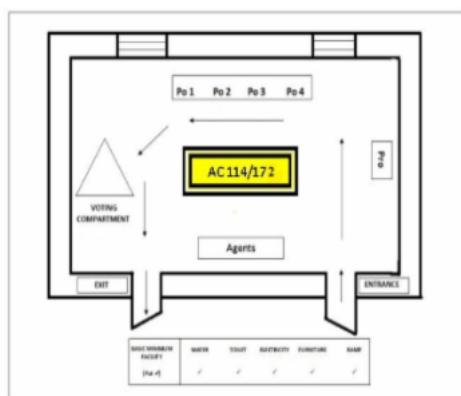

নির্বাচক নিবন্ধন আধিকারিকের স্বাক্ষর

Nazri Naksha

Google Map View

Polling Station Building Front View

Polling Station Front View

Cad View

Key MAP View

1 নাম : অমিত চক্রবর্তী পিতার নাম: অশোক চক্রবর্তী বাড়ির নং : n0381 বয়স : 41 লিঙ্গ : পুরুষ	RXC1763531 ফটো উপলব্ধ	2 নাম : মহুয়া চ্যাটাজী চক্রবর্তী স্বামীর নাম: অমিত চক্রবর্তী বাড়ির নং : n0384 বয়স : 40 লিঙ্গ : মহিলা	RXC1763564 ফটো উপলব্ধ	3 নাম : সৌরভ দাস পিতার নাম: তারক দাস বাড়ির নং : n0396 বয়স : 27 লিঙ্গ : পুরুষ	RXC1763689 ফটো উপলব্ধ
4 নাম : সীমা সমাদ্দার স্বামীর নাম: অসীম সমাদ্দার বাড়ির নং : n0183 বয়স : 49 লিঙ্গ : মহিলা	WB/20/139/243470 ফটো উপলব্ধ	5 নাম : লক্ষী শাসমল স্বামীর নাম: নীল শাসমল বাড়ির নং : n0376 বয়স : 38 লিঙ্গ : মহিলা	RXC1604537 ফটো উপলব্ধ	6 নাম : সুকন্যা চক্রবর্তী পিতার নাম: গোপাল চক্রবর্তী বাড়ির নং : বয়স : 25 লিঙ্গ : মহিলা	RXC1913185 ফটো উপলব্ধ
7 নাম : কাকলি লাহা স্বামীর নাম: জয়দেব লাহা বাড়ির নং : 1 বয়স : 66 লিঙ্গ : মহিলা	RXC1972298 ফটো উপলব্ধ	8 নাম : পারশ নাথ দুবে পিতার নাম: এস পি দুবে বাড়ির নং : 4B/617 বয়স : 55 লিঙ্গ : পুরুষ	XZP1633437 ফটো উপলব্ধ	9 নাম : সাবিত্রী দুবে স্বামীর নাম: পারশ নাথ দুবে বাড়ির নং : 4B/617 বয়স : 53 লিঙ্গ : মহিলা	XZP1633445 ফটো উপলব্ধ
10 নাম : কৃতি দুবে পিতার নাম: পারশ নাথ দুবে বাড়ির নং : 4B/617 বয়স : 29 লিঙ্গ : মহিলা	XZP1633452 ফটো উপলব্ধ	Q 11 নাম : তুষার দুবে পিতার নাম: পরেশ নাথ দুবে বাড়ির নং : 4B/617 বয়স : 27 লিঙ্গ : পুরুষ	RXC1801273 ফটো উপলব্ধ	12 নাম : রঞ্জিত কুমার দত্ত পিতার নাম: রুকমিণি কুমার দত্ত বাড়ির নং : 4বি.ব্লক-সি,617 বয়স : 71 লিঙ্গ : পুরুষ	RXC1551811 ফটো উপলব্ধ
13 নাম : হিরা পাল পিতার নাম: গণেশ পাল বাড়ির নং : 40 বয়স : 24 লিঙ্গ : মহিলা	RXC2193209 ফটো উপলব্ধ	14 নাম : সুদীপ ভট্টাচার্য পিতার নাম: সুকুমার ভট্টাচার্য বাড়ির নং : 50 বয়স : 68 লিঙ্গ : পুরুষ	RXC1868314 ফটো উপলব্ধ	Q 15 নাম : সবিতা ভট্টাচার্য স্বামীর নাম: সুদীপ ভট্টাচার্য বাড়ির নং : 50 বয়স : 55 লিঙ্গ : মহিলা	RXC1854413 ফটো উপলব্ধ
16 নাম : রণজীত ভট্টাচার্য পিতার নাম: সুদীপ ভট্টাচার্য বাড়ির নং : 50 বয়স : 35 লিঙ্গ : পুরুষ	RXC1877661 ফটো উপলব্ধ	Q 17 নাম : শুভজিত ভট্টাচার্য পিতার নাম: সুদীপ ভট্টাচার্য বাড়ির নং : 50 বয়স : 30 লিঙ্গ : পুরুষ	RXC1906429 ফটো উপলব্ধ	18 নাম : বিষ্ণু পদ মাম্বা পিতার নাম: গুণধর মাম্বা বাড়ির নং : 50 বয়স : 72 লিঙ্গ : পুরুষ	BWC1706068 ফটো উপলব্ধ
19 নাম : কৌশিক সাহা পিতার নাম: কালাচাঁদ সাহা বাড়ির নং : ৫০ বয়স : 23 লিঙ্গ : পুরুষ	RXC2155109 ফটো উপলব্ধ	20 নাম : দিলীপ বনিক পিতার নাম: সমরেশ বনিক বাড়ির নং : 52 বয়স : 57 লিঙ্গ : পুরুষ	RXC1972066 ফটো উপলব্ধ	21 নাম : বিজয় দাস পিতার নাম: ক্ষেত্রমোহন দাস বাড়ির নং : 52 বয়স : 76 লিঙ্গ : পুরুষ	WB/20/138/792267 ফটো উপলব্ধ
22 নাম : মমতা দাস স্বামীর নাম: বিজয় দাস বাড়ির নং : 52 বয়স : 69 লিঙ্গ : মহিলা	WB/20/138/792453 ফটো উপলব্ধ	23 নাম : বুমা দাস স্বামীর নাম: নিত্য রঞ্জন দাস বাড়ির নং : ৫২ বয়স : 73 লিঙ্গ : মহিলা	RXC2322238 ফটো উপলব্ধ	24 নাম : ষষ্ঠী দাস পিতার নাম: নারায়ণ দাস বাড়ির নং : 52 বয়স : 58 লিঙ্গ : পুরুষ	RXC2093649 ফটো উপলব্ধ
25 নাম : পদ্মা দাস স্বামীর নাম: ষষ্ঠী দাস বাড়ির নং : 52 বয়স : 53 লিঙ্গ : মহিলা	RXC2093730 ফটো উপলব্ধ	26 নাম : পার্থ সারথি দাস পিতার নাম: নিত্য রঞ্জন দাস বাড়ির নং : 52 বয়স : 49 লিঙ্গ : পুরুষ	WB/20/138/792004 ফটো উপলব্ধ	27 নাম : অভীক দাস পিতার নাম: বিজয় দাস বাড়ির নং : 52 বয়স : 43 লিঙ্গ : পুরুষ	BWC2410900 ফটো উপলব্ধ
28 নাম : নিবেদিতা দাস চৌধুরী স্বামীর নাম: অভীক দাস বাড়ির নং : 52 বয়স : 42 লিঙ্গ : মহিলা	RXC1527688 ফটো উপলব্ধ	29 নাম : মায়ী দে স্বামীর নাম: সুনীল দে বাড়ির নং : 52 বয়স : 71 লিঙ্গ : মহিলা	WB/20/138/792121 ফটো উপলব্ধ	30 নাম : বেবী দে স্বামীর নাম: হীরালাল দে বাড়ির নং : 52 বয়স : 65 লিঙ্গ : মহিলা	BWC1080365 ফটো উপলব্ধ