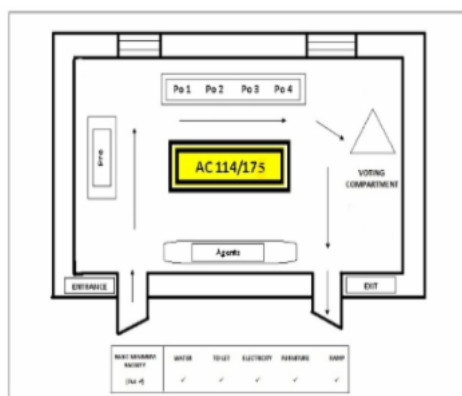

নির্বাচক নিবন্ধন আধিকারিকের স্বাক্ষর

Nazri Naksha

Google Map View

Polling Station Building Front View

Polling Station Front View

Cad View

Key MAP View

1 নাম : জয়ন্ত কুমার পিতার নাম: কৃষ্ণ ঘোষ বাড়ির নং : n0075 বয়স : 54 লিঙ্গ : পুরুষ	BWC1980689 ফটো উপলব্ধ	2 নাম : বিনদ কুমার সাউ পিতার নাম: রাজারাম সাউ বাড়ির নং : n0026 বয়স : 34 লিঙ্গ : পুরুষ	RXC1231760 ফটো উপলব্ধ	3 নাম : সোমনাথ ব্যানার্জী পিতার নাম: অলোক ব্যানার্জী বাড়ির নং : 1 বয়স : 52 লিঙ্গ : পুরুষ	WB/20/138/867445 ফটো উপলব্ধ
4 নাম : স্বাতী ব্যানার্জী স্বামীর নাম: সোমনাথ ব্যানার্জী বাড়ির নং : 1 বয়স : 52 লিঙ্গ : মহিলা	BWC4029302 ফটো উপলব্ধ	5 নাম : স্নেহা ব্যানার্জী পিতার নাম: সোমনাথ ব্যানার্জী বাড়ির নং : 1 বয়স : 23 লিঙ্গ : মহিলা	RXC2094506 ফটো উপলব্ধ	6 নাম : সুসিতা চৌধুরী পিতার নাম: প্রবোধ চৌধুরী বাড়ির নং : 1 বয়স : 60 লিঙ্গ : মহিলা	BWC1983626 ফটো উপলব্ধ
7 নাম : লক্ষ্মী মুখী স্বামীর নাম: হেমন্ত মুখী বাড়ির নং : 1 বয়স : 59 লিঙ্গ : মহিলা	BWC1169549 ফটো উপলব্ধ	8 নাম : সোমনাথ মুখী পিতার নাম: হেমন্ত মুখী বাড়ির নং : 1 বয়স : 37 লিঙ্গ : পুরুষ	BWC4181517 ফটো উপলব্ধ	9 নাম : সুসিতা মুখী স্বামীর নাম: হেমন্ত মুখী বাড়ির নং : 1 বয়স : 34 লিঙ্গ : মহিলা	RXC1528702 ফটো উপলব্ধ
10 নাম : শঙ্করী রক্ষিত পিতার নাম: শিবু রক্ষিত বাড়ির নং : 1 বয়স : 33 লিঙ্গ : মহিলা	TIQ1298751 ফটো উপলব্ধ	11 নাম : তপতী সেনগুপ্তা স্বামীর নাম: শরদিন্দু সেনগুপ্তা বাড়ির নং : এফএল-1/এ 5 (ওল্ড 7/এ) রূপকথা বয়স : 69 লিঙ্গ : মহিলা	BWC3103389 ফটো উপলব্ধ	12 নাম : দীপালিতা সেনগুপ্ত পিতার নাম: শরদিন্দু সেনগুপ্ত বাড়ির নং : 1 বয়স : 56 লিঙ্গ : মহিলা	BWC4029294 ফটো উপলব্ধ
13 নাম : শরদিন্দু সেনগুপ্ত অন্যান্য: তপতী সেনগুপ্ত বাড়ির নং : 1 বয়স : 74 লিঙ্গ : পুরুষ	RXC1973908 ফটো উপলব্ধ	14 নাম : শুভঙ্কর সেনগুপ্তা পিতার নাম: শরদিন্দু সেনগুপ্তা বাড়ির নং : 5, রস্ট্র গুরু অবেনুএ, রূপকথা আ বয়স : 41 লিঙ্গ : পুরুষ	BWC4109120 ফটো উপলব্ধ	15 নাম : দেবরাজ সোম পিতার নাম: স্বরাজ কুমার সোম বাড়ির নং : 1 বয়স : 43 লিঙ্গ : পুরুষ	IHM0698795 ফটো উপলব্ধ
16 নাম : সায়ন দাস পিতার নাম: সমীর কুমার দাস বাড়ির নং : 1/1A, P-72 বয়স : 28 লিঙ্গ : পুরুষ	RXC1800796 ফটো উপলব্ধ	17 নাম : শঙ্করী মুখী স্বামীর নাম: লক্ষ্মী মুখী বাড়ির নং : 1 NO বয়স : 41 লিঙ্গ : মহিলা	RXC1913268 ফটো উপলব্ধ	18 নাম : তৃণাঙ্কন নাগ পিতার নাম: তুষার কুমার নাগ বাড়ির নং : 3/C বয়স : 26 লিঙ্গ : পুরুষ	RXC1826460 ফটো উপলব্ধ
19 নাম : অর্পিতা দেবনাথ পিতার নাম: পরিতোষ দেবনাথ বাড়ির নং : 4 বয়স : 37 লিঙ্গ : মহিলা	RXC0819433 ফটো উপলব্ধ	20 নাম : সুভাষ হালদার পিতার নাম: ক্ষেত্রনাথ হালদার বাড়ির নং : 4 বয়স : 55 লিঙ্গ : পুরুষ	WB/20/138/867238 ফটো উপলব্ধ	21 নাম : তপতী মিত্র স্বামীর নাম: পরিতোষ দেবনাথ বাড়ির নং : 4 বয়স : 66 লিঙ্গ : মহিলা	WB/20/138/867504 ফটো উপলব্ধ
22 নাম : দেবাশিস মিত্র পিতার নাম: অতুল চন্দ্র মিত্র বাড়ির নং : 4 বয়স : 59 লিঙ্গ : পুরুষ	RXC2026219 ফটো উপলব্ধ	23 নাম : ভানু মিত্র স্বামীর নাম: দেবাশিস মিত্র বাড়ির নং : 4 বয়স : 49 লিঙ্গ : মহিলা	RXC1528710 ফটো উপলব্ধ	24 নাম : দেবাংশু মিত্র পিতার নাম: দেবাশীষ মিত্র বাড়ির নং : 8 বয়স : 23 লিঙ্গ : পুরুষ	RXC2094399 ফটো উপলব্ধ
25 নাম : প্রফুল্ল সেন পিতার নাম: মদনমোহন সেন বাড়ির নং : 4 বয়স : 74 লিঙ্গ : পুরুষ	RXC1528611 ফটো উপলব্ধ	26 নাম : তপতী সেন স্বামীর নাম: প্রফুল্ল সেন বাড়ির নং : 4 বয়স : 69 লিঙ্গ : মহিলা	RXC1528603 ফটো উপলব্ধ	27 নাম : অদিতি সেন পিতার নাম: প্রফুল্ল সেন বাড়ির নং : 4 বয়স : 39 লিঙ্গ : মহিলা	RXC1528629 ফটো উপলব্ধ
28 নাম : শুভদ্বীপ দে পিতার নাম: শঙ্কর দে বাড়ির নং : 4C বয়স : 27 লিঙ্গ : পুরুষ	RXC1805803 ফটো উপলব্ধ	29 নাম : তাপসী বাইন স্বামীর নাম: গোকুল বাইন বাড়ির নং : 5 বয়স : 50 লিঙ্গ : মহিলা	GGC1499466 ফটো উপলব্ধ	30 নাম : শৌর্য বাইন পিতার নাম: গোকুল বাইন বাড়ির নং : 5 বয়স : 26 লিঙ্গ : পুরুষ	RXC1973817 ফটো উপলব্ধ