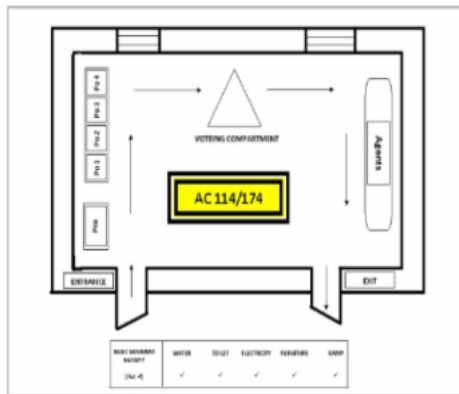

নির্বাচক নিবন্ধন আধিকারিকের স্বাক্ষর

Nazri Naksha

Google Map View

Polling Station Building Front View

Polling Station Front View

Cad View

Key MAP View

1 নাম : শংকর শর্মা পিতার নাম: দেব কুমার শর্মা বাড়ির নং : n0250 বয়স : 40 লিঙ্গ : পুরুষ	BWC4181384 ফটো উপলব্ধ	2 নাম : শিখা গাঙ্গুলী স্বামীর নাম: সুজনসাথী গাঙ্গুলী বাড়ির নং : 1 বয়স : 69 লিঙ্গ : মহিলা	HCL1426261 ফটো উপলব্ধ	3 নাম : সৌরিস হালদার পিতার নাম: পিয়াল হালদার বাড়ির নং : 1C/P/44 বয়স : 27 লিঙ্গ : পুরুষ	RXC1830520 ফটো উপলব্ধ
4 নাম : বিভা সাহা স্বামীর নাম: ধীরেন সাহা বাড়ির নং : 2বি,81/এ বয়স : 67 লিঙ্গ : মহিলা	BWC1199702 ফটো উপলব্ধ	5 নাম : সুজিত কুমার রায় পিতার নাম: নিরঞ্জন রায় বাড়ির নং : 4 বয়স : 59 লিঙ্গ : পুরুষ	RXC1688332 ফটো উপলব্ধ	6 নাম : স্পন্দন রায় পিতার নাম: সুজিত কুমার রায় বাড়ির নং : 4 বয়স : 29 লিঙ্গ : পুরুষ	RXC1688381 ফটো উপলব্ধ
7 নাম : তিলোত্তমা মন্ডল পিতার নাম: উত্তম কুমার মন্ডল বাড়ির নং : 4th Fl.83-Hld-1 বয়স : 30 লিঙ্গ : মহিলা	RXC1353895 ফটো উপলব্ধ	8 নাম : মালা দাস গুপ্তা স্বামীর নাম: পঙ্কজ দাস গুপ্তা বাড়ির নং : 4থ ফ.লু ফ্ল্যাট নং 4বী বয়স : 56 লিঙ্গ : মহিলা	RXC2186658 ফটো উপলব্ধ	9 নাম : প্রমিতি ভৌমিক পিতার নাম: হিতাশীষ ভৌমিক বাড়ির নং : 17 বয়স : 24 লিঙ্গ : মহিলা	RXC1905918 ফটো উপলব্ধ
10 নাম : অভিশিক্তা ঘোষ পিতার নাম: অমিত কুমার ঘোষ বাড়ির নং : ১৭ বয়স : 23 লিঙ্গ : মহিলা	RXC2130649 ফটো উপলব্ধ	11 নাম : শর্মিষ্ঠা রায় স্বামীর নাম: মিহীর কুমার রায় বাড়ির নং : 17 বয়স : 63 লিঙ্গ : মহিলা	RXC1412089 ফটো উপলব্ধ	12 নাম : যুধাজিত রায় মায়ের নাম: শর্মিষ্ঠা রায় বাড়ির নং : 17 বয়স : 24 লিঙ্গ : পুরুষ	RXC2094662 ফটো উপলব্ধ
13 নাম : অন্তরা সেন পিতার নাম: দীপেন্দ্র নাথ সেন বাড়ির নং : ১৯ এ বয়স : 34 লিঙ্গ : মহিলা	RXC0819862 ফটো উপলব্ধ	14 নাম : আশিস বসু পিতার নাম: অমল কান্তি বসু বাড়ির নং : 21 বয়স : 62 লিঙ্গ : পুরুষ	RXC1974914 ফটো উপলব্ধ	15 নাম : অভিজিৎ মিত্র পিতার নাম: শিব প্রসাদ মিত্র বাড়ির নং : 21 বয়স : 23 লিঙ্গ : পুরুষ	RXC2094555 ফটো উপলব্ধ
16 নাম : অংশুদীপ সেন পিতার নাম: দেবাশিস সেন বাড়ির নং : 21 বয়স : 23 লিঙ্গ : পুরুষ	RXC2094563 ফটো উপলব্ধ	17 নাম : কল্যান কুমার ভট্টাচার্য্য পিতার নাম: গোপাল চন্দ্র ভট্টাচার্য্য বাড়ির নং : 27B বয়স : 68 লিঙ্গ : পুরুষ	DKN4629705 ফটো উপলব্ধ	18 নাম : শমিলা ভট্টাচার্য্য স্বামীর নাম: কল্যান ভট্টাচার্য্য বাড়ির নং : 27বি বয়স : 66 লিঙ্গ : মহিলা	DKN5197421 ফটো উপলব্ধ
19 নাম : পঙ্কজ দাসগুপ্ত পিতার নাম: সুবোধ দাসগুপ্ত বাড়ির নং : 28 বয়স : 70 লিঙ্গ : পুরুষ	RXC1931831 ফটো উপলব্ধ	20 নাম : দেবোজ্যোতি দাসগুপ্ত পিতার নাম: পঙ্কজ দাসগুপ্ত বাড়ির নং : 28 বয়স : 25 লিঙ্গ : পুরুষ	RXC1973973 ফটো উপলব্ধ	21 নাম : সুজনসাথী গাঙ্গুলী পিতার নাম: প্রফুল্ল গাঙ্গুলী বাড়ির নং : 28 বয়স : 84 লিঙ্গ : পুরুষ	RXC1974526 ফটো উপলব্ধ
22 নাম : নবনীতা সাহা স্বামীর নাম: প্রদীপকুমার সাহা বাড়ির নং : 28 বয়স : 52 লিঙ্গ : মহিলা	BWC2382588 ফটো উপলব্ধ	23 নাম : আত্রৈয়ী সাহা পিতার নাম: প্রদীপ কুমার সাহা বাড়ির নং : 28 বয়স : 27 লিঙ্গ : মহিলা	RXC2094621 ফটো উপলব্ধ	24 নাম : সিদ্ধার্থ হোড় পিতার নাম: কালীপদ হোড় বাড়ির নং : 33 বয়স : 60 লিঙ্গ : পুরুষ	RXC2153138 ফটো উপলব্ধ
25 নাম : ঋত্বিক মোদক পিতার নাম: সাগর চন্দ্র মোদক বাড়ির নং : 35এ বয়স : 40 লিঙ্গ : পুরুষ	CTB2021400 ফটো উপলব্ধ	26 নাম : সুপ্রিয়া দেব স্বামীর নাম: কমাল কুমার দেব বাড়ির নং : 42 বয়স : 59 লিঙ্গ : মহিলা	RXC1764711 ফটো উপলব্ধ	27 নাম : সঞ্জীব কুমার বসু পিতার নাম: ব্রজগোপাল বসু বাড়ির নং : ৫১ বয়স : 47 লিঙ্গ : পুরুষ	BWC1983105 ফটো উপলব্ধ
28 নাম : কাকলি ভট্টাচার্য্য স্বামীর নাম: অসীম কুমার ভট্টাচার্য্য বাড়ির নং : 51 বয়স : 57 লিঙ্গ : মহিলা	RXC1911197 ফটো উপলব্ধ	29 নাম : অক্ষিত কুমার ভট্টাচার্য্য পিতার নাম: অসীম কুমার ভট্টাচার্য্য বাড়ির নং : 51 বয়স : 30 লিঙ্গ : পুরুষ	RXC1925536 ফটো উপলব্ধ	30 নাম : সমীরকুমার চক্রবর্তী পিতার নাম: চিত্ত রঞ্জন চক্রবর্তী বাড়ির নং : 51 বয়স : 77 লিঙ্গ : পুরুষ	WB/20/138/867533 ফটো উপলব্ধ