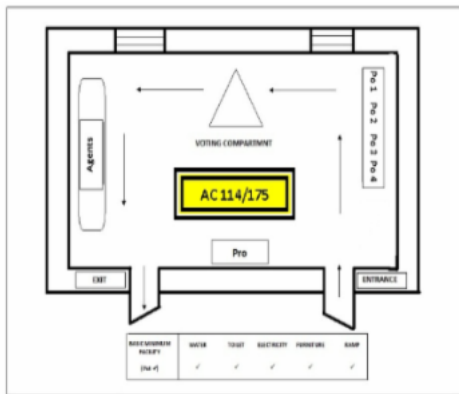

নির্বাচক নিবন্ধন আধিকারিকের স্বাক্ষর

Nazri Naksha

Google Map View

Polling Station Building Front View

Polling Station Front View

Cad View

Key MAP View

বিধানসভা নির্বাচনক্ষেত্রের নং, নাম : 114-দমদম
ভাগ নং, নাম : 1-আর এন গুহ রোড (আংশিক)