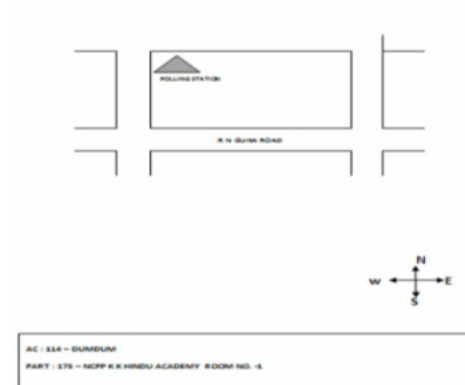

নির্বাচক নিবন্ধন আধিকারিকের স্বাক্ষর

Nazri Naksha

Google Map View

Polling Station Building Front View

Polling Station Front View

Cad View

Key MAP View

বিধানসভা নির্বাচনক্ষেত্রের নং, নাম : 114-দমদম
ভাগ নং, নাম : 1-আর এন গুহ রোড (আংশিক)