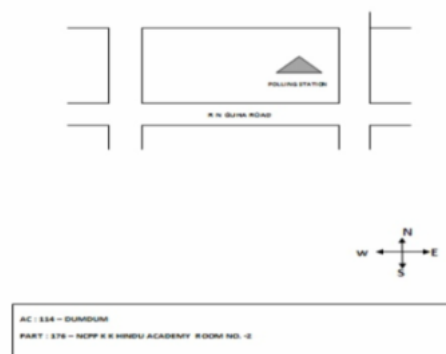

Key MAP View