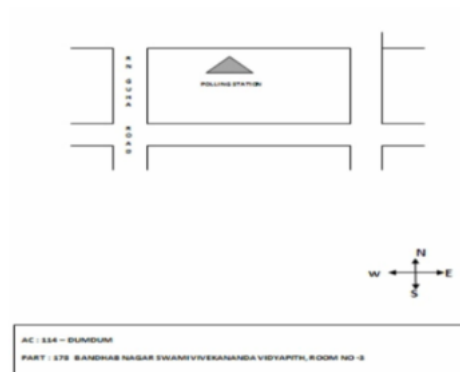

নির্বাচক নিবন্ধন আধিকারিকের স্বাক্ষর

Nazri Naksha

Google Map View

Polling Station Building Front View

Polling Station Front View

Cad View

Key MAP View

বিধানসভা নির্বাচনক্ষেত্রের নং, নাম : 114-দমদম
ভাগ নং, নাম : 1-আর এন গুহ রোড (ফাস্ট বাই লেন)(আংশিক)