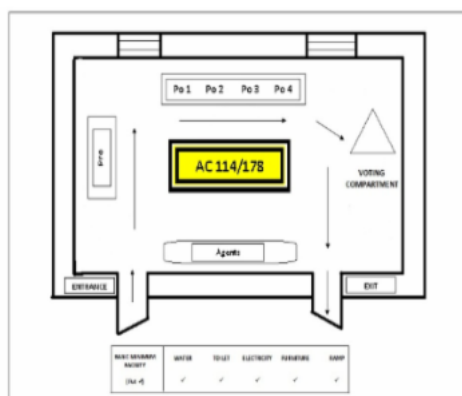

নির্বাচক নিবন্ধন আধিকারিকের স্বাক্ষর

Nazri Naksha

Google Map View

Polling Station Building Front View

Polling Station Front View

Cad View

Key MAP View

বিধানসভা নির্বাচনক্ষেত্রের নং, নাম : 114-দমদম
ভাগ নং, নাম : 1-আর এন গুহ রোড (ফাস্ট বাই লেন)(আংশিক)