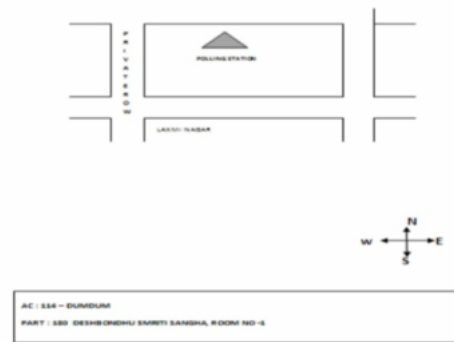

নির্বাচক নিবন্ধন আধিকারিকের স্বাক্ষর

Nazri Naksha

Google Map View

Polling Station Building Front View

Polling Station Front View

Cad View

Key MAP View

বিধানসভা নির্বাচনক্ষেত্রের নং, নাম : 114-দমদম
ভাগ নং, নাম : 1-বান্ধবনগর কলোনী (আংশিক)