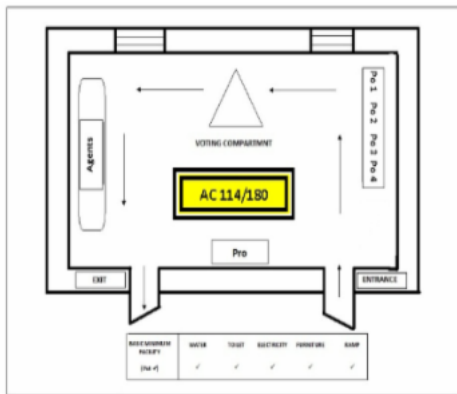

নির্বাচক নিবন্ধন আধিকারিকের স্বাক্ষর

Nazri Naksha

Google Map View

Polling Station Building Front View

Polling Station Front View

Cad View

Key MAP View

বিধানসভা নির্বাচনক্ষেত্রের নং, নাম : 114-দমদম
ভাগ নং, নাম : 1-বান্ধবনগর কলোনী (আংশিক)