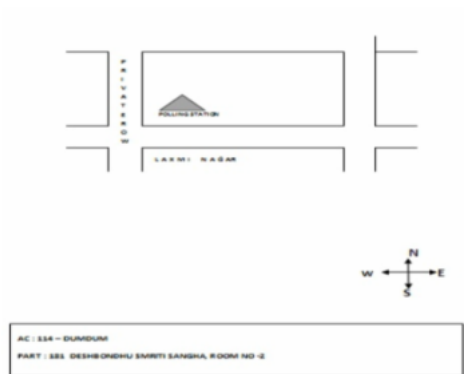

Nazri Naksha