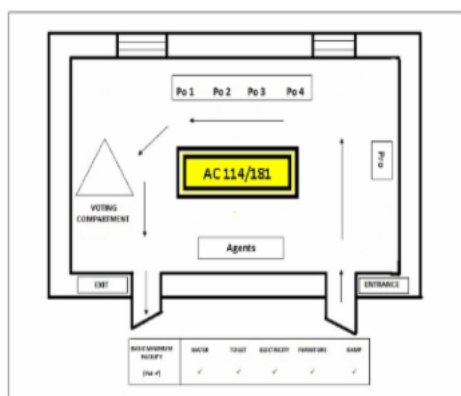

নির্বাচক নিবন্ধন আধিকারিকের স্বাক্ষর

Nazri Naksha

Google Map View

Polling Station Building Front View

Polling Station Front View

Cad View

Key MAP View

1 নাম : লক্ষ্মী দে স্বামীর নাম: রবীন্দ্র দে বাড়ির নং : n0020 বয়স : 69 লিঙ্গ : মহিলা	RXC1932474 ফটো উপলব্ধ	2 নাম : তনুস্রী দে পিতার নাম: রবীন্দ্র দে বাড়ির নং : n0020 বয়স : 48 লিঙ্গ : মহিলা	BWC2402584 ফটো উপলব্ধ	3 নাম : মিতা গুহরায় স্বামীর নাম: রনজিৎ গুহরায় বাড়ির নং : n0257 বয়স : 45 লিঙ্গ : মহিলা	RXC0968412 ফটো উপলব্ধ
4 নাম : সোমনাথ মণ্ডল পিতার নাম: অনূপ কুমার মণ্ডল বাড়ির নং : n0264 বয়স : 34 লিঙ্গ : পুরুষ	RXC1233261 ফটো উপলব্ধ	5 নাম : সোনালী রায় চৌধুরী স্বামীর নাম: আশীষ রায় চৌধুরী বাড়ির নং : n0308 বয়স : 49 লিঙ্গ : মহিলা	RXC1530716 ফটো উপলব্ধ	6 নাম : তপন কুমার চক্রবর্তী পিতার নাম: কৃষ্ণপদ চক্রবর্তী বাড়ির নং : 01 বয়স : 78 লিঙ্গ : পুরুষ	RXC0384263 ফটো উপলব্ধ
7 নাম : অনিতা চক্রবর্তী স্বামীর নাম: তপন চক্রবর্তী বাড়ির নং : 1 বয়স : 63 লিঙ্গ : মহিলা	WB/20/138/822154 ফটো উপলব্ধ	8 নাম : শান্তা চক্রবর্তী স্বামীর নাম: সুমন চক্রবর্তী বাড়ির নং : 1 বয়স : 47 লিঙ্গ : মহিলা	RXC0965483 ফটো উপলব্ধ	9 নাম : সুনন্দা চক্রবর্তী পিতার নাম: তপন কুমার চক্রবর্তী বাড়ির নং : 1 বয়স : 41 লিঙ্গ : মহিলা	BWC3744174 ফটো উপলব্ধ
10 নাম : ঐশাণী ঘটক পিতার নাম: মানস ঘটক বাড়ির নং : 01 বয়স : 25 লিঙ্গ : মহিলা	RXC1872746 ফটো উপলব্ধ	11 নাম : অমল কুমার ভকত পিতার নাম: রাজেশ্বর প্রসাদ ভকত বাড়ির নং : 4B বয়স : 59 লিঙ্গ : পুরুষ	RXC1558212 ফটো উপলব্ধ	12 নাম : প্রানতোষ দে পিতার নাম: যোগেশ দে বাড়ির নং : 7/1 বয়স : 59 লিঙ্গ : পুরুষ	RXC0380527 ফটো উপলব্ধ
13 নাম : নরেশ কুমার বালমীকি পিতার নাম: রুপরাম বালমীকি বাড়ির নং : 7/3 বয়স : 62 লিঙ্গ : পুরুষ	BWC3578044 ফটো উপলব্ধ	14 নাম : সন্ধ্যা বালমীকি স্বামীর নাম: নরেশ বালমীকি বাড়ির নং : 7/3 বয়স : 57 লিঙ্গ : মহিলা	BWC3578051 ফটো উপলব্ধ	15 নাম : ঝুমকো করগুপ্ত স্বামীর নাম: অলোক করগুপ্ত বাড়ির নং : 7/4 বয়স : 72 লিঙ্গ : মহিলা	BWC1703420 ফটো উপলব্ধ
16 নাম : রঞ্জন করগুপ্ত পিতার নাম: অলোক করগুপ্ত বাড়ির নং : 7/4 বয়স : 53 লিঙ্গ : পুরুষ	BWC1703131 ফটো উপলব্ধ	17 নাম : সোমা চৌধুরী স্বামীর নাম: নিখিল চৌধুরী বাড়ির নং : 9/2 বয়স : 69 লিঙ্গ : মহিলা	BWC2402741 ফটো উপলব্ধ	18 নাম : সোনালী চৌধুরী পিতার নাম: নিখিল কুমার চৌধুরী বাড়ির নং : 9/2 বয়স : 47 লিঙ্গ : পুরুষ	BWC3578093 ফটো উপলব্ধ
19 নাম : রাজু কুন্ডু পিতার নাম: গোবিন্দ কুন্ডু বাড়ির নং : 12 বয়স : 51 লিঙ্গ : পুরুষ	WB/20/138/819789 ফটো উপলব্ধ	20 নাম : মৌসুমী কুন্ডু স্বামীর নাম: রাজু কুন্ডু বাড়ির নং : 12 বয়স : 48 লিঙ্গ : মহিলা	BWC2403905 ফটো উপলব্ধ	21 নাম : তুনির রাজ কুন্ডু পিতার নাম: রাজু কুন্ডু বাড়ির নং : 12 বয়স : 24 লিঙ্গ : পুরুষ	RXC1980051 ফটো উপলব্ধ
22 নাম : কমলা দে স্বামীর নাম: তপন দে বাড়ির নং : 13 বয়স : 61 লিঙ্গ : মহিলা	WB/20/138/819209 ফটো উপলব্ধ	23 নাম : উৎপল কুমার দে পিতার নাম: বগলা প্রসাদ দে বাড়ির নং : 13 বয়স : 75 লিঙ্গ : পুরুষ	BWC4013504 ফটো উপলব্ধ	24 নাম : তপন কুমার দে পিতার নাম: বগলা দে বাড়ির নং : 13 বয়স : 69 লিঙ্গ : পুরুষ	WB/20/138/819070 ফটো উপলব্ধ
25 নাম : কৃষ্ণা দে স্বামীর নাম: উৎপল দে বাড়ির নং : 13 বয়স : 62 লিঙ্গ : মহিলা	XZP0944751 ফটো উপলব্ধ	26 নাম : রোমিও দে পিতার নাম: অশোক দে বাড়ির নং : 13 বয়স : 54 লিঙ্গ : পুরুষ	DKN3998705 ফটো উপলব্ধ	27 নাম : স্বপ্না দে স্বামীর নাম: রোমিও দে বাড়ির নং : 13 বয়স : 41 লিঙ্গ : মহিলা	IHM1452283 ফটো উপলব্ধ
28 নাম : শ্রেয়া দে পিতার নাম: উৎপল দে বাড়ির নং : 13 বয়স : 33 লিঙ্গ : মহিলা	RXC1356179 ফটো উপলব্ধ	29 নাম : তানিয়া সাহা পিতার নাম: উৎপল সাহা বাড়ির নং : 13 বয়স : 42 লিঙ্গ : মহিলা	XZP0944769 ফটো উপলব্ধ	30 নাম : আরতি দাস স্বামীর নাম: পরিমল দাস বাড়ির নং : 14 বয়স : 61 লিঙ্গ : মহিলা	WB/20/138/819404 ফটো উপলব্ধ