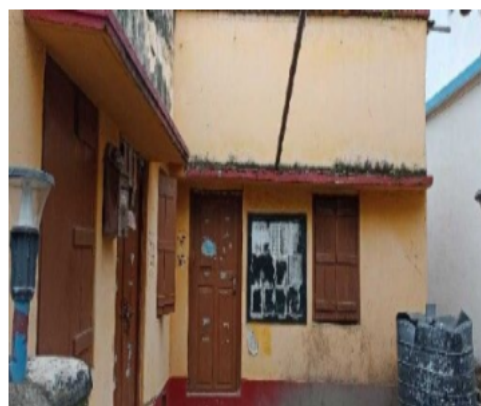

নির্বাচক নিবন্ধন আধিকারিকের স্বাক্ষর

Nazri Naksha

Google Map View

Polling Station Building Front View

Polling Station Front View

Cad View

Key MAP View

1 নাম : লক্ষ্মী দে স্বামীর নাম: রবীন্দ্র দে বাড়ির নং : n0020 বয়স : 69 লিঙ্গ : মহিলা	RXC1932474 ফটো উপলব্ধ	2 নাম : তনুস্রী দে পিতার নাম: রবীন্দ্র দে বাড়ির নং : n0020 বয়স : 48 লিঙ্গ : মহিলা	BWC2402584 ফটো উপলব্ধ	3 নাম : মিতা গুহরায় স্বামীর নাম: রনজিৎ গুহরায় বাড়ির নং : n0257 বয়স : 45 লিঙ্গ : মহিলা	RXC0968412 ফটো উপলব্ধ
4 নাম : সোমনাথ মণ্ডল পিতার নাম: অনূপ কুমার মণ্ডল বাড়ির নং : n0264 বয়স : 34 লিঙ্গ : পুরুষ	RXC1233261 ফটো উপলব্ধ	5 নাম : সোনালী রায় চৌধুরী স্বামীর নাম: আশীষ রায় চৌধুরী বাড়ির নং : n0308 বয়স : 49 লিঙ্গ : মহিলা	RXC1530716 ফটো উপলব্ধ	6 নাম : তপন কুমার চক্রবর্তী পিতার নাম: কৃষ্ণপদ চক্রবর্তী বাড়ির নং : 01 বয়স : 78 লিঙ্গ : পুরুষ	RXC0384263 ফটো উপলব্ধ
7 নাম : অনিতা চক্রবর্তী স্বামীর নাম: তপন চক্রবর্তী বাড়ির নং : 1 বয়স : 63 লিঙ্গ : মহিলা	WB/20/138/822154 ফটো উপলব্ধ	8 নাম : শান্তা চক্রবর্তী স্বামীর নাম: সুমন চক্রবর্তী বাড়ির নং : 1 বয়স : 47 লিঙ্গ : মহিলা	RXC0965483 ফটো উপলব্ধ	9 নাম : সুনন্দা চক্রবর্তী পিতার নাম: তপন কুমার চক্রবর্তী বাড়ির নং : 1 বয়স : 41 লিঙ্গ : মহিলা	BWC3744174 ফটো উপলব্ধ
10 নাম : ঐশাণী ঘটক পিতার নাম: মানস ঘটক বাড়ির নং : 01 বয়স : 25 লিঙ্গ : মহিলা	RXC1872746 ফটো উপলব্ধ	11 নাম : অমল কুমার ভকত পিতার নাম: রাজেশ্বর প্রসাদ ভকত বাড়ির নং : 4B বয়স : 59 লিঙ্গ : পুরুষ	RXC1558212 ফটো উপলব্ধ	12 নাম : প্রানতোষ দে পিতার নাম: যোগেশ দে বাড়ির নং : 7/1 বয়স : 59 লিঙ্গ : পুরুষ	RXC0380527 ফটো উপলব্ধ
13 নাম : নরেশ কুমার বালমীকি পিতার নাম: রুপরাম বালমীকি বাড়ির নং : 7/3 বয়স : 62 লিঙ্গ : পুরুষ	BWC3578044 ফটো উপলব্ধ	14 নাম : সন্ধ্যা বালমীকি স্বামীর নাম: নরেশ বালমীকি বাড়ির নং : 7/3 বয়স : 57 লিঙ্গ : মহিলা	BWC3578051 ফটো উপলব্ধ	15 নাম : ঝুমকো করগুপ্ত স্বামীর নাম: অলোক করগুপ্ত বাড়ির নং : 7/4 বয়স : 72 লিঙ্গ : মহিলা	BWC1703420 ফটো উপলব্ধ
16 নাম : রঞ্জন করগুপ্ত পিতার নাম: অলোক করগুপ্ত বাড়ির নং : 7/4 বয়স : 53 লিঙ্গ : পুরুষ	BWC1703131 ফটো উপলব্ধ	17 নাম : সোমা চৌধুরী স্বামীর নাম: নিখিল চৌধুরী বাড়ির নং : 9/2 বয়স : 69 লিঙ্গ : মহিলা	BWC2402741 ফটো উপলব্ধ	18 নাম : সোনালী চৌধুরী পিতার নাম: নিখিল কুমার চৌধুরী বাড়ির নং : 9/2 বয়স : 47 লিঙ্গ : পুরুষ	BWC3578093 ফটো উপলব্ধ
19 নাম : রাজু কুন্ডু পিতার নাম: গোবিন্দ কুন্ডু বাড়ির নং : 12 বয়স : 51 লিঙ্গ : পুরুষ	WB/20/138/819789 ফটো উপলব্ধ	20 নাম : মৌসুমী কুন্ডু স্বামীর নাম: রাজু কুন্ডু বাড়ির নং : 12 বয়স : 48 লিঙ্গ : মহিলা	BWC2403905 ফটো উপলব্ধ	21 নাম : তুনির রাজ কুন্ডু পিতার নাম: রাজু কুন্ডু বাড়ির নং : 12 বয়স : 24 লিঙ্গ : পুরুষ	RXC1980051 ফটো উপলব্ধ
22 নাম : কমলা দে স্বামীর নাম: তপন দে বাড়ির নং : 13 বয়স : 61 লিঙ্গ : মহিলা	WB/20/138/819209 ফটো উপলব্ধ	23 নাম : উৎপল কুমার দে পিতার নাম: বগলা প্রসাদ দে বাড়ির নং : 13 বয়স : 75 লিঙ্গ : পুরুষ	BWC4013504 ফটো উপলব্ধ	24 নাম : তপন কুমার দে পিতার নাম: বগলা দে বাড়ির নং : 13 বয়স : 69 লিঙ্গ : পুরুষ	WB/20/138/819070 ফটো উপলব্ধ
25 নাম : কৃষ্ণা দে স্বামীর নাম: উৎপল দে বাড়ির নং : 13 বয়স : 62 লিঙ্গ : মহিলা	XZP0944751 ফটো উপলব্ধ	26 নাম : রোমিও দে পিতার নাম: অশোক দে বাড়ির নং : 13 বয়স : 54 লিঙ্গ : পুরুষ	DKN3998705 ফটো উপলব্ধ	27 নাম : স্বপ্না দে স্বামীর নাম: রোমিও দে বাড়ির নং : 13 বয়স : 41 লিঙ্গ : মহিলা	IHM1452283 ফটো উপলব্ধ
28 নাম : শ্রেয়া দে পিতার নাম: উৎপল দে বাড়ির নং : 13 বয়স : 33 লিঙ্গ : মহিলা	RXC1356179 ফটো উপলব্ধ	29 নাম : তানিয়া সাহা পিতার নাম: উৎপল সাহা বাড়ির নং : 13 বয়স : 42 লিঙ্গ : মহিলা	XZP0944769 ফটো উপলব্ধ	30 নাম : আরতি দাস স্বামীর নাম: পরিমল দাস বাড়ির নং : 14 বয়স : 61 লিঙ্গ : মহিলা	WB/20/138/819404 ফটো উপলব্ধ