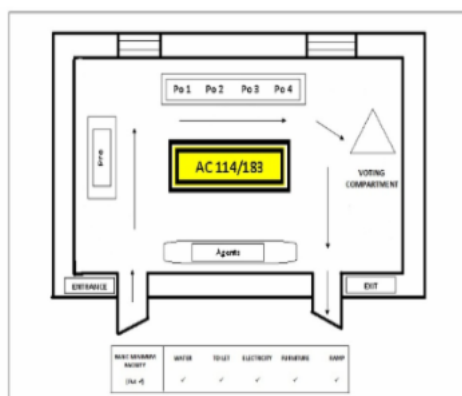

নির্বাচক নিবন্ধন আধিকারিকের স্বাক্ষর

Nazri Naksha

Google Map View

Polling Station Building Front View

Polling Station Front View

Cad View

Key MAP View

বিধানসভা নির্বাচনক্ষেত্রের নং, নাম : 114-দমদম
ভাগ নং, নাম : 1-মতিঝিল এ্যাভিনিউ (1-50 বাই নং সহ)