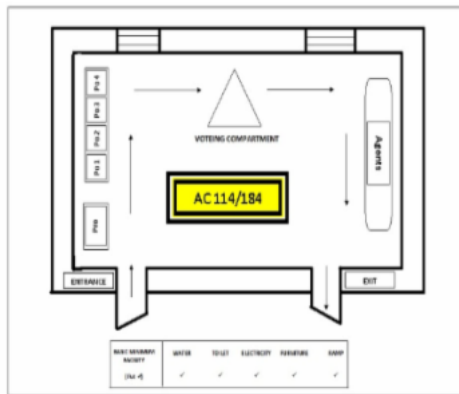

নির্বাচক নিবন্ধন আধিকারিকের স্বাক্ষর

Nazri Naksha

Google Map View

Polling Station Building Front View

Polling Station Front View

Cad View

Key MAP View

বিধানসভা নির্বাচনক্ষেত্রের নং, নাম : 114-দমদমা
ভাগ নং, নাম : 1-মতিঝিল এ্যাভিনিউ (51- 620 বাই নং সহ)