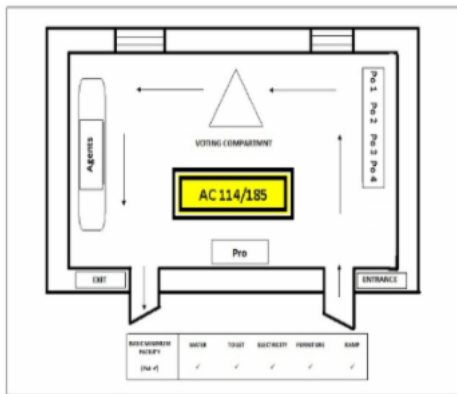

নির্বাচক নিবন্ধন আধিকারিকের স্বাক্ষর

Nazri Naksha

Google Map View

Polling Station Building Front View

Polling Station Front View

Cad View

Key MAP View

বিধানসভা নির্বাচনক্ষেত্রের নং, নাম : 114-দমদম
ভাগ নং, নাম : 1-মতিঝিল এ্যাভিনিউ (আংশিক)