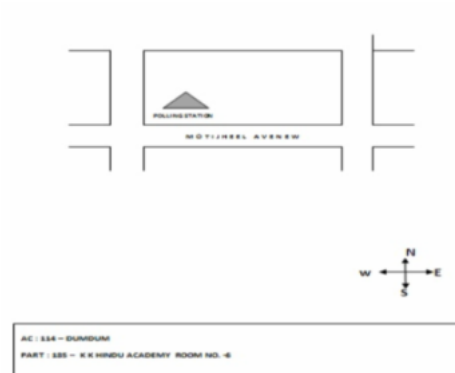

নির্বাচক নিবন্ধন আধিকারিকের স্বাক্ষর

Nazri Naksha

Google Map View

Polling Station Building Front View

Polling Station Front View

Cad View

Key MAP View

বিধানসভা নির্বাচনক্ষেত্রের নং, নাম : 114-দমদম
ভাগ নং, নাম : 1-মতিঝিল এ্যাভিনিউ (আংশিক)