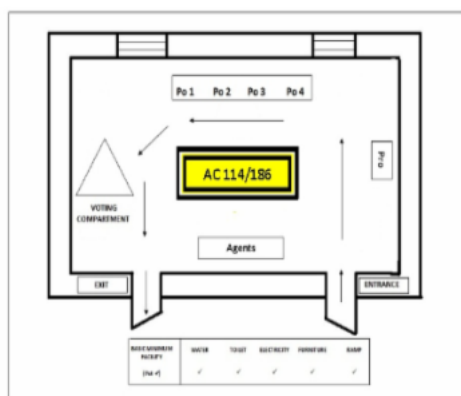

নির্বাচক নিবন্ধন আধিকারিকের স্বাক্ষর

Nazri Naksha

Google Map View

Polling Station Building Front View

Polling Station Front View

Cad View

Key MAP View

বিধানসভা নির্বাচনক্ষেত্রের নং, নাম : 114-দমদম  
ভাগ নং, নাম : 1-মতিঝিল এ্যাভিনিউ (আংশিক)