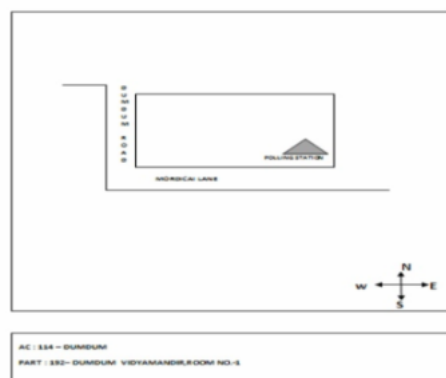

Key MAP View