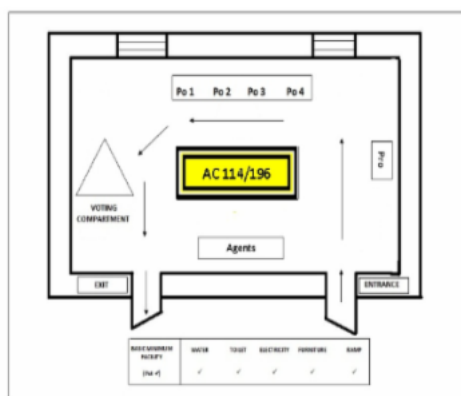

নির্বাচক নিবন্ধন আধিকারিকের স্বাক্ষর

Nazri Naksha

Google Map View

Polling Station Building Front View

Polling Station Front View

Cad View

Key MAP View

1 নাম : সুমন বাকচী পিতার নাম: সুরত বাকচী বাড়ির নং : n0378 বয়স : 34 লিঙ্গ : পুরুষ	RXC1104546 ফটো উপলব্ধ	2 নাম : অপরাঞ্জিতা বস্তুী পিতার নাম: শীতল বকসী বাড়ির নং : n0072 বয়স : 70 লিঙ্গ : মহিলা	BWC1977479 ফটো উপলব্ধ	3 নাম : সুস্মিতা বস্তুী পিতার নাম: সমীর বস্তুী বাড়ির নং : n0072 বয়স : 35 লিঙ্গ : মহিলা	RXC1535145 ফটো উপলব্ধ
4 নাম : সৌরভ বস্তুী পিতার নাম: প্রবীর বস্তুী বাড়ির নং : n0095 বয়স : 33 লিঙ্গ : পুরুষ	RXC1236181 ফটো উপলব্ধ	5 নাম : সমীর বকসী পিতার নাম: শীতল বকসী বাড়ির নং : n0072 বয়স : 55 লিঙ্গ : পুরুষ	WB/20/138/840040 ফটো উপলব্ধ	6 নাম : সবিতা বকসী স্বামীর নাম: প্রবীর বকসী বাড়ির নং : n0072 বয়স : 55 লিঙ্গ : মহিলা	WB/20/138/840502 ফটো উপলব্ধ
7 নাম : শম্পা বকসী স্বামীর নাম: সমীর বকসী বাড়ির নং : n0072 বয়স : 51 লিঙ্গ : মহিলা	BWC1138023 ফটো উপলব্ধ	8 নাম : আশা বেরা স্বামীর নাম: নগেন বেরা বাড়ির নং : n0041 বয়স : 71 লিঙ্গ : মহিলা	WB/20/138/840482 ফটো উপলব্ধ	9 নাম : শোভা বেরা স্বামীর নাম: প্রিয়ব্রত বেরা বাড়ির নং : n0041 বয়স : 53 লিঙ্গ : মহিলা	BWC1978709 ফটো উপলব্ধ
10 নাম : বিষ্ণু বেরা পিতার নাম: নগেন্দ্র নাথ বেরা বাড়ির নং : 100 বয়স : 51 লিঙ্গ : পুরুষ	BWC1978907 ফটো উপলব্ধ	11 নাম : দেবযানী বেরা স্বামীর নাম: বিষ্ণু বেরা বাড়ির নং : n0323 বয়স : 39 লিঙ্গ : মহিলা	RXC0685768 ফটো উপলব্ধ	12 নাম : চন্দনা ভৌমিক স্বামীর নাম: অসিত ভৌমিক বাড়ির নং : n0397 বয়স : 43 লিঙ্গ : মহিলা	RXC1236264 ফটো উপলব্ধ
13 নাম : মনিকা বিশ্বাস পিতার নাম: রসিকলাল বিশ্বাস বাড়ির নং : n0048 বয়স : 63 লিঙ্গ : মহিলা	WB/20/138/840632 ফটো উপলব্ধ	14 নাম : কনা বিশ্বাস পিতার নাম: রসিকলাল বিশ্বাস বাড়ির নং : n0048 বয়স : 60 লিঙ্গ : মহিলা	WB/20/138/840354 ফটো উপলব্ধ	15 নাম : নির্মিতা বিশ্বাস স্বামীর নাম: নিতাই বিশ্বাস বাড়ির নং : n0312 বয়স : 47 লিঙ্গ : মহিলা	RXC0685446 ফটো উপলব্ধ
16 নাম : বাবই চৌধুরী পিতার নাম: অসীম চৌধুরী বাড়ির নং : n0314 বয়স : 37 লিঙ্গ : পুরুষ	RXC0685560 ফটো উপলব্ধ	17 নাম : ডলি দাস স্বামীর নাম: রামচন্দ্র দাস বাড়ির নং : n0333 বয়স : 86 লিঙ্গ : মহিলা	DGN2165843 ফটো উপলব্ধ	18 নাম : ভারতী দাস স্বামীর নাম: পঞ্চানন দাস বাড়ির নং : n0010 বয়স : 79 লিঙ্গ : মহিলা	WB/20/138/840142 ফটো উপলব্ধ
19 নাম : মনিকা দাস স্বামীর নাম: রবীন্দ্র দাস বাড়ির নং : n0009 বয়স : 71 লিঙ্গ : মহিলা	WB/20/138/840141 ফটো উপলব্ধ	20 নাম : চম্পক দাস পিতার নাম: মহাদেব দাস বাড়ির নং : n0046 বয়স : 61 লিঙ্গ : পুরুষ	WB/20/138/840274 ফটো উপলব্ধ	21 নাম : চায়না দাস স্বামীর নাম: জ্যোঞ্জয় দাস বাড়ির নং : n0009 বয়স : 61 লিঙ্গ : মহিলা	WB/20/138/840262 ফটো উপলব্ধ
22 নাম : বাপী দাস পিতার নাম: পঞ্চানন দাস বাড়ির নং : n0010 বয়স : 58 লিঙ্গ : পুরুষ	WB/20/138/840010 ফটো উপলব্ধ	23 নাম : অপর্ণা দাস স্বামীর নাম: চম্পক দাস বাড়ির নং : n0046 বয়স : 54 লিঙ্গ : মহিলা	WB/20/138/840097 ফটো উপলব্ধ	24 নাম : তুষা দাস স্বামীর নাম: অশোক দাস বাড়ির নং : n0010 বয়স : 50 লিঙ্গ : মহিলা	WB/20/138/840166 ফটো উপলব্ধ
25 নাম : জ্যোৎস্না দাস পিতার নাম: সুনিল দাস বাড়ির নং : n0452 বয়স : 47 লিঙ্গ : মহিলা	DKN4776605 ফটো উপলব্ধ	26 নাম : শ্রীশ্রী দাস মায়ের নাম: জ্যোৎস্না দাস বাড়ির নং : n0309 বয়স : 38 লিঙ্গ : মহিলা	RXC0685321 ফটো উপলব্ধ	27 নাম : তপন দে পিতার নাম: দীনেশ দে বাড়ির নং : n0122 বয়স : 71 লিঙ্গ : পুরুষ	WB/20/138/840219 ফটো উপলব্ধ
28 নাম : বীনা দে স্বামীর নাম: তপন দে বাড়ির নং : n0122 বয়স : 69 লিঙ্গ : মহিলা	WB/20/138/840220 ফটো উপলব্ধ	29 নাম : তাপস দে পিতার নাম: দীনেশ দে বাড়ির নং : n0122 বয়স : 68 লিঙ্গ : পুরুষ	WB/20/138/840222 ফটো উপলব্ধ	30 নাম : তুষার দে পিতার নাম: দীনেশ দে বাড়ির নং : n0122 বয়স : 63 লিঙ্গ : পুরুষ	WB/20/138/840167 ফটো উপলব্ধ