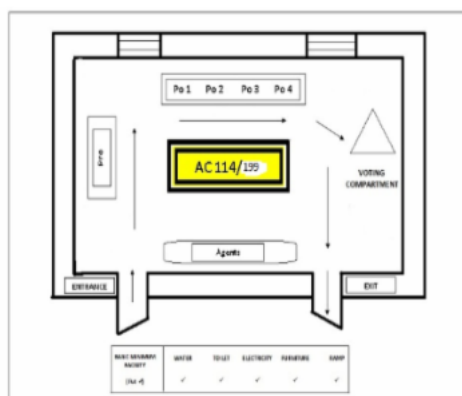

নির্বাচক নিবন্ধন আধিকারিকের স্বাক্ষর

Nazri Naksha

Google Map View

Polling Station Building Front View

Polling Station Front View

Cad View

Key MAP View

1 নাম : শিবনাথ দাস পিতার নাম: দিলীপ দাস বাড়ির নং : 38 বয়স : 29 লিঙ্গ : পুরুষ	RXC1536416 ফটো উপলব্ধ	2 নাম : সুসীতা সাহা পিতার নাম: তাপস সাহা বাড়ির নং : n0134 বয়স : 30 লিঙ্গ : মহিলা	RXC1413657 ফটো উপলব্ধ	3 নাম : সৌমেন ঘোষ পিতার নাম: মদন ঘোষ বাড়ির নং : বয়স : 33 লিঙ্গ : পুরুষ	RXC1105170 ফটো উপলব্ধ
4 নাম : রুম্পা রায় পিতার নাম: সুজিৎ রায় বাড়ির নং : বয়স : 43 লিঙ্গ : মহিলা	DKN3910171 ফটো উপলব্ধ	5 নাম : কবিতা সাহা স্বামীর নাম: কাশী সাহা বাড়ির নং : 1 বয়স : 47 লিঙ্গ : মহিলা	KTF3693942 ফটো উপলব্ধ	6 নাম : তোতন সাহা পিতার নাম: কাশী সাহা বাড়ির নং : 1 বয়স : 27 লিঙ্গ : পুরুষ	RXC1769439 ফটো উপলব্ধ
7 নাম : অভিজিৎ সরকার পিতার নাম: রবীন্দ্রনাথ সরকার বাড়ির নং : 1 বয়স : 42 লিঙ্গ : পুরুষ	KTF4138582 ফটো উপলব্ধ	8 নাম : রিতা দেবী স্বামীর নাম: শিউ বচন সাহ বাড়ির নং : 1/1 বয়স : 51 লিঙ্গ : মহিলা	RXC1697549 ফটো উপলব্ধ	9 নাম : শিউবচন সাউ পিতার নাম: রামবদন সাউ বাড়ির নং : 1/1 বয়স : 57 লিঙ্গ : পুরুষ	KTF1278621 ফটো উপলব্ধ
10 নাম : বিপ্লব দে পিতার নাম: খগেন্দ্র দে বাড়ির নং : 1/3 বয়স : 57 লিঙ্গ : পুরুষ	RXC1363589 ফটো উপলব্ধ	Q 11 নাম : মিনতি দে স্বামীর নাম: বিপ্লব দে বাড়ির নং : 1/3 বয়স : 49 লিঙ্গ : মহিলা	RXC1697580 ফটো উপলব্ধ	12 নাম : সমীর দে পিতার নাম: বিপ্লব দে বাড়ির নং : 1/3 বয়স : 35 লিঙ্গ : পুরুষ	RXC1413665 ফটো উপলব্ধ
13 নাম : পায়েল দে পিতার নাম: বিপ্লব দে বাড়ির নং : 1/3 বয়স : 32 লিঙ্গ : মহিলা	RXC1413673 ফটো উপলব্ধ	Q 14 নাম : পূজা দে স্বামীর নাম: সমীর দে বাড়ির নং : 1/3 বয়স : 30 লিঙ্গ : মহিলা	RXC2000776 ফটো উপলব্ধ	15 নাম : সুবীর গাঙ্গুলী পিতার নাম: ফনীভূষণ গাঙ্গুলী বাড়ির নং : 1/3 বয়স : 55 লিঙ্গ : পুরুষ	KTF2593895 ফটো উপলব্ধ
16 নাম : সিবানী গাঙ্গুলী স্বামীর নাম: সুবীর গাঙ্গুলী বাড়ির নং : 1/3 বয়স : 48 লিঙ্গ : মহিলা	RXC1863620 ফটো উপলব্ধ	17 নাম : সবিতা গাঙ্গুলী পিতার নাম: ফনীভূষণ গাঙ্গুলী বাড়ির নং : 1/3/A বয়স : 67 লিঙ্গ : মহিলা	KTF1284678 ফটো উপলব্ধ	18 নাম : মনি গাঙ্গুলী স্বামীর নাম: বাদল গাঙ্গুলী বাড়ির নং : 1/3/A বয়স : 56 লিঙ্গ : মহিলা	KTF1284660 ফটো উপলব্ধ
19 নাম : সুমন গাঙ্গুলী পিতার নাম: বাদল গাঙ্গুলী বাড়ির নং : 1/3/A বয়স : 34 লিঙ্গ : পুরুষ	RXC0975680 ফটো উপলব্ধ	20 নাম : স্নেহা মহাতো পিতার নাম: শঙ্কর মহাতো বাড়ির নং : 1এ বয়স : 23 লিঙ্গ : মহিলা	RXC2121952 ফটো উপলব্ধ	21 নাম : সাবিত্রী মাহাতো স্বামীর নাম: লক্ষ্মন মাহাতো বাড়ির নং : 1/A বয়স : 71 লিঙ্গ : মহিলা	KTF4558086 ফটো উপলব্ধ
22 নাম : শঙ্কর মাহাতো পিতার নাম: লক্ষ্মন মাহাতো বাড়ির নং : 1/A বয়স : 44 লিঙ্গ : পুরুষ	KTF4558110 ফটো উপলব্ধ	23 নাম : স্বপ্না মাহাতো স্বামীর নাম: শঙ্কর মাহাতো বাড়ির নং : 1/A বয়স : 44 লিঙ্গ : মহিলা	KTF4558128 ফটো উপলব্ধ	24 নাম : শম্ভু মাহাতো মায়ের নাম: সাবিত্রী মাহাতো বাড়ির নং : 1/A বয়স : 41 লিঙ্গ : পুরুষ	WB/20/137/792601 ফটো উপলব্ধ
25 নাম : পৌরী দত্ত স্বামীর নাম: নিহার দত্ত বাড়ির নং : 2 বয়স : 77 লিঙ্গ : মহিলা	KTF1297266 ফটো উপলব্ধ	26 নাম : বিশ্বনাথ দত্ত পিতার নাম: নিহার দত্ত বাড়ির নং : 2 বয়স : 58 লিঙ্গ : পুরুষ	KTF1297274 ফটো উপলব্ধ	27 নাম : অঞ্জলী দত্ত স্বামীর নাম: বিশ্বনাথ দত্ত বাড়ির নং : 2 বয়স : 51 লিঙ্গ : মহিলা	KTF1297282 ফটো উপলব্ধ
28 নাম : পিন্টু দত্ত পিতার নাম: বিশ্বনাথ দত্ত বাড়ির নং : 2 বয়স : 42 লিঙ্গ : পুরুষ	KTF4138590 ফটো উপলব্ধ	29 নাম : শর্মিলা দত্ত পিতার নাম: বিশ্বনাথ দত্ত বাড়ির নং : 2 বয়স : 40 লিঙ্গ : মহিলা	KTF4277083 ফটো উপলব্ধ	30 নাম : টুম্পা দত্ত (মণ্ডল) স্বামীর নাম: পিন্টু দত্ত বাড়ির নং : 2 বয়স : 35 লিঙ্গ : মহিলা	RXC1237320 ফটো উপলব্ধ