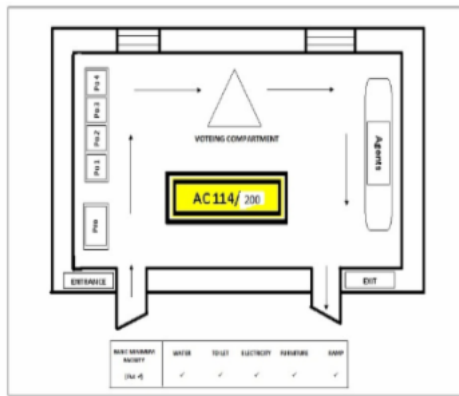

নির্বাচক নিবন্ধন আধিকারিকের স্বাক্ষর

Nazri Naksha

Google Map View

Polling Station Building Front View

Polling Station Front View

Cad View

Key MAP View

1 নাম : সুমিতা চ্যাটার্জী পিতার নাম: সুনীল কুমার চ্যাটার্জী বাড়ির নং : n0193 বয়স : 46 লিঙ্গ : মহিলা	RXC0686717 ফটো উপলব্ধ	2 নাম : পৌরহরি সামল পিতার নাম: ভরত চন্দ্র সামল বাড়ির নং : বয়স : 55 লিঙ্গ : পুরুষ	DKN3037868 ফটো উপলব্ধ	3 নাম : পবন দেবী স্বামীর নাম: জর্নাদন যাদব বাড়ির নং : 1 বয়স : 50 লিঙ্গ : মহিলা	RXC1769595 ফটো উপলব্ধ
4 নাম : অনিল দত্ত পিতার নাম: অতুল দত্ত বাড়ির নং : 1 বয়স : 93 লিঙ্গ : পুরুষ	KTF1283175 ফটো উপলব্ধ	5 নাম : অপর্ণা দত্ত পিতার নাম: অনিল দত্ত বাড়ির নং : 1 বয়স : 57 লিঙ্গ : মহিলা	KTF1283183 ফটো উপলব্ধ	6 নাম : কৃষ্ণাঙ্কী দত্ত পিতার নাম: অনিল দত্ত বাড়ির নং : 1 বয়স : 53 লিঙ্গ : মহিলা	KTF2283356 ফটো উপলব্ধ
7 নাম : অনিবার্ন দত্ত পিতার নাম: অনিল ভূষণ দত্ত বাড়ির নং : 1 বয়স : 49 লিঙ্গ : পুরুষ	KTF4558177 ফটো উপলব্ধ	8 নাম : জনারধন যাদব পিতার নাম: সুধাময় যাদব বাড়ির নং : 1 বয়স : 53 লিঙ্গ : পুরুষ	RXC1697846 ফটো উপলব্ধ	9 নাম : গৌরীশঙ্কর স্বর্ণকার পিতার নাম: বংশী স্বর্ণকার বাড়ির নং : 1 বয়স : 63 লিঙ্গ : পুরুষ	KTF4558185 ফটো উপলব্ধ
10 নাম : মনোজিৎ যাদব পিতার নাম: জনার্দন যাদব বাড়ির নং : 1 বয়স : 27 লিঙ্গ : পুরুষ	RXC1817964 ফটো উপলব্ধ	11 নাম : শ্রীজিতা চ্যাটার্জী পিতার নাম: তপন চ্যাটার্জী বাড়ির নং : 1/1 বয়স : 25 লিঙ্গ : মহিলা	RXC1852136 ফটো উপলব্ধ	12 নাম : গোপা সাধুখাঁ পিতার নাম: তপন কুমার সাধুখাঁ বাড়ির নং : 1/D,76 বয়স : 54 লিঙ্গ : মহিলা	RXC2048023 ফটো উপলব্ধ
13 নাম : আশিস সেনগুপ্ত পিতার নাম: কিরন চন্দ্র সেনগুপ্ত বাড়ির নং : 1 স্ট্র ফ্লোর ফ্ল্যাট - বি1 99বি বয়স : 66 লিঙ্গ : পুরুষ	KTF0251595 ফটো উপলব্ধ	14 নাম : পপি ভট্টাচার্য স্বামীর নাম: প্রীতম ভট্টাচার্য বাড়ির নং : 2 বয়স : 51 লিঙ্গ : মহিলা	CKW2428423 ফটো উপলব্ধ	15 নাম : পম্পা ভট্টাচার্য স্বামীর নাম: চরকানন্দ ভট্টাচার্য বাড়ির নং : 2/1 বয়স : 57 লিঙ্গ : মহিলা	KTF1283308 ফটো উপলব্ধ
16 নাম : জিনিয়া ভট্টাচার্য পিতার নাম: চরকানন্দ ভট্টাচার্য বাড়ির নং : 2/1 বয়স : 48 লিঙ্গ : মহিলা	KTF3683158 ফটো উপলব্ধ	17 নাম : রিপন বৈদ্য পিতার নাম: সুনীল বৈদ্য বাড়ির নং : 2/2 বয়স : 34 লিঙ্গ : পুরুষ	RXC1363746 ফটো উপলব্ধ	18 নাম : রাজন বৈদ্য পিতার নাম: মিলন বৈদ্য বাড়ির নং : 2/2 বয়স : 31 লিঙ্গ : পুরুষ	RXC1413780 ফটো উপলব্ধ
19 নাম : দোলা ভট্টাচার্য স্বামীর নাম: মৃদুলা ভট্টাচার্য বাড়ির নং : 2/2 বয়স : 63 লিঙ্গ : মহিলা	KTF1283290 ফটো উপলব্ধ	20 নাম : রঞ্জিতা ভট্টাচার্য স্বামীর নাম: রুপম ভট্টাচার্য বাড়ির নং : 2/2 বয়স : 40 লিঙ্গ : মহিলা	RXC1697978 ফটো উপলব্ধ	21 নাম : লিলি ভট্টাচার্য স্বামীর নাম: সুশ্রুতানন্দ ভট্টাচার্য বাড়ির নং : 2/2 বয়স : 87 লিঙ্গ : মহিলা	KTF4139499 ফটো উপলব্ধ
22 নাম : রতন ভট্টাচার্য পিতার নাম: অম্বিকা ভট্টাচার্য বাড়ির নং : 2/2 বয়স : 78 লিঙ্গ : পুরুষ	KTF1283274 ফটো উপলব্ধ	23 নাম : দীপিকা ভট্টাচার্য স্বামীর নাম: রতন ভট্টাচার্য বাড়ির নং : 2/2 বয়স : 68 লিঙ্গ : মহিলা	KTF1283282 ফটো উপলব্ধ	24 নাম : তানিয়া ভট্টাচার্য পিতার নাম: সুশ্রুতানন্দ ভট্টাচার্য বাড়ির নং : 2/2 বয়স : 52 লিঙ্গ : মহিলা	KTF4139507 ফটো উপলব্ধ
25 নাম : রুপম ভট্টাচার্য পিতার নাম: রতন ভট্টাচার্য বাড়ির নং : 2/2 বয়স : 42 লিঙ্গ : পুরুষ	KTF3683174 ফটো উপলব্ধ	26 নাম : মৃদুল ভট্টাচার্য পিতার নাম: হরিপ্রসাদ ভট্টাচার্য বাড়ির নং : 2/2/1 বয়স : 69 লিঙ্গ : পুরুষ	KTF1283316 ফটো উপলব্ধ	27 নাম : উত্থান ভট্টাচার্য পিতার নাম: সুবোধ ভট্টাচার্য বাড়ির নং : 2/2/1 বয়স : 57 লিঙ্গ : পুরুষ	RXC1857424 ফটো উপলব্ধ
28 নাম : প্রবী ভট্টাচার্য স্বামীর নাম: উত্থান ভট্টাচার্য বাড়ির নং : 2/2/1 বয়স : 53 লিঙ্গ : মহিলা	RXC1863703 ফটো উপলব্ধ	29 নাম : অপু ভট্টাচার্য পিতার নাম: সূর্য ভট্টাচার্য বাড়ির নং : 1 বয়স : 43 লিঙ্গ : পুরুষ	RXC0686451 ফটো উপলব্ধ	30 নাম : স্বর্গ ভট্টাচার্য পিতার নাম: উত্থান ভট্টাচার্য বাড়ির নং : ২/২/১ বয়স : 21 লিঙ্গ : পুরুষ	RXC2187466 ফটো উপলব্ধ