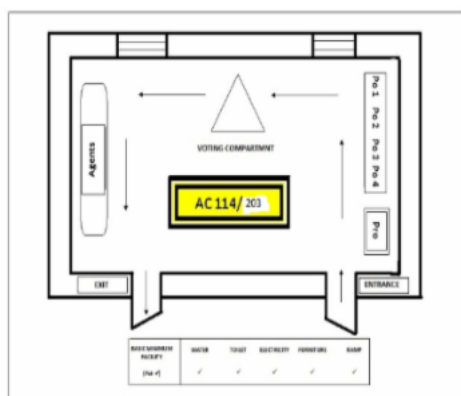

নির্বাচক নিবন্ধন আধিকারিকের স্বাক্ষর

Nazri Naksha

Google Map View

Polling Station Building Front View

Polling Station Front View

Cad View

Key MAP View

1 নাম : তিয়াসা ঘোষ পিতার নাম: প্রদীপ্তা ঘোষ বাড়ির নং : 11P বয়স : 27 লিঙ্গ : মহিলা	RXC1830710 ফটো উপলব্ধ	2 নাম : বিশ্বনাথ দত্ত পিতার নাম: সুকৃতি দত্ত বাড়ির নং : 20/1 বয়স : 51 লিঙ্গ : পুরুষ	RXC1911148 ফটো উপলব্ধ	3 নাম : নমিতা দত্ত স্বামীর নাম: বিশ্বনাথ দত্ত বাড়ির নং : 20/1 বয়স : 43 লিঙ্গ : মহিলা	RXC1911130 ফটো উপলব্ধ
4 নাম : অনামিকা দত্ত পিতার নাম: বিশ্বনাথ দত্ত বাড়ির নং : 20/1 বয়স : 25 লিঙ্গ : মহিলা	RXC2055416 ফটো উপলব্ধ	5 নাম : মৌমিতা সাহা পিতার নাম: সুভাষ সাহা বাড়ির নং : 27 বয়স : 35 লিঙ্গ : মহিলা	RXC1105717 ফটো উপলব্ধ	Q 6 নাম : রীতা পালিত স্বামীর নাম: শ্যামল কুমার পালিত বাড়ির নং : 34/1 বয়স : 62 লিঙ্গ : মহিলা	RXC2055614 ফটো উপলব্ধ
7 নাম : অমিতাভ পালিত পিতার নাম: শ্যামলকান্তি পালিত বাড়ির নং : 34/1 বয়স : 47 লিঙ্গ : পুরুষ	KTF2283695 ফটো উপলব্ধ	8 নাম : নীলাঞ্জনা পালিত স্বামীর নাম: অমিতাভ পালিত বাড়ির নং : 34/1 বয়স : 46 লিঙ্গ : মহিলা	KTF2284560 ফটো উপলব্ধ	9 নাম : অডিঞ্জনা পালিত পিতার নাম: অমিতাভ পালিত বাড়ির নং : 34/1 বয়স : 24 লিঙ্গ : পুরুষ	RXC2055960 ফটো উপলব্ধ
10 নাম : লক্ষ্মী ব্যানার্জী স্বামীর নাম: গিরীমোহন ব্যানার্জী বাড়ির নং : 35 বয়স : 78 লিঙ্গ : মহিলা	RXC1364876 ফটো উপলব্ধ	11 নাম : গোপাল ব্যানার্জী পিতার নাম: গিরী মোহন ব্যানার্জী বাড়ির নং : 35 বয়স : 69 লিঙ্গ : পুরুষ	WB/20/137/564628 ফটো উপলব্ধ	12 নাম : প্রতিমা ব্যানার্জী স্বামীর নাম: গোপাল ব্যানার্জী বাড়ির নং : 35 বয়স : 59 লিঙ্গ : মহিলা	WB/20/137/564627 ফটো উপলব্ধ
13 নাম : পারমিতা ব্যানার্জী পিতার নাম: গোপাল ব্যানার্জী বাড়ির নং : 35 বয়স : 32 লিঙ্গ : পুরুষ	RXC1364702 ফটো উপলব্ধ	14 নাম : আকাশ ঘোষ পিতার নাম: দেবশীষ ঘোষ বাড়ির নং : 37 বয়স : 27 লিঙ্গ : পুরুষ	RXC1839950 ফটো উপলব্ধ	15 নাম : সুকোমল ঘোষ পিতার নাম: দেবপ্রসাদ ঘোষ বাড়ির নং : 39 বয়স : 71 লিঙ্গ : পুরুষ	KTF4144507 ফটো উপলব্ধ
16 নাম : শুরা ঘোষ স্বামীর নাম: দেবশীষ ঘোষ বাড়ির নং : 39 বয়স : 47 লিঙ্গ : মহিলা	RXC1105543 ফটো উপলব্ধ	17 নাম : রেখারানী পান স্বামীর নাম: বিশ্বনাথ পান বাড়ির নং : 46 বয়স : 60 লিঙ্গ : মহিলা	WB/28/196/546475 ফটো উপলব্ধ	18 নাম : মাত্ত কুমার পান পিতার নাম: বিশ্বনাথ পান বাড়ির নং : 46 বয়স : 36 লিঙ্গ : পুরুষ	WUQ1835461 ফটো উপলব্ধ
19 নাম : সান্ত্ব পান পিতার নাম: বিশ্বনাথ পান বাড়ির নং : 46 বয়স : 31 লিঙ্গ : পুরুষ	RXC1698802 ফটো উপলব্ধ	20 নাম : অদিতি পান স্বামীর নাম: মাত্ত কুমার পান বাড়ির নং : 46 বয়স : 25 লিঙ্গ : মহিলা	RXC2205839 ফটো উপলব্ধ	21 নাম : পার্থ সরকার পিতার নাম: অজয় সরকার বাড়ির নং : 46 বয়স : 27 লিঙ্গ : পুরুষ	RXC1770114 ফটো উপলব্ধ
22 নাম : কুমকুম দত্ত স্বামীর নাম: স্নেহশীষ দত্ত বাড়ির নং : 54 বয়স : 67 লিঙ্গ : মহিলা	RXC1105584 ফটো উপলব্ধ	23 নাম : ইন্দ্রনীল দত্ত পিতার নাম: স্নেহশীষ দত্ত বাড়ির নং : 54 বয়স : 46 লিঙ্গ : পুরুষ	RXC1105576 ফটো উপলব্ধ	24 নাম : কাশী নাথ ঘোষ পিতার নাম: বিশ্বনাথ বন্ধু ঘোষ বাড়ির নং : 54 বয়স : 66 লিঙ্গ : পুরুষ	RXC1982107 ফটো উপলব্ধ
25 নাম : তনুশ্রী ঘোষ স্বামীর নাম: কাশী নাথ ঘোষ বাড়ির নং : 54 বয়স : 51 লিঙ্গ : মহিলা	RXC1982131 ফটো উপলব্ধ	26 নাম : দেবদীপ্তা ঘোষ পিতার নাম: কাশী নাথ ঘোষ বাড়ির নং : 54 বয়স : 24 লিঙ্গ : পুরুষ	RXC1982040 ফটো উপলব্ধ	27 নাম : রাজেন্দ্র কুমার সেন পিতার নাম: ঈশ্বর চন্দ্র সেন বাড়ির নং : 59/a বয়স : 55 লিঙ্গ : পুরুষ	KTF4147161 ফটো উপলব্ধ
28 নাম : মালতী সেন স্বামীর নাম: রাজেন্দ্র কুমার সেন বাড়ির নং : 59/a বয়স : 51 লিঙ্গ : মহিলা	KTF4147187 ফটো উপলব্ধ	29 নাম : খুকু প্রধান মায়ের নাম: রানু প্রধান বাড়ির নং : 75/3 বয়স : 43 লিঙ্গ : মহিলা	RXC1105592 ফটো উপলব্ধ	30 নাম : সঞ্জয় ভূইআ পিতার নাম: বলরাম ভূইআ বাড়ির নং : 93/1 বয়স : 48 লিঙ্গ : পুরুষ	GFL2300283 ফটো উপলব্ধ