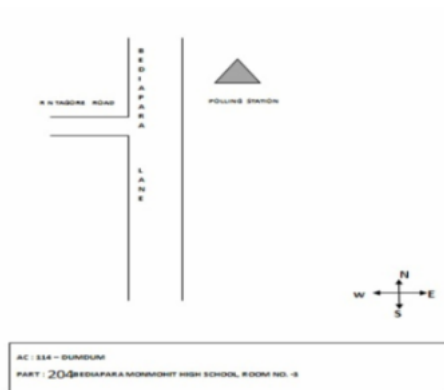

নির্বাচক নিবন্ধন আধিকারিকের স্বাক্ষর

Nazri Naksha

Google Map View

Polling Station Building Front View

Polling Station Front View

Cad View

Key MAP View

1 নাম : রবি দেবনাথ পিতার নাম: পুন্য দেবনাথ বাড়ির নং : n0316 বয়স : 28 লিঙ্গ : পুরুষ	RXC1770163 ফটো উপলব্ধ	2 নাম : গোপাল দত্ত পিতার নাম: সীতা দত্ত বাড়ির নং : n0404 বয়স : 40 লিঙ্গ : পুরুষ	RXC0687566 ফটো উপলব্ধ	3 নাম : কম্পনা সাপুই স্বামীর নাম: কালাচাঁদ সাপুই বাড়ির নং : n0077 বয়স : 58 লিঙ্গ : মহিলা	WB/20/137/801809 ফটো উপলব্ধ
4 নাম : লাবন্য দত্ত স্বামীর নাম: হেমচন্দ্র দত্ত বাড়ির নং : 15 বয়স : 79 লিঙ্গ : মহিলা	KTF1311406 ফটো উপলব্ধ	5 নাম : মিহির দত্ত পিতার নাম: হেমচন্দ্র দত্ত বাড়ির নং : 15 বয়স : 63 লিঙ্গ : পুরুষ	KTF1311414 ফটো উপলব্ধ	6 নাম : বাপী সরকার পিতার নাম: মহেশ সরকার বাড়ির নং : 35 বয়স : 62 লিঙ্গ : পুরুষ	KTF2326676 ফটো উপলব্ধ
7 নাম : বানী রায় পিতার নাম: ব্রজনাথ রায় বাড়ির নং : 9 বয়স : 66 লিঙ্গ : পুরুষ	KTF1290733 ফটো উপলব্ধ	8 নাম : প্রদীপ রায় পিতার নাম: ব্রজনাথ রায় বাড়ির নং : 9 বয়স : 44 লিঙ্গ : পুরুষ	KTF4151577 ফটো উপলব্ধ	9 নাম : শিখা রায় স্বামীর নাম: প্রদীপ রায় বাড়ির নং : 9 বয়স : 41 লিঙ্গ : মহিলা	RXC0977561 ফটো উপলব্ধ
10 নাম : সুকচাঁদ বিশ্বাস পিতার নাম: উপেন বিশ্বাস বাড়ির নং : 10 বয়স : 49 লিঙ্গ : পুরুষ	RXC1365022 ফটো উপলব্ধ	11 নাম : সুমিত্রা দাস স্বামীর নাম: কালিপদ দাস বাড়ির নং : 41 বয়স : 65 লিঙ্গ : মহিলা	KTF2754687 ফটো উপলব্ধ	12 নাম : পূর্ণিমা বিশ্বাস স্বামীর নাম: সুকচাঁদ বিশ্বাস বাড়ির নং : 10 বয়স : 34 লিঙ্গ : মহিলা	UPW1730605 ফটো উপলব্ধ
13 নাম : ক্ষিতিশ মজুমদার পিতার নাম: রাজনাথ মজুমদার বাড়ির নং : 10 বয়স : 66 লিঙ্গ : পুরুষ	KTF1290741 ফটো উপলব্ধ	14 নাম : লক্ষী মজুমদার স্বামীর নাম: ক্ষিতিশ মজুমদার বাড়ির নং : 10 বয়স : 56 লিঙ্গ : মহিলা	KTF1290758 ফটো উপলব্ধ	15 নাম : দিলীপ মজুমদার পিতার নাম: ক্ষিতিশ মজুমদার বাড়ির নং : 10 বয়স : 38 লিঙ্গ : পুরুষ	KTF4277679 ফটো উপলব্ধ
16 নাম : মিঠু মজুমদার পিতার নাম: ক্ষিতিশ মজুমদার বাড়ির নং : 10 বয়স : 37 লিঙ্গ : মহিলা	KTF4726931 ফটো উপলব্ধ	17 নাম : শৌভিক সেন পিতার নাম: লক্ষন সেন বাড়ির নং : 10 বয়স : 23 লিঙ্গ : পুরুষ	RXC2202216 ফটো উপলব্ধ	18 নাম : শুভঙ্কর ব্যাপারী মায়ের নাম: লাবন্য ব্যাপারী বাড়ির নং : 11 বয়স : 37 লিঙ্গ : পুরুষ	KTF4726881 ফটো উপলব্ধ
19 নাম : অনসুয়া দাস পিতার নাম: অনাথ দাস বাড়ির নং : 11 বয়স : 23 লিঙ্গ : মহিলা	RXC2056984 ফটো উপলব্ধ	20 নাম : অনন্ত মিস্ত্রী পিতার নাম: অখিল মিস্ত্রী বাড়ির নং : 12 বয়স : 66 লিঙ্গ : পুরুষ	KTF1290774 ফটো উপলব্ধ	21 নাম : ছবি মিস্ত্রী স্বামীর নাম: অনন্ত মিস্ত্রী বাড়ির নং : 12 বয়স : 57 লিঙ্গ : মহিলা	KTF1290782 ফটো উপলব্ধ
22 নাম : অমিত কুমার মিস্ত্রী পিতার নাম: অনন্ত মিস্ত্রী বাড়ির নং : 12 বয়স : 37 লিঙ্গ : পুরুষ	KTF4726899 ফটো উপলব্ধ	23 নাম : সুনীতা মিস্ত্রী স্বামীর নাম: অমিত কুমার মিস্ত্রী বাড়ির নং : 12 বয়স : 28 লিঙ্গ : মহিলা	RXC1859222 ফটো উপলব্ধ	24 নাম : সরলা সিকদার স্বামীর নাম: অমূল্য সিকদার বাড়ির নং : 12 বয়স : 59 লিঙ্গ : মহিলা	KTF1290683 ফটো উপলব্ধ
25 নাম : অমল সিকদার পিতার নাম: অমূল্য সিকদার বাড়ির নং : 12 বয়স : 41 লিঙ্গ : পুরুষ	RXC0687558 ফটো উপলব্ধ	26 নাম : শ্যামল সিকদার পিতার নাম: অমূল্য সিকদার বাড়ির নং : 12 বয়স : 40 লিঙ্গ : পুরুষ	RXC0687723 ফটো উপলব্ধ	27 নাম : আল্পনা সিকদার স্বামীর নাম: অমল সিকদার বাড়ির নং : 12 বয়স : 36 লিঙ্গ : মহিলা	RXC1364959 ফটো উপলব্ধ
28 নাম : সুশীলা দাস স্বামীর নাম: স্বপন দাস বাড়ির নং : 13 বয়স : 35 লিঙ্গ : মহিলা	RXC1699487 ফটো উপলব্ধ	29 নাম : প্রমীলা গোলদার স্বামীর নাম: কালিনাথ গোলদার বাড়ির নং : 13 বয়স : 66 লিঙ্গ : মহিলা	KTF1290790 ফটো উপলব্ধ	30 নাম : বাসুদেব গোলদার পিতার নাম: কালিনাথ গোলদার বাড়ির নং : 13 বয়স : 43 লিঙ্গ : পুরুষ	RXC1365055 ফটো উপলব্ধ