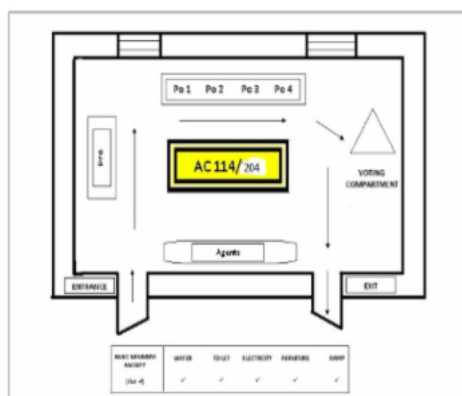

নির্বাচক নিবন্ধন আধিকারিকের স্বাক্ষর

Nazri Naksha

Google Map View

Polling Station Building Front View

Polling Station Front View

Cad View

Key MAP View

1 নাম : রবি দেবনাথ পিতার নাম: পুন্য দেবনাথ বাড়ির নং : n0316 বয়স : 28 লিঙ্গ : পুরুষ	RXC1770163 ফটো উপলব্ধ	2 নাম : গোপাল দত্ত পিতার নাম: সীতা দত্ত বাড়ির নং : n0404 বয়স : 40 লিঙ্গ : পুরুষ	RXC0687566 ফটো উপলব্ধ	3 নাম : কম্পনা সাপুই স্বামীর নাম: কালাচাঁদ সাপুই বাড়ির নং : n0077 বয়স : 58 লিঙ্গ : মহিলা	WB/20/137/801809 ফটো উপলব্ধ
4 নাম : লাবন্য দত্ত স্বামীর নাম: হেমচন্দ্র দত্ত বাড়ির নং : 15 বয়স : 79 লিঙ্গ : মহিলা	KTF1311406 ফটো উপলব্ধ	5 নাম : মিহির দত্ত পিতার নাম: হেমচন্দ্র দত্ত বাড়ির নং : 15 বয়স : 63 লিঙ্গ : পুরুষ	KTF1311414 ফটো উপলব্ধ	6 নাম : বাপী সরকার পিতার নাম: মহেশ সরকার বাড়ির নং : 35 বয়স : 62 লিঙ্গ : পুরুষ	KTF2326676 ফটো উপলব্ধ
7 নাম : বানী রায় পিতার নাম: ব্রজনাথ রায় বাড়ির নং : 9 বয়স : 66 লিঙ্গ : পুরুষ	KTF1290733 ফটো উপলব্ধ	8 নাম : প্রদীপ রায় পিতার নাম: ব্রজনাথ রায় বাড়ির নং : 9 বয়স : 44 লিঙ্গ : পুরুষ	KTF4151577 ফটো উপলব্ধ	9 নাম : শিখা রায় স্বামীর নাম: প্রদীপ রায় বাড়ির নং : 9 বয়স : 41 লিঙ্গ : মহিলা	RXC0977561 ফটো উপলব্ধ
10 নাম : সুকচাঁদ বিশ্বাস পিতার নাম: উপেন বিশ্বাস বাড়ির নং : 10 বয়স : 49 লিঙ্গ : পুরুষ	RXC1365022 ফটো উপলব্ধ	11 নাম : সুমিত্রা দাস স্বামীর নাম: কালিপদ দাস বাড়ির নং : 41 বয়স : 65 লিঙ্গ : মহিলা	KTF2754687 ফটো উপলব্ধ	12 নাম : পূর্ণিমা বিশ্বাস স্বামীর নাম: সুকচাঁদ বিশ্বাস বাড়ির নং : 10 বয়স : 34 লিঙ্গ : মহিলা	UPW1730605 ফটো উপলব্ধ
13 নাম : ক্ষিতিশ মজুমদার পিতার নাম: রাজনাথ মজুমদার বাড়ির নং : 10 বয়স : 66 লিঙ্গ : পুরুষ	KTF1290741 ফটো উপলব্ধ	14 নাম : লক্ষী মজুমদার স্বামীর নাম: ক্ষিতিশ মজুমদার বাড়ির নং : 10 বয়স : 56 লিঙ্গ : মহিলা	KTF1290758 ফটো উপলব্ধ	15 নাম : দিলীপ মজুমদার পিতার নাম: ক্ষিতিশ মজুমদার বাড়ির নং : 10 বয়স : 38 লিঙ্গ : পুরুষ	KTF4277679 ফটো উপলব্ধ
16 নাম : মিঠু মজুমদার পিতার নাম: ক্ষিতিশ মজুমদার বাড়ির নং : 10 বয়স : 37 লিঙ্গ : মহিলা	KTF4726931 ফটো উপলব্ধ	17 নাম : শৌভিক সেন পিতার নাম: লক্ষন সেন বাড়ির নং : 10 বয়স : 23 লিঙ্গ : পুরুষ	RXC2202216 ফটো উপলব্ধ	18 নাম : শুভঙ্কর ব্যাপারী মায়ের নাম: লাবন্য ব্যাপারী বাড়ির নং : 11 বয়স : 37 লিঙ্গ : পুরুষ	KTF4726881 ফটো উপলব্ধ
19 নাম : অনসুয়া দাস পিতার নাম: অনাথ দাস বাড়ির নং : 11 বয়স : 23 লিঙ্গ : মহিলা	RXC2056984 ফটো উপলব্ধ	20 নাম : অনন্ত মিস্ত্রী পিতার নাম: অখিল মিস্ত্রী বাড়ির নং : 12 বয়স : 66 লিঙ্গ : পুরুষ	KTF1290774 ফটো উপলব্ধ	21 নাম : ছবি মিস্ত্রী স্বামীর নাম: অনন্ত মিস্ত্রী বাড়ির নং : 12 বয়স : 57 লিঙ্গ : মহিলা	KTF1290782 ফটো উপলব্ধ
22 নাম : অমিত কুমার মিস্ত্রী পিতার নাম: অনন্ত মিস্ত্রী বাড়ির নং : 12 বয়স : 37 লিঙ্গ : পুরুষ	KTF4726899 ফটো উপলব্ধ	23 নাম : সুনীতা মিস্ত্রী স্বামীর নাম: অমিত কুমার মিস্ত্রী বাড়ির নং : 12 বয়স : 28 লিঙ্গ : মহিলা	RXC1859222 ফটো উপলব্ধ	24 নাম : সরলা সিকদার স্বামীর নাম: অমূল্য সিকদার বাড়ির নং : 12 বয়স : 59 লিঙ্গ : মহিলা	KTF1290683 ফটো উপলব্ধ
25 নাম : অমল সিকদার পিতার নাম: অমূল্য সিকদার বাড়ির নং : 12 বয়স : 41 লিঙ্গ : পুরুষ	RXC0687558 ফটো উপলব্ধ	26 নাম : শ্যামল সিকদার পিতার নাম: অমূল্য সিকদার বাড়ির নং : 12 বয়স : 40 লিঙ্গ : পুরুষ	RXC0687723 ফটো উপলব্ধ	27 নাম : আল্পনা সিকদার স্বামীর নাম: অমল সিকদার বাড়ির নং : 12 বয়স : 36 লিঙ্গ : মহিলা	RXC1364959 ফটো উপলব্ধ
28 নাম : সুশীলা দাস স্বামীর নাম: স্বপন দাস বাড়ির নং : 13 বয়স : 35 লিঙ্গ : মহিলা	RXC1699487 ফটো উপলব্ধ	29 নাম : প্রমীলা গোলদার স্বামীর নাম: কালিনাথ গোলদার বাড়ির নং : 13 বয়স : 66 লিঙ্গ : মহিলা	KTF1290790 ফটো উপলব্ধ	30 নাম : বাসুদেব গোলদার পিতার নাম: কালিনাথ গোলদার বাড়ির নং : 13 বয়স : 43 লিঙ্গ : পুরুষ	RXC1365055 ফটো উপলব্ধ