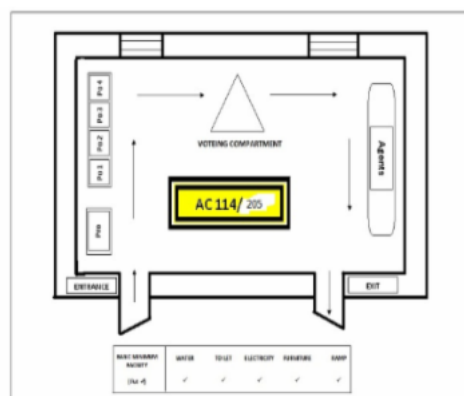

নির্বাচক নিবন্ধন আধিকারিকের স্বাক্ষর

Nazri Naksha

Google Map View

Polling Station Building Front View

Polling Station Front View

Cad View

Key MAP View

1 নাম : সৌম্যজিৎ ঘোষ পিতার নাম: সুরজিৎ ঘোষ বাড়ির নং : 1/44/2 বয়স : 33 লিঙ্গ : পুরুষ	RXC1238526 ফটো উপলব্ধ	2 নাম : দেবরাজ সাহা পিতার নাম: দিলীপ সাহা বাড়ির নং : 3বী, পী-12 বয়স : 43 লিঙ্গ : পুরুষ	RXC1771633 ফটো উপলব্ধ	3 নাম : বরুণ দাশ পিতার নাম: বংকিম দাশ বাড়ির নং : ফ্ল্যাট নং- 5এফ,5 ফ্লোর,63 বয়স : 58 লিঙ্গ : পুরুষ	KTF3693744 ফটো উপলব্ধ
4 নাম : বাসুদেব সামন্ত পিতার নাম: নরেন্দ্রনাথ সামন্ত বাড়ির নং : 7 বয়স : 73 লিঙ্গ : পুরুষ	KTF1293513 ফটো উপলব্ধ	5 নাম : বিমলেন্দু সামন্ত পিতার নাম: বাসুদেব সামন্ত বাড়ির নং : 7 বয়স : 41 লিঙ্গ : পুরুষ	KTF4150579 ফটো উপলব্ধ	6 নাম : প্রতিমা সামন্ত স্বামীর নাম: বাসুদেব সামন্ত বাড়ির নং : 07 বয়স : 62 লিঙ্গ : মহিলা	KTF1293521 ফটো উপলব্ধ
7 নাম : মুনমুন সামন্ত স্বামীর নাম: বিমলেন্দু সামন্ত বাড়ির নং : 7 বয়স : 41 লিঙ্গ : মহিলা	DHW2505527 ফটো উপলব্ধ	8 নাম : শ্যামলেন্দু সামন্ত পিতার নাম: বাসুদেব সামন্ত বাড়ির নং : 7 বয়স : 36 লিঙ্গ : পুরুষ	RXC0829994 ফটো উপলব্ধ	9 নাম : অসীম কুমার সিকদার পিতার নাম: বিমল সিকদার বাড়ির নং : 8 বয়স : 65 লিঙ্গ : পুরুষ	KTF1293596 ফটো উপলব্ধ
10 নাম : সুস্মিতা সিকদার স্বামীর নাম: অসীম কুমার সিকদার বাড়ির নং : 8 বয়স : 61 লিঙ্গ : মহিলা	KTF4562468 ফটো উপলব্ধ	11 নাম : দিগন্ত সিকদার পিতার নাম: অসিম কুমার সিকদার বাড়ির নং : 08 বয়স : 29 লিঙ্গ : পুরুষ	RXC1699834 ফটো উপলব্ধ	12 নাম : স্বাগতা বেরা স্বামীর নাম: দেবশীষ বেরা বাড়ির নং : 9 বয়স : 62 লিঙ্গ : মহিলা	WB/20/137/801024 ফটো উপলব্ধ
13 নাম : গৌতম সিকদার পিতার নাম: নিখিল রঞ্জন সিকদার বাড়ির নং : 9 বয়স : 55 লিঙ্গ : পুরুষ	KTF4563367 ফটো উপলব্ধ	14 নাম : দেবশীষ সিকদার পিতার নাম: নিখিল রঞ্জন সিকদার বাড়ির নং : 9 বয়স : 49 লিঙ্গ : পুরুষ	RXC1984525 ফটো উপলব্ধ	15 নাম : পার্থ কর পিতার নাম: প্রদীপ কর বাড়ির নং : 9/1 বয়স : 55 লিঙ্গ : পুরুষ	KTF1294222 ফটো উপলব্ধ
16 নাম : নন্দিতা কর স্বামীর নাম: প্রদীপ কর বাড়ির নং : 9/1 বয়স : 42 লিঙ্গ : মহিলা	RXC1105089 ফটো উপলব্ধ	17 নাম : কণিকা কর স্বামীর নাম: পার্থ কর বাড়ির নং : 9/1 বয়স : 39 লিঙ্গ : মহিলা	RXC0687806 ফটো উপলব্ধ	18 নাম : প্রতিমা সেন স্বামীর নাম: নিখিল সেন বাড়ির নং : নর্থ ইস্ট সাইট, 4থ-ফর, এফএল-4 বয়স : 67 লিঙ্গ : মহিলা	FLG0362707 ফটো উপলব্ধ
19 নাম : সুভাষ চন্দ্র ঘোষ পিতার নাম: নবকান্ত ঘোষ বাড়ির নং : 10 বয়স : 53 লিঙ্গ : পুরুষ	RXC0978619 ফটো উপলব্ধ	20 নাম : রাজ সেন পিতার নাম: নিখিল সেন বাড়ির নং : নর্থ ইস্ট সাইট, 4থ-ফর, এফএল-4জি বয়স : 50 লিঙ্গ : পুরুষ	FLG2572824 ফটো উপলব্ধ	21 নাম : গোপাল নন্দী পিতার নাম: তারক নাথ নন্দী বাড়ির নং : 10 বয়স : 60 লিঙ্গ : পুরুষ	KTF1293729 ফটো উপলব্ধ
22 নাম : রীতা নন্দী স্বামীর নাম: বিজয় নন্দী বাড়ির নং : 10 বয়স : 55 লিঙ্গ : মহিলা	KTF1293711 ফটো উপলব্ধ	23 নাম : সুজাতা নন্দী স্বামীর নাম: রীতা নন্দী বাড়ির নং : 10 বয়স : 31 লিঙ্গ : মহিলা	RXC1238534 ফটো উপলব্ধ	24 নাম : ইতি নন্দী স্বামীর নাম: গোপাল নন্দী বাড়ির নং : 10 বয়স : 51 লিঙ্গ : মহিলা	RXC0687855 ফটো উপলব্ধ
25 নাম : সুজয় নন্দী পিতার নাম: বিজয় নন্দী বাড়ির নং : 10 বয়স : 26 লিঙ্গ : পুরুষ	RXC1905033 ফটো উপলব্ধ	26 নাম : জ্যোৎস্না অধিকারী পিতার নাম: শ্যামা দাস বাড়ির নং : 14 বয়স : 49 লিঙ্গ : মহিলা	XZF2044840 ফটো উপলব্ধ	27 নাম : শ্যামল দাস পিতার নাম: নেপাল চন্দ্র দাস বাড়ির নং : 14 বয়স : 50 লিঙ্গ : পুরুষ	RXC1984780 ফটো উপলব্ধ
28 নাম : সুনির্মল কুমার ঘোষ পিতার নাম: সুবোধ চন্দ্র ঘোষ বাড়ির নং : 14 বয়স : 71 লিঙ্গ : পুরুষ	RXC0978536 ফটো উপলব্ধ	29 নাম : তপতী ঘোষ স্বামীর নাম: সুনির্মল কুমার ঘোষ বাড়ির নং : 14 বয়স : 67 লিঙ্গ : মহিলা	RXC0978544 ফটো উপলব্ধ	30 নাম : অনন্ত কুমার মজুমদার পিতার নাম: নরেন্দ্রনাথ মজুমদার বাড়ির নং : 14 বয়স : 66 লিঙ্গ : পুরুষ	WB/21/154/129574 ফটো উপলব্ধ