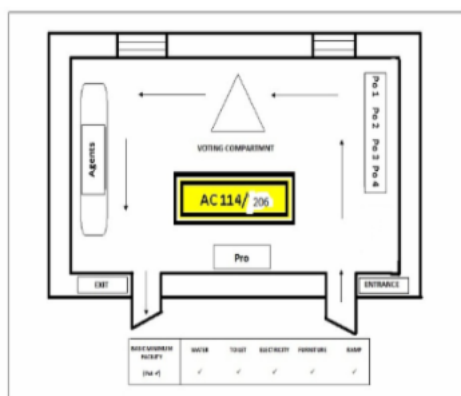

নির্বাচক নিবন্ধন আধিকারিকের স্বাক্ষর

Nazri Naksha

Google Map View

Polling Station Building Front View

Polling Station Front View

Cad View

Key MAP View

1 নাম : মমতা ব্যানার্জী স্বামীর নাম: বরেন্দ্র ব্যানার্জী বাড়ির নং : n0325 বয়স : 39 লিঙ্গ : মহিলা	RXC1366038 ফটো উপলব্ধ	2 নাম : গোপাল ঘোষ পিতার নাম: বিজয় কৃষ্ণ ঘোষ বাড়ির নং : n0348 বয়স : 47 লিঙ্গ : পুরুষ	RXC1538172 ফটো উপলব্ধ	3 নাম : রাজু ঘোষ পিতার নাম: কালাচাঁদ ঘোষ বাড়ির নং : n0359 বয়স : 45 লিঙ্গ : পুরুষ	KTF3695244 ফটো উপলব্ধ
4 নাম : শ্যামল রায় পিতার নাম: সন্তোষ রায় বাড়ির নং : n0360 বয়স : 59 লিঙ্গ : পুরুষ	KTF1302231 ফটো উপলব্ধ	5 নাম : নন্দিতা মন্ডল পিতার নাম: বিনয় কুমার রায় বাড়ির নং : n0209 বয়স : 38 লিঙ্গ : মহিলা	RXC0688234 ফটো উপলব্ধ	6 নাম : রঞ্জনা সরকার পিতার নাম: সুধীর সরকার বাড়ির নং : n0229 বয়স : 53 লিঙ্গ : মহিলা	KTF2772861 ফটো উপলব্ধ
7 নাম : বন্দনা সরকার পিতার নাম: সুধীর সরকার বাড়ির নং : n0228 বয়স : 51 লিঙ্গ : মহিলা	KTF4570024 ফটো উপলব্ধ	8 নাম : সুরজিৎ সরকার পিতার নাম: সুধীর সরকার বাড়ির নং : n0231 বয়স : 49 লিঙ্গ : পুরুষ	KTF2771715 ফটো উপলব্ধ	9 নাম : জিতেন্দ্র অধিকারী পিতার নাম: যশোদা অধিকারী বাড়ির নং : 616/1 বয়স : 33 লিঙ্গ : পুরুষ	RXC1414531 ফটো উপলব্ধ
10 নাম : বিনয় ভূষণ জানা পিতার নাম: অনিল কুমার জানা বাড়ির নং : 13 বয়স : 67 লিঙ্গ : পুরুষ	WB/20/137/678120 ফটো উপলব্ধ	11 নাম : অনুভা জানা স্বামীর নাম: বিনয় ভূষণ জানা বাড়ির নং : 13 বয়স : 61 লিঙ্গ : মহিলা	KTF2589398 ফটো উপলব্ধ	12 নাম : শুভাশিষ জানা পিতার নাম: বিনয় ভূষণ জানা বাড়ির নং : 13 বয়স : 36 লিঙ্গ : মহিলা	RXC0688218 ফটো উপলব্ধ
13 নাম : পায়েল মল্লিক স্বামীর নাম: দেবব্রত পুরকাইত বাড়ির নং : 18 বয়স : 46 লিঙ্গ : মহিলা	ROQ2860823 ফটো উপলব্ধ	14 নাম : সুশীলা দাস স্বামীর নাম: পূর্ণচন্দ্র দাস বাড়ির নং : 19 বয়স : 60 লিঙ্গ : মহিলা	RXC2327252 ফটো উপলব্ধ	15 নাম : তাপস দাস পিতার নাম: পূর্ণ চন্দ্র দাস বাড়ির নং : 19 বয়স : 48 লিঙ্গ : পুরুষ	KTF3723376 ফটো উপলব্ধ
16 নাম : শুরা দাস পিতার নাম: পূর্ণচন্দ্র দাস বাড়ির নং : 19 বয়স : 44 লিঙ্গ : মহিলা	KTF3723384 ফটো উপলব্ধ	17 নাম : তপন দাস পিতার নাম: পূর্ণচন্দ্র দাস বাড়ির নং : 19 বয়স : 40 লিঙ্গ : পুরুষ	KTF4564837 ফটো উপলব্ধ	18 নাম : তন্ময় কুমার ঘোষ পিতার নাম: গোপীকৃষ্ণ ঘোষ বাড়ির নং : 19 বয়স : 57 লিঙ্গ : পুরুষ	WEH5902234 ফটো উপলব্ধ
19 নাম : ঋতু তন্ময় ঘোষ স্বামীর নাম: তন্ময় কুমার ঘোষ বাড়ির নং : 19 বয়স : 52 লিঙ্গ : মহিলা	RXC2040103 ফটো উপলব্ধ	20 নাম : অলোকা কুন্ডু স্বামীর নাম: রতন কুন্ডু বাড়ির নং : 19 বয়স : 71 লিঙ্গ : মহিলা	KTF1301522 ফটো উপলব্ধ	21 নাম : মহাদেব কুন্ডু পিতার নাম: রতন কুন্ডু বাড়ির নং : 19 বয়স : 53 লিঙ্গ : পুরুষ	WB/20/137/807800 ফটো উপলব্ধ
22 নাম : চন্দনা কুণ্ডু পিতার নাম: রতন কুণ্ডু বাড়ির নং : 19 বয়স : 53 লিঙ্গ : মহিলা	RXC1986090 ফটো উপলব্ধ	23 নাম : বেবি রানী কুন্ডু পিতার নাম: রতন কুন্ডু বাড়ির নং : 19 বয়স : 42 লিঙ্গ : মহিলা	KTF4151726 ফটো উপলব্ধ	24 নাম : মিতালী কুণ্ডু স্বামীর নাম: মহাদেব কুণ্ডু বাড়ির নং : 19 বয়স : 39 লিঙ্গ : মহিলা	HCL3458080 ফটো উপলব্ধ
25 নাম : দেবাশিষ সরকার পিতার নাম: দেবদাস সরকার বাড়ির নং : 19 বয়স : 54 লিঙ্গ : পুরুষ	KTF1301589 ফটো উপলব্ধ	26 নাম : মিত্র সরকার স্বামীর নাম: দেবাশিষ সরকার বাড়ির নং : 19 বয়স : 41 লিঙ্গ : মহিলা	KTF4650297 ফটো উপলব্ধ	27 নাম : চিত্তরঞ্জন শীল পিতার নাম: চন্দ্র মোহন শীল বাড়ির নং : 19 বয়স : 67 লিঙ্গ : পুরুষ	RXC2182905 ফটো উপলব্ধ
28 নাম : অষ্টমী শীল স্বামীর নাম: চিত্তরঞ্জন শীল বাড়ির নং : 19 বয়স : 53 লিঙ্গ : মহিলা	RXC2182855 ফটো উপলব্ধ	29 নাম : সুদীপা শীল পিতার নাম: চিত্ত রঞ্জন শীল বাড়ির নং : 19 বয়স : 29 লিঙ্গ : মহিলা	YUG1713742 ফটো উপলব্ধ	30 নাম : অতুল কুমার পাল পিতার নাম: দুর্গাপ্রদাস পাল বাড়ির নং : 21/2/1 বয়স : 64 লিঙ্গ : পুরুষ	RXC0432690 ফটো উপলব্ধ