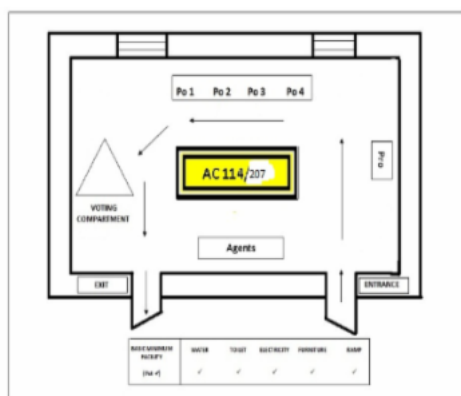

নির্বাচক নিবন্ধন আধিকারিকের স্বাক্ষর

Nazri Naksha

Google Map View

Polling Station Building Front View

Polling Station Front View

Cad View

Key MAP View

1 নাম : ঝনু দাস পিতার নাম: পরেশ দাস বাড়ির নং : n0192 বয়স : 32 লিঙ্গ : পুরুষ	RXC1106210 ফটো উপলব্ধ	2 নাম : মদন মুনিয়ান পিতার নাম: স্বপন মুনিয়ান বাড়ির নং : n0202 বয়স : 41 লিঙ্গ : পুরুষ	RXC1584515 ফটো উপলব্ধ	3 নাম : শিবানী রায় স্বামীর নাম: পঙ্কজ রায় বাড়ির নং : 28 বয়স : 35 লিঙ্গ : মহিলা	RXC0974949 ফটো উপলব্ধ
4 নাম : উমা বোস অন্যান্য: মণিন্দ্র বোস বাড়ির নং : 1 বয়স : 66 লিঙ্গ : মহিলা	KTF1305010 ফটো উপলব্ধ	5 নাম : নারায়ণ বোস পিতার নাম: মণিন্দ্র বোস বাড়ির নং : 1 বয়স : 63 লিঙ্গ : পুরুষ	KTF1305028 ফটো উপলব্ধ	6 নাম : শিপ্রা বোস স্বামীর নাম: নারায়ণ চন্দ্র বোস বাড়ির নং : 1 বয়স : 52 লিঙ্গ : মহিলা	KTF2286292 ফটো উপলব্ধ
7 নাম : সুশান্ত বোস পিতার নাম: নারায়ণ চন্দ্র বোস বাড়ির নং : 1 বয়স : 38 লিঙ্গ : পুরুষ	KTF4278222 ফটো উপলব্ধ	8 নাম : শঙ্কর ঘোষ পিতার নাম: সুখরঞ্জন ঘোষ বাড়ির নং : 2 বয়স : 59 লিঙ্গ : পুরুষ	KTF2286672 ফটো উপলব্ধ	9 নাম : আল্পনা ঘোষ স্বামীর নাম: শংকর ঘোষ বাড়ির নং : 2 বয়স : 56 লিঙ্গ : মহিলা	KTF1305036 ফটো উপলব্ধ
10 নাম : শচীন বিশ্বাস পিতার নাম: পটল বিশ্বাস বাড়ির নং : 3 বয়স : 67 লিঙ্গ : পুরুষ	KTF1305044 ফটো উপলব্ধ	11 নাম : কম্পনা বিশ্বাস স্বামীর নাম: শচীন বিশ্বাস বাড়ির নং : 3 বয়স : 57 লিঙ্গ : মহিলা	KTF1305051 ফটো উপলব্ধ	12 নাম : মিলন বিশ্বাস পিতার নাম: শচীন বিশ্বাস বাড়ির নং : 3 বয়স : 32 লিঙ্গ : পুরুষ	RXC1239011 ফটো উপলব্ধ
13 নাম : কবিতা পাল স্বামীর নাম: বিজয় পাল বাড়ির নং : 4 বয়স : 56 লিঙ্গ : মহিলা	KTF1308238 ফটো উপলব্ধ	14 নাম : সুজয় পাল পিতার নাম: বিজয় পাল বাড়ির নং : 4 বয়স : 42 লিঙ্গ : পুরুষ	KTF4153250 ফটো উপলব্ধ	15 নাম : অর্পিতা পাল স্বামীর নাম: সুজয় পাল বাড়ির নং : 4 বয়স : 39 লিঙ্গ : মহিলা	BWN2487130 ফটো উপলব্ধ
16 নাম : কার্তিক সরদার স্বামীর নাম: সন্তোষ সরদার বাড়ির নং : 5 বয়স : 54 লিঙ্গ : মহিলা	RXC0433441 ফটো উপলব্ধ	17 নাম : কবিতা সরদার স্বামীর নাম: কার্তিক সরদার বাড়ির নং : 5 বয়স : 52 লিঙ্গ : মহিলা	KTF1305069 ফটো উপলব্ধ	18 নাম : রাকেশ সরদার পিতার নাম: কার্তিক সরদার বাড়ির নং : 5 বয়স : 28 লিঙ্গ : পুরুষ	RXC1700640 ফটো উপলব্ধ
19 নাম : রঞ্জিত মন্ডল পিতার নাম: রাসমোহন মন্ডল বাড়ির নং : 6 বয়স : 56 লিঙ্গ : পুরুষ	KTF1305077 ফটো উপলব্ধ	20 নাম : সৌরভ মন্ডল পিতার নাম: রঞ্জিত মন্ডল বাড়ির নং : 6 বয়স : 26 লিঙ্গ : পুরুষ	RXC1808104 ফটো উপলব্ধ	21 নাম : মঞ্জু রায় স্বামীর নাম: বুলবুল রায় বাড়ির নং : 7 বয়স : 66 লিঙ্গ : মহিলা	KTF1305101 ফটো উপলব্ধ
22 নাম : মিতুন রায় মায়ের নাম: মঞ্জু রায় বাড়ির নং : 7 বয়স : 32 লিঙ্গ : পুরুষ	RXC1121789 ফটো উপলব্ধ	23 নাম : শোভা মুখার্জী পিতার নাম: ধীরেন্দ্রনাথ মুখার্জী বাড়ির নং : 8 বয়স : 66 লিঙ্গ : মহিলা	KTF1305119 ফটো উপলব্ধ	24 নাম : শান্ত মন্ডল পিতার নাম: রঞ্জন মন্ডল বাড়ির নং : 9 বয়স : 39 লিঙ্গ : পুরুষ	RXC0688523 ফটো উপলব্ধ
25 নাম : বাপী মণ্ডল পিতার নাম: রঞ্জন মণ্ডল বাড়ির নং : 9 বয়স : 37 লিঙ্গ : পুরুষ	RXC1770874 ফটো উপলব্ধ	26 নাম : ছবি মন্ডল স্বামীর নাম: রঞ্জন মন্ডল বাড়ির নং : 9 বয়স : 66 লিঙ্গ : মহিলা	KTF1305150 ফটো উপলব্ধ	27 নাম : গুণ্ডু মন্ডল পিতার নাম: রঞ্জন মন্ডল বাড়ির নং : 9 বয়স : 45 লিঙ্গ : পুরুষ	RXC0979070 ফটো উপলব্ধ
28 নাম : নবকুমার মণ্ডল পিতার নাম: রঞ্জন মণ্ডল বাড়ির নং : 9 বয়স : 41 লিঙ্গ : পুরুষ	RXC1700749 ফটো উপলব্ধ	29 নাম : নমিতা মণ্ডল স্বামীর নাম: নবকুমার মণ্ডল বাড়ির নং : 9 বয়স : 38 লিঙ্গ : মহিলা	RXC1700772 ফটো উপলব্ধ	30 নাম : কৃষ্ণা মন্ডল স্বামীর নাম: সুকুমার মন্ডল বাড়ির নং : 9 বয়স : 37 লিঙ্গ : মহিলা	RXC1414606 ফটো উপলব্ধ