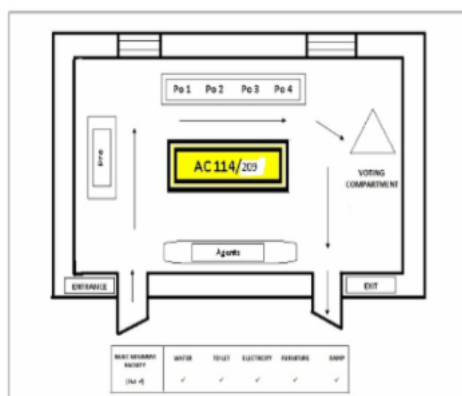

নির্বাচক নিবন্ধন আধিকারিকের স্বাক্ষর

Nazri Naksha

Google Map View

Polling Station Building Front View

Polling Station Front View

Cad View

Key MAP View

1 নাম : জয়শ্রী ঘোষ স্বামীর নাম: জয়দীপ ঘোষ বাড়ির নং : n0256 বয়স : 42 লিঙ্গ : মহিলা	RXC0831271 ফটো উপলব্ধ	2 নাম : ইলোরা মজুমদার স্বামীর নাম: বিমান মজুমদার বাড়ির নং : n1946 বয়স : 49 লিঙ্গ : মহিলা	RXC1921519 ফটো উপলব্ধ	3 নাম : দেবাশীষ রায় পিতার নাম: দুলাল রায় বাড়ির নং : n0160 বয়স : 38 লিঙ্গ : পুরুষ	KTF4278669 ফটো উপলব্ধ
4 নাম : কৃষ্ণা রায় স্বামীর নাম: সুভাষ চন্দ্র রায় বাড়ির নং : n0235 বয়স : 67 লিঙ্গ : মহিলা	RXC1240134 ফটো উপলব্ধ	5 নাম : অরুন্ধতি পাল মায়ের নাম: মিররাণী সন্যাল বাড়ির নং : 5/2/10 বয়স : 40 লিঙ্গ : মহিলা	BGN2412492 ফটো উপলব্ধ	6 নাম : পিঙ্কি ঘোষ পিতার নাম: তাপস ঘোষ বাড়ির নং : 9 বয়স : 28 লিঙ্গ : মহিলা	RXC1701994 ফটো উপলব্ধ
7 নাম : ছায়া রানী সাহা স্বামীর নাম: গোবিন্দ সাহা বাড়ির নং : 18 বয়স : 66 লিঙ্গ : মহিলা	RXC1106327 ফটো উপলব্ধ	8 নাম : রাজু সাহা পিতার নাম: গোবিন্দ সাহা বাড়ির নং : 18 বয়স : 44 লিঙ্গ : পুরুষ	KTF2607125 ফটো উপলব্ধ	9 নাম : সঞ্জু সাহা পিতার নাম: গোবিন্দ সাহা বাড়ির নং : 18 বয়স : 41 লিঙ্গ : পুরুষ	RXC1702141 ফটো উপলব্ধ
10 নাম : পিয়াসী সাহা স্বামীর নাম: রাজু সাহা বাড়ির নং : 18 বয়স : 41 লিঙ্গ : মহিলা	KTF4649448 ফটো উপলব্ধ	11 নাম : বর্ষা মাস্ক স্বামীর নাম: সঞ্জু সাহা বাড়ির নং : 18 বয়স : 30 লিঙ্গ : মহিলা	RXC1915727 ফটো উপলব্ধ	12 নাম : সুখরঞ্জনা দাস পিতার নাম: সুরেশ দাস বাড়ির নং : 27 বয়স : 35 লিঙ্গ : পুরুষ	WB/20/139/654334 ফটো উপলব্ধ
13 নাম : রত্না দাস পিতার নাম: সুখরঞ্জনা দাস বাড়ির নং : 27 বয়স : 45 লিঙ্গ : মহিলা	RXC1414978 ফটো উপলব্ধ	14 নাম : ওমপ্রকাশ তেওয়ারী পিতার নাম: ভগবতী তেওয়ারী বাড়ির নং : 23/1 বয়স : 68 লিঙ্গ : পুরুষ	KTF4565552 ফটো উপলব্ধ	15 নাম : মনুজা তেওয়ারী স্বামীর নাম: ওমপ্রকাশ তেওয়ারী বাড়ির নং : 23/1 বয়স : 61 লিঙ্গ : মহিলা	KTF4565560 ফটো উপলব্ধ
16 নাম : সিদ্ধার্থ তেওয়ারী পিতার নাম: ওমপ্রকাশ তেওয়ারী বাড়ির নং : 23/1 বয়স : 41 লিঙ্গ : পুরুষ	RXC0980235 ফটো উপলব্ধ	17 নাম : আলপনা রায় পিতার নাম: দিলিপ রায় বাড়ির নং : 27 বয়স : 42 লিঙ্গ : মহিলা	KTF1321397 ফটো উপলব্ধ	18 নাম : অলোক পাঠক পিতার নাম: তারাপদ পাঠক বাড়ির নং : 35 বয়স : 70 লিঙ্গ : পুরুষ	KTF1331230 ফটো উপলব্ধ
19 নাম : মহুয়া পাঠক স্বামীর নাম: অলোক পাঠক বাড়ির নং : 35 বয়স : 58 লিঙ্গ : মহিলা	KTF4155446 ফটো উপলব্ধ	20 নাম : অর্ক পাঠক পিতার নাম: অলোক পাঠক বাড়ির নং : 35 বয়স : 31 লিঙ্গ : পুরুষ	RXC1367887 ফটো উপলব্ধ	21 নাম : রূপালী সরকার স্বামীর নাম: সুনীত কুমার সরকার বাড়ির নং : 42 বয়স : 75 লিঙ্গ : মহিলা	KTF1321926 ফটো উপলব্ধ
22 নাম : সোনিয়া চ্যাটার্জী পিতার নাম: রামেন্দু চ্যাটার্জী বাড়ির নং : 66 বয়স : 41 লিঙ্গ : মহিলা	LMW4236188 ফটো উপলব্ধ	23 নাম : গৌতম সরকার পিতার নাম: ভূপেন্দ্র সিংহ সরকার বাড়ির নং : 66 বয়স : 74 লিঙ্গ : পুরুষ	RXC1941780 ফটো উপলব্ধ	24 নাম : শিখা সরকার স্বামীর নাম: গৌতম সরকার বাড়ির নং : 66 বয়স : 69 লিঙ্গ : মহিলা	KTF2595064 ফটো উপলব্ধ
25 নাম : কপিলদেব সরকার পিতার নাম: গৌতম সরকার বাড়ির নং : 66 বয়স : 44 লিঙ্গ : পুরুষ	KTF3700671 ফটো উপলব্ধ	26 নাম : রেবা মন্ডল পিতার নাম: কেষ্ট মন্ডল বাড়ির নং : 90 বয়স : 39 লিঙ্গ : মহিলা	RXC1373158 ফটো উপলব্ধ	27 নাম : তপতী ভট্টাচার্য স্বামীর নাম: দেবব্রত ভট্টাচার্য বাড়ির নং : 93/1 বয়স : 55 লিঙ্গ : মহিলা	KTF4650966 ফটো উপলব্ধ
28 নাম : অলিভিয়া ভট্টাচার্য পিতার নাম: দেবব্রত ভট্টাচার্য বাড়ির নং : 93/1 বয়স : 32 লিঙ্গ : মহিলা	RXC1414903 ফটো উপলব্ধ	29 নাম : ইন্সিতা ভট্টাচার্য পিতার নাম: দেবব্রত ভট্টাচার্য বাড়ির নং : 93/1 বয়স : 29 লিঙ্গ : মহিলা	RXC1701929 ফটো উপলব্ধ	30 নাম : দেবব্রত ভট্টাচার্য পিতার নাম: জীতেন্দ্র নাথ ভট্টাচার্য বাড়ির নং : 93/1 বয়স : 62 লিঙ্গ : পুরুষ	KTF4650958 ফটো উপলব্ধ