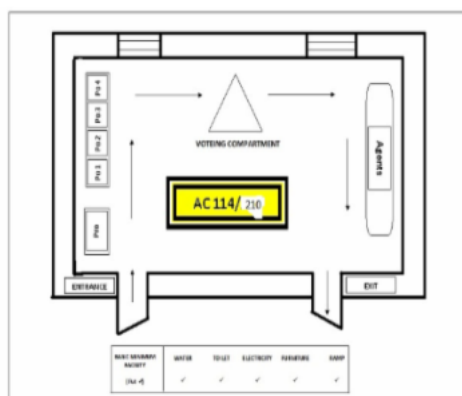

নির্বাচক নিবন্ধন আধিকারিকের স্বাক্ষর

Nazri Naksha

Google Map View

Polling Station Building Front View

Polling Station Front View

Cad View

Key MAP View

বিধানসভা নির্বাচনক্ষেত্রের নং, নাম : 114-দমদম
ভাগ নং, নাম : 1-আর.এন.ঠাকুর রোড (আংশিক)