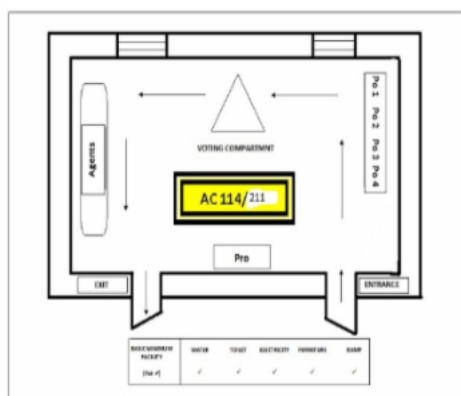

নির্বাচক নিবন্ধন আধিকারিকের স্বাক্ষর

Nazri Naksha

Google Map View

Polling Station Building Front View

Polling Station Front View

Cad View

Key MAP View

1 নাম : স্বাতী ঘটক পিতার নাম: উজ্জল ঘটক বাড়ির নং : n0007 বয়স : 47 লিঙ্গ : মহিলা	KTF2281301 ফটো উপলব্ধ	2 নাম : সুমিত মন্ডল পিতার নাম: সঞ্জয় কুমার মন্ডল বাড়ির নং : n0116 বয়স : 42 লিঙ্গ : পুরুষ	KTF4158093 ফটো উপলব্ধ	3 নাম : দিলীপ সরকার মায়ের নাম: পারুল সরকার বাড়ির নং : n0865 বয়স : 39 লিঙ্গ : পুরুষ	RXC1606714 ফটো উপলব্ধ
4 নাম : স্বপ্ন পাত্র পিতার নাম: নলীনি পাত্র বাড়ির নং : 46 বয়স : 55 লিঙ্গ : পুরুষ	RXC2179539 ফটো উপলব্ধ	5 নাম : মুক্তি সরকার পিতার নাম: ফনিন্দ্রনাথ সরকার বাড়ির নং : 78 বয়স : 61 লিঙ্গ : মহিলা	WB/20/137/813743 ফটো উপলব্ধ	6 নাম : সুভাষ সর্দার পিতার নাম: রতন সর্দার বাড়ির নং : 82 বয়স : 33 লিঙ্গ : পুরুষ	RXC1539865 ফটো উপলব্ধ
7 নাম : জনার্দন ঘোষ পিতার নাম: হরিশ চন্দ্র ঘোষ বাড়ির নং : 122 বয়স : 61 লিঙ্গ : পুরুষ	RXC1703602 ফটো উপলব্ধ	8 নাম : বনশ্রী ঘোষ স্বামীর নাম: জনার্দন ঘোষ বাড়ির নং : 122 বয়স : 55 লিঙ্গ : মহিলা	RXC1703594 ফটো উপলব্ধ	9 নাম : উজ্জল দত্ত পিতার নাম: বিজয় কৃষ্ণ দত্ত বাড়ির নং : 161 বয়স : 54 লিঙ্গ : পুরুষ	RXC1703669 ফটো উপলব্ধ
10 নাম : লতা দত্ত স্বামীর নাম: উজ্জল দত্ত বাড়ির নং : 161 বয়স : 40 লিঙ্গ : মহিলা	RXC1703586 ফটো উপলব্ধ	11 নাম : উৎস দত্ত পিতার নাম: উজ্জল দত্ত বাড়ির নং : 161 বয়স : 22 লিঙ্গ : পুরুষ	RXC2161776 ফটো উপলব্ধ	12 নাম : বীনা কর্মকার স্বামীর নাম: শ্যামল কর্মকার বাড়ির নং : 201 বয়স : 53 লিঙ্গ : মহিলা	KTF1315217 ফটো উপলব্ধ
13 নাম : সৌরভ কর্মকার মায়ের নাম: বীনা কর্মকার বাড়ির নং : 201 বয়স : 39 লিঙ্গ : পুরুষ	RXC0689315 ফটো উপলব্ধ	14 নাম : গৌরব কর্মকার মায়ের নাম: বীনা কর্মকার বাড়ির নং : 202 বয়স : 33 লিঙ্গ : পুরুষ	RXC1415215 ফটো উপলব্ধ	15 নাম : তপন মন্ডল পিতার নাম: জগদীশ মন্ডল বাড়ির নং : 202/1 বয়স : 57 লিঙ্গ : পুরুষ	KTF1313378 ফটো উপলব্ধ
16 নাম : কল্পনা মন্ডল স্বামীর নাম: তপন মন্ডল বাড়ির নং : 202/1 বয়স : 41 লিঙ্গ : মহিলা	RXC0437491 ফটো উপলব্ধ	17 নাম : তোতোন মন্ডল পিতার নাম: তপন মন্ডল বাড়ির নং : 202/1 বয়স : 22 লিঙ্গ : পুরুষ	RXC2208312 ফটো উপলব্ধ	18 নাম : রথীন দাস পিতার নাম: কমল দাস বাড়ির নং : 210 বয়স : 54 লিঙ্গ : পুরুষ	KTF1313501 ফটো উপলব্ধ
19 নাম : মমতা দাস পিতার নাম: কমল দাস বাড়ির নং : 210 বয়স : 50 লিঙ্গ : মহিলা	KTF1313519 ফটো উপলব্ধ	20 নাম : সন্দীপ বাগচি পিতার নাম: ভোলানাথ বাগচি বাড়ির নং : 215 বয়স : 78 লিঙ্গ : পুরুষ	KTF1313477 ফটো উপলব্ধ	21 নাম : শুভা বাগচি স্বামীর নাম: সন্দীপ বাগচি বাড়ির নং : 215 বয়স : 63 লিঙ্গ : মহিলা	KTF1313485 ফটো উপলব্ধ
22 নাম : সংগীতা ভট্টাচার্য্য স্বামীর নাম: উত্তম কুমার ভট্টাচার্য্য বাড়ির নং : 221 বয়স : 44 লিঙ্গ : মহিলা	RXC1539915 ফটো উপলব্ধ	23 নাম : সন্ধ্যা গিরি স্বামীর নাম: সুধীর চন্দ্র গিরি বাড়ির নং : 224 বয়স : 73 লিঙ্গ : মহিলা	KTF1313592 ফটো উপলব্ধ	24 নাম : সৌমেন্দ্র নাথ গিরী পিতার নাম: সতীশ চন্দ্র গিরী বাড়ির নং : 224 বয়স : 60 লিঙ্গ : পুরুষ	RXC2179521 ফটো উপলব্ধ
25 নাম : সৌরেন্দ্র নাথ গিরি পিতার নাম: সতীশ চন্দ্র গিরি বাড়ির নং : 224 বয়স : 59 লিঙ্গ : পুরুষ	KTF4157210 ফটো উপলব্ধ	26 নাম : স্বপ্ন গিরি পিতার নাম: সুধীর গিরি বাড়ির নং : 224 বয়স : 55 লিঙ্গ : পুরুষ	KTF1313600 ফটো উপলব্ধ	27 নাম : বনশ্রী গিরি স্বামীর নাম: সৌরেন্দ্র নাথ গিরি বাড়ির নং : 224 বয়স : 55 লিঙ্গ : মহিলা	KTF1313543 ফটো উপলব্ধ
28 নাম : শান্তা গিরি স্বামীর নাম: সৌমেন্দ্র গিরি বাড়ির নং : 224 বয়স : 55 লিঙ্গ : মহিলা	KTF4157228 ফটো উপলব্ধ	29 নাম : সুপর্ণা গিরি স্বামীর নাম: সৌরবিন্দু গিরি বাড়ির নং : 224 বয়স : 53 লিঙ্গ : মহিলা	RXC2179547 ফটো উপলব্ধ	30 নাম : সৌরবিন্দু গিরি পিতার নাম: সতীশ চন্দ্র গিরি বাড়ির নং : 224 বয়স : 52 লিঙ্গ : পুরুষ	KTF1313550 ফটো উপলব্ধ