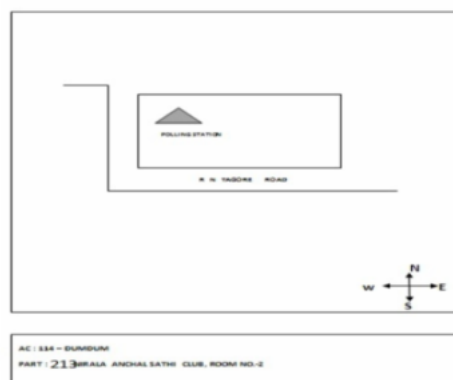

নির্বাচক নিবন্ধন আধিকারিকের স্বাক্ষর

Nazri Naksha

Google Map View

Polling Station Building Front View

Polling Station Front View

Cad View

Key MAP View

1 নাম : রবিন ঘোষ পিতার নাম: জহীন্দ ঘোষ বাড়ির নং : এন0 109 বয়স : 41 লিঙ্গ : পুরুষ	RXC1540053 ফটো উপলব্ধ	2 নাম : নৈস্বত গুহ পিতার নাম: প্রদ্যোৎ গুহ বাড়ির নং : n0155 বয়স : 36 লিঙ্গ : পুরুষ	RXC0766626 ফটো উপলব্ধ	3 নাম : বিশ্বনাথ দাস পিতার নাম: মুদুল দাস বাড়ির নং : 1 বয়স : 40 লিঙ্গ : পুরুষ	RXC1029032 ফটো উপলব্ধ
4 নাম : শিবনাথ দাস পিতার নাম: মুদুল দাস বাড়ির নং : 1 বয়স : 39 লিঙ্গ : পুরুষ	RXC1029057 ফটো উপলব্ধ	5 নাম : মায়ী মজুমদার স্বামীর নাম: শান্তি রঞ্জন মজুমদার বাড়ির নং : 1 বয়স : 82 লিঙ্গ : মহিলা	KTF1325794 ফটো উপলব্ধ	6 নাম : মাণিক মজুমদার পিতার নাম: শান্তি রঞ্জন মজুমদার বাড়ির নং : 1 বয়স : 59 লিঙ্গ : পুরুষ	KTF1325802 ফটো উপলব্ধ
7 নাম : সমীর মজুমদার পিতার নাম: শান্তি রঞ্জন মজুমদার বাড়ির নং : 1 বয়স : 51 লিঙ্গ : পুরুষ	KTF4568507 ফটো উপলব্ধ	8 নাম : আরতি মজুমদার স্বামীর নাম: সমীর মজুমদার বাড়ির নং : 1 বয়স : 49 লিঙ্গ : মহিলা	RXC0832808 ফটো উপলব্ধ	9 নাম : সুপ্রতীম মজুমদার পিতার নাম: মানিক মজুমদার বাড়ির নং : 1 বয়স : 24 লিঙ্গ : পুরুষ	RXC2003192 ফটো উপলব্ধ
10 নাম : মানব মন্ডল পিতার নাম: মানব মন্ডল বাড়ির নং : 1 বয়স : 49 লিঙ্গ : পুরুষ	KTF1325844 ফটো উপলব্ধ	11 নাম : রেখা মণ্ডল স্বামীর নাম: মানব মণ্ডল বাড়ির নং : 1 বয়স : 41 লিঙ্গ : মহিলা	RXC1241090 ফটো উপলব্ধ	12 নাম : মৌমিতা মন্ডল পিতার নাম: মানব মন্ডল বাড়ির নং : 1 বয়স : 28 লিঙ্গ : মহিলা	RXC1704816 ফটো উপলব্ধ
13 নাম : রাহুল মন্ডল পিতার নাম: মনাব মন্ডল বাড়ির নং : 1 বয়স : 23 লিঙ্গ : পুরুষ	RXC2066579 ফটো উপলব্ধ	14 নাম : সৌরভ পুকরাইত পিতার নাম: নিমাই পুকরাইত বাড়ির নং : 1 বয়স : 33 লিঙ্গ : পুরুষ	RXC1241009 ফটো উপলব্ধ	15 নাম : সুপর্ণা সাপুই পিতার নাম: সুশান্ত সাপুই বাড়ির নং : 1 বয়স : 34 লিঙ্গ : মহিলা	RXC1823145 ফটো উপলব্ধ
16 নাম : শেফালী ভূঞা স্বামীর নাম: মেঘনাথ ভূঞা বাড়ির নং : 2 বয়স : 39 লিঙ্গ : মহিলা	MXC2452076 ফটো উপলব্ধ	17 নাম : বিশ্বনাথ রায় পিতার নাম: গৌরপদ রায় বাড়ির নং : 2 বয়স : 53 লিঙ্গ : পুরুষ	KTF2594851 ফটো উপলব্ধ	18 নাম : কৃষ্ণপদ রায় পিতার নাম: গৌর রায় বাড়ির নং : 2 বয়স : 51 লিঙ্গ : পুরুষ	KTF1325927 ফটো উপলব্ধ
19 নাম : শান্তা রায় স্বামীর নাম: কৃষ্ণপদ রায় বাড়ির নং : 2 বয়স : 45 লিঙ্গ : মহিলা	KTF4160123 ফটো উপলব্ধ	20 নাম : সুমিত্রা রায় স্বামীর নাম: গৌরপদ রায় বাড়ির নং : 2 বয়স : 73 লিঙ্গ : মহিলা	KTF1325885 ফটো উপলব্ধ	21 নাম : পূর্ণিমা রায় স্বামীর নাম: কালিপদ রায় বাড়ির নং : 2 বয়স : 53 লিঙ্গ : মহিলা	KTF1325901 ফটো উপলব্ধ
22 নাম : প্রতাপ রায় পিতার নাম: কালিপদ রায় বাড়ির নং : 2 বয়স : 31 লিঙ্গ : পুরুষ	RXC1370444 ফটো উপলব্ধ	23 নাম : প্রবীর রায় পিতার নাম: কালিপদ রায় বাড়ির নং : 2 বয়স : 28 লিঙ্গ : পুরুষ	RXC1772268 ফটো উপলব্ধ	24 নাম : রানা রায় পিতার নাম: কৃষ্ণপদ রায় বাড়ির নং : 2 বয়স : 26 লিঙ্গ : পুরুষ	RXC1841196 ফটো উপলব্ধ
25 নাম : প্রিয়া রায় দে পিতার নাম: বিশ্বনাথ রায় বাড়ির নং : 2 বয়স : 28 লিঙ্গ : মহিলা	RXC1704808 ফটো উপলব্ধ	26 নাম : অমিত কুমার সিং পিতার নাম: বিকাশ সিং বাড়ির নং : 2 বয়স : 33 লিঙ্গ : পুরুষ	RXC1370469 ফটো উপলব্ধ	27 নাম : সুমিত কুমার সিং মায়ের নাম: রুবি সিং বাড়ির নং : 2 বয়স : 28 লিঙ্গ : পুরুষ	RXC1704824 ফটো উপলব্ধ
28 নাম : নারায়ন সাহা পিতার নাম: গৌর সাহা বাড়ির নং : 3 বয়স : 66 লিঙ্গ : পুরুষ	KTF2593572 ফটো উপলব্ধ	29 নাম : অঞ্জনা সাহা স্বামীর নাম: নারায়ন সাহা বাড়ির নং : 3 বয়স : 61 লিঙ্গ : মহিলা	KTF1325943 ফটো উপলব্ধ	30 নাম : রবীন্দ্রনাথ সাহা পিতার নাম: গৌর সাহা বাড়ির নং : 3 বয়স : 60 লিঙ্গ : পুরুষ	KTF1326081 ফটো উপলব্ধ