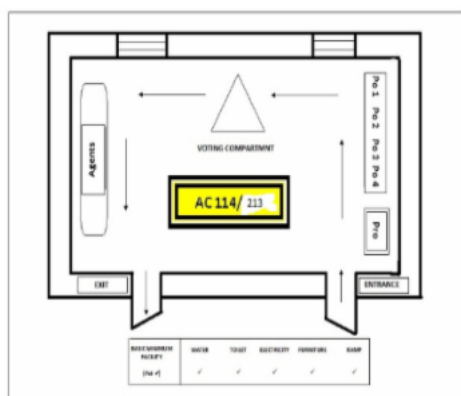

নির্বাচক নিবন্ধন আধিকারিকের স্বাক্ষর

Nazri Naksha

Google Map View

Polling Station Building Front View

Polling Station Front View

Cad View

Key MAP View

1 নাম : রবিন ঘোষ পিতার নাম: জহীন্দ ঘোষ বাড়ির নং : এন0 109 বয়স : 41 লিঙ্গ : পুরুষ	RXC1540053 ফটো উপলব্ধ	2 নাম : নৈস্বত গুহ পিতার নাম: প্রদ্যোৎ গুহ বাড়ির নং : n0155 বয়স : 36 লিঙ্গ : পুরুষ	RXC0766626 ফটো উপলব্ধ	3 নাম : বিশ্বনাথ দাস পিতার নাম: মুদুল দাস বাড়ির নং : 1 বয়স : 40 লিঙ্গ : পুরুষ	RXC1029032 ফটো উপলব্ধ
4 নাম : শিবনাথ দাস পিতার নাম: মুদুল দাস বাড়ির নং : 1 বয়স : 39 লিঙ্গ : পুরুষ	RXC1029057 ফটো উপলব্ধ	5 নাম : মায়ী মজুমদার স্বামীর নাম: শান্তি রঞ্জন মজুমদার বাড়ির নং : 1 বয়স : 82 লিঙ্গ : মহিলা	KTF1325794 ফটো উপলব্ধ	6 নাম : মাণিক মজুমদার পিতার নাম: শান্তি রঞ্জন মজুমদার বাড়ির নং : 1 বয়স : 59 লিঙ্গ : পুরুষ	KTF1325802 ফটো উপলব্ধ
7 নাম : সমীর মজুমদার পিতার নাম: শান্তি রঞ্জন মজুমদার বাড়ির নং : 1 বয়স : 51 লিঙ্গ : পুরুষ	KTF4568507 ফটো উপলব্ধ	8 নাম : আরতি মজুমদার স্বামীর নাম: সমীর মজুমদার বাড়ির নং : 1 বয়স : 49 লিঙ্গ : মহিলা	RXC0832808 ফটো উপলব্ধ	9 নাম : সুপ্রতীম মজুমদার পিতার নাম: মানিক মজুমদার বাড়ির নং : 1 বয়স : 24 লিঙ্গ : পুরুষ	RXC2003192 ফটো উপলব্ধ
10 নাম : মানব মন্ডল পিতার নাম: মানব মন্ডল বাড়ির নং : 1 বয়স : 49 লিঙ্গ : পুরুষ	KTF1325844 ফটো উপলব্ধ	11 নাম : রেখা মণ্ডল স্বামীর নাম: মানব মণ্ডল বাড়ির নং : 1 বয়স : 41 লিঙ্গ : মহিলা	RXC1241090 ফটো উপলব্ধ	12 নাম : মৌমিতা মন্ডল পিতার নাম: মানব মন্ডল বাড়ির নং : 1 বয়স : 28 লিঙ্গ : মহিলা	RXC1704816 ফটো উপলব্ধ
13 নাম : রাহুল মন্ডল পিতার নাম: মনাব মন্ডল বাড়ির নং : 1 বয়স : 23 লিঙ্গ : পুরুষ	RXC2066579 ফটো উপলব্ধ	14 নাম : সৌরভ পুকরাইত পিতার নাম: নিমাই পুকরাইত বাড়ির নং : 1 বয়স : 33 লিঙ্গ : পুরুষ	RXC1241009 ফটো উপলব্ধ	15 নাম : সুপর্ণা সাপুই পিতার নাম: সুশান্ত সাপুই বাড়ির নং : 1 বয়স : 34 লিঙ্গ : মহিলা	RXC1823145 ফটো উপলব্ধ
16 নাম : শেফালী ভূঞা স্বামীর নাম: মেঘনাথ ভূঞা বাড়ির নং : 2 বয়স : 39 লিঙ্গ : মহিলা	MXC2452076 ফটো উপলব্ধ	17 নাম : বিশ্বনাথ রায় পিতার নাম: গৌরপদ রায় বাড়ির নং : 2 বয়স : 53 লিঙ্গ : পুরুষ	KTF2594851 ফটো উপলব্ধ	18 নাম : কৃষ্ণপদ রায় পিতার নাম: গৌর রায় বাড়ির নং : 2 বয়স : 51 লিঙ্গ : পুরুষ	KTF1325927 ফটো উপলব্ধ
19 নাম : শান্তা রায় স্বামীর নাম: কৃষ্ণপদ রায় বাড়ির নং : 2 বয়স : 45 লিঙ্গ : মহিলা	KTF4160123 ফটো উপলব্ধ	20 নাম : সুমিত্রা রায় স্বামীর নাম: গৌরপদ রায় বাড়ির নং : 2 বয়স : 73 লিঙ্গ : মহিলা	KTF1325885 ফটো উপলব্ধ	21 নাম : পূর্ণিমা রায় স্বামীর নাম: কালিপদ রায় বাড়ির নং : 2 বয়স : 53 লিঙ্গ : মহিলা	KTF1325901 ফটো উপলব্ধ
22 নাম : প্রতাপ রায় পিতার নাম: কালিপদ রায় বাড়ির নং : 2 বয়স : 31 লিঙ্গ : পুরুষ	RXC1370444 ফটো উপলব্ধ	23 নাম : প্রবীর রায় পিতার নাম: কালিপদ রায় বাড়ির নং : 2 বয়স : 28 লিঙ্গ : পুরুষ	RXC1772268 ফটো উপলব্ধ	24 নাম : রানা রায় পিতার নাম: কৃষ্ণপদ রায় বাড়ির নং : 2 বয়স : 26 লিঙ্গ : পুরুষ	RXC1841196 ফটো উপলব্ধ
25 নাম : প্রিয়া রায় দে পিতার নাম: বিশ্বনাথ রায় বাড়ির নং : 2 বয়স : 28 লিঙ্গ : মহিলা	RXC1704808 ফটো উপলব্ধ	26 নাম : অমিত কুমার সিং পিতার নাম: বিকাশ সিং বাড়ির নং : 2 বয়স : 33 লিঙ্গ : পুরুষ	RXC1370469 ফটো উপলব্ধ	27 নাম : সুমিত কুমার সিং মায়ের নাম: রুবি সিং বাড়ির নং : 2 বয়স : 28 লিঙ্গ : পুরুষ	RXC1704824 ফটো উপলব্ধ
28 নাম : নারায়ন সাহা পিতার নাম: গৌর সাহা বাড়ির নং : 3 বয়স : 66 লিঙ্গ : পুরুষ	KTF2593572 ফটো উপলব্ধ	29 নাম : অঞ্জনা সাহা স্বামীর নাম: নারায়ন সাহা বাড়ির নং : 3 বয়স : 61 লিঙ্গ : মহিলা	KTF1325943 ফটো উপলব্ধ	30 নাম : রবীন্দ্রনাথ সাহা পিতার নাম: গৌর সাহা বাড়ির নং : 3 বয়স : 60 লিঙ্গ : পুরুষ	KTF1326081 ফটো উপলব্ধ