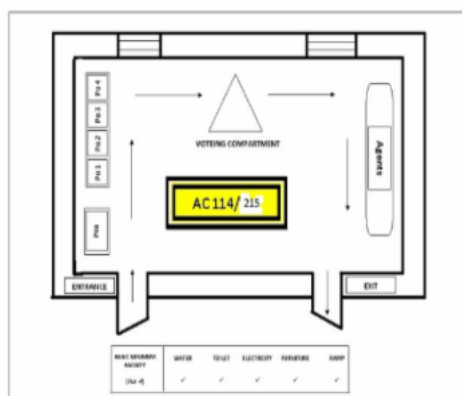

নির্বাচক নিবন্ধন আধিকারিকের স্বাক্ষর

Nazri Naksha

Google Map View

Polling Station Building Front View

Polling Station Front View

Cad View

Key MAP View

1 নাম : ডলি ঘোষ পিতার নাম: দুলালচন্দ্র ঘোষ বাড়ির নং : n0043 বয়স : 69 লিঙ্গ : মহিলা	RXC1930494 ফটো উপলব্ধ	2 নাম : শর্মিষ্ঠা পাঠক মায়ের নাম: সুমিত্রা দাস বাড়ির নং : n0286 বয়স : 39 লিঙ্গ : মহিলা	RXC0833913 ফটো উপলব্ধ	3 নাম : মানসী ভৌমিক স্বামীর নাম: রণজীত ভৌমিক বাড়ির নং : Banalata apartment বয়স : 62 লিঙ্গ : মহিলা	RXC2039550 ফটো উপলব্ধ
4 নাম : প্রসন্ন দেব পিতার নাম: মনোন্দ্র কুমার দেব বাড়ির নং : 8 বয়স : 41 লিঙ্গ : পুরুষ	RXC1705466 ফটো উপলব্ধ	5 নাম : ডালিয়া দেব স্বামীর নাম: মনোন্দ্র কুমার দেব বাড়ির নং : 8 বয়স : 63 লিঙ্গ : মহিলা	RXC1705425 ফটো উপলব্ধ	6 নাম : রীনা শীল স্বামীর নাম: প্রদীপ শীল বাড়ির নং : 8 বয়স : 57 লিঙ্গ : মহিলা	RXC2003937 ফটো উপলব্ধ
7 নাম : প্রশান্ত শীল পিতার নাম: প্রদীপ কুমার শীল বাড়ির নং : 8 বয়স : 40 লিঙ্গ : পুরুষ	RXC0690073 ফটো উপলব্ধ	8 নাম : ডালিয়া বসু পিতার নাম: দীনেশ চন্দ্র বসু বাড়ির নং : 9 বয়স : 54 লিঙ্গ : মহিলা	WB/20/139/066724 ফটো উপলব্ধ	9 নাম : চিত্রা মল্লিক স্বামীর নাম: তপন কুমার মল্লিক বাড়ির নং : 12 বয়স : 62 লিঙ্গ : মহিলা	KTF2773661 ফটো উপলব্ধ
10 নাম : তপন কুমার মল্লিক পিতার নাম: সদানন্দ মল্লিক বাড়ির নং : 12 বয়স : 68 লিঙ্গ : পুরুষ	KTF2773679 ফটো উপলব্ধ	11 নাম : তুহিন মল্লিক পিতার নাম: তপন কুমার মল্লিক বাড়ির নং : 12 বয়স : 29 লিঙ্গ : পুরুষ	RXC1540483 ফটো উপলব্ধ	12 নাম : রাহুল সরকার পিতার নাম: রাস রঞ্জন সরকার বাড়ির নং : 13 বয়স : 33 লিঙ্গ : পুরুষ	SRA1505064 ফটো উপলব্ধ
13 নাম : দেবযানী মিত্র স্বামীর নাম: দেবব্রত মিত্র বাড়ির নং : 2সি, শিব তারা অর্পার্টমেন্ট বয়স : 43 লিঙ্গ : মহিলা	GWZ2317238 ফটো উপলব্ধ	14 নাম : কাজল শীল স্বামীর নাম: অরুণ শীল বাড়ির নং : 16/8 বয়স : 61 লিঙ্গ : মহিলা	KTF1161538 ফটো উপলব্ধ	15 নাম : স্বপনকুমার গোস্বামী পিতার নাম: মহিমারনঞ্জন গোস্বামী বাড়ির নং : 28 বয়স : 72 লিঙ্গ : পুরুষ	KTF4570636 ফটো উপলব্ধ
16 নাম : স্বপন পাল পিতার নাম: হৃদয় পাল বাড়ির নং : 39 বয়স : 51 লিঙ্গ : পুরুষ	RXC1241355 ফটো উপলব্ধ	17 নাম : অর্নব পাল পিতার নাম: প্রদীপ পাল বাড়ির নং : 45/1 বয়স : 32 লিঙ্গ : পুরুষ	RXC1107457 ফটো উপলব্ধ	18 নাম : সোমদেব চক্রবর্তী পিতার নাম: রবীন্দ্রনাথ চক্রবর্তী বাড়ির নং : 46 বয়স : 41 লিঙ্গ : পুরুষ	RXC0441097 ফটো উপলব্ধ
19 নাম : সনঞ্জয় তালুকদার পিতার নাম: সুধির তালুকদার বাড়ির নং : 51/2 বয়স : 53 লিঙ্গ : পুরুষ	RXC1705524 ফটো উপলব্ধ	20 নাম : টিআশা তালুকদার মায়ের নাম: তৃষ্ণা তালুকদার বাড়ির নং : 51/2 বয়স : 22 লিঙ্গ : মহিলা	RXC2131647 ফটো উপলব্ধ	21 নাম : মনি মুখার্জী স্বামীর নাম: ছান মুখার্জী বাড়ির নং : 56/4 বয়স : 52 লিঙ্গ : মহিলা	RXC1540673 ফটো উপলব্ধ
22 নাম : বিশ্বজিৎ বিশ্বাস পিতার নাম: সুবল বিশ্বাস বাড়ির নং : 57 বয়স : 42 লিঙ্গ : পুরুষ	RXC1540582 ফটো উপলব্ধ	23 নাম : পৌলমী পালিত(বিশ্বাস) স্বামীর নাম: বিশ্বজিৎ বিশ্বাস বাড়ির নং : 57 বয়স : 41 লিঙ্গ : মহিলা	RXC1540574 ফটো উপলব্ধ	24 নাম : লীনা রানী সরকার(পালিত) স্বামীর নাম: হেমন্ত পালিত বাড়ির নং : 57 বয়স : 82 লিঙ্গ : মহিলা	RXC1540665 ফটো উপলব্ধ
25 নাম : অলোক সরকার পিতার নাম: মানস সরকার বাড়ির নং : 58/2 বয়স : 61 লিঙ্গ : পুরুষ	KTF1159177 ফটো উপলব্ধ	26 নাম : ছন্দা সরকার স্বামীর নাম: অলোক সরকার বাড়ির নং : 58/2 বয়স : 53 লিঙ্গ : মহিলা	KTF1159185 ফটো উপলব্ধ	27 নাম : শ্রীবাঙ্কি সরকার পিতার নাম: অলোক সরকার বাড়ির নং : 58/2 বয়স : 31 লিঙ্গ : মহিলা	RXC1370857 ফটো উপলব্ধ
28 নাম : ইতিকা সরকার পিতার নাম: আলোক সরকার বাড়ির নং : 58/2 বয়স : 25 লিঙ্গ : মহিলা	RXC1903871 ফটো উপলব্ধ	29 নাম : রাম নারায়ন পাল পিতার নাম: হরিদাস পাল বাড়ির নং : 78/3 বয়স : 59 লিঙ্গ : পুরুষ	RXC1830694 ফটো উপলব্ধ	30 নাম : মারফী পাল স্বামীর নাম: রাম নারায়ন পাল বাড়ির নং : 78/3 বয়স : 55 লিঙ্গ : মহিলা	RXC1827534 ফটো উপলব্ধ